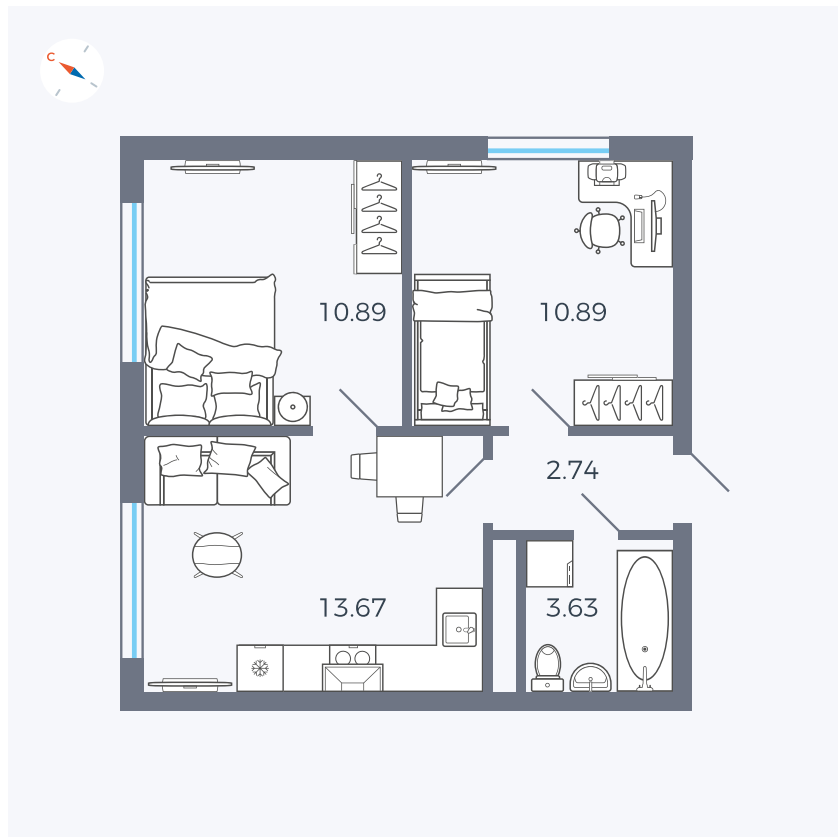

Планировка Тип 296

Квартира 269

Квартал 1.2 / Дом 1 / Секция 5 / Этаж 6

Комнат	2
Площадь	41.82 м ²
Срок сдачи	IV кв. 2028
Вид из окна	

Отделка

Цена: **0 Р**

Вы можете забронировать эту квартиру, или получить консультацию позвонив по номеру