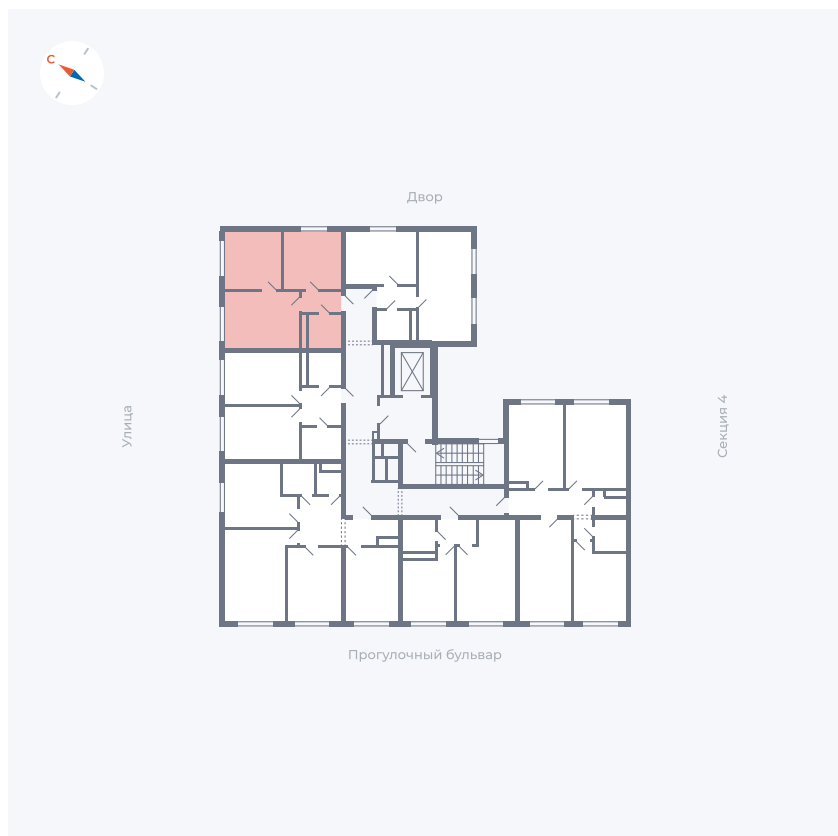

На этаже

Для заметок

Дата генерации: 08.07.2026