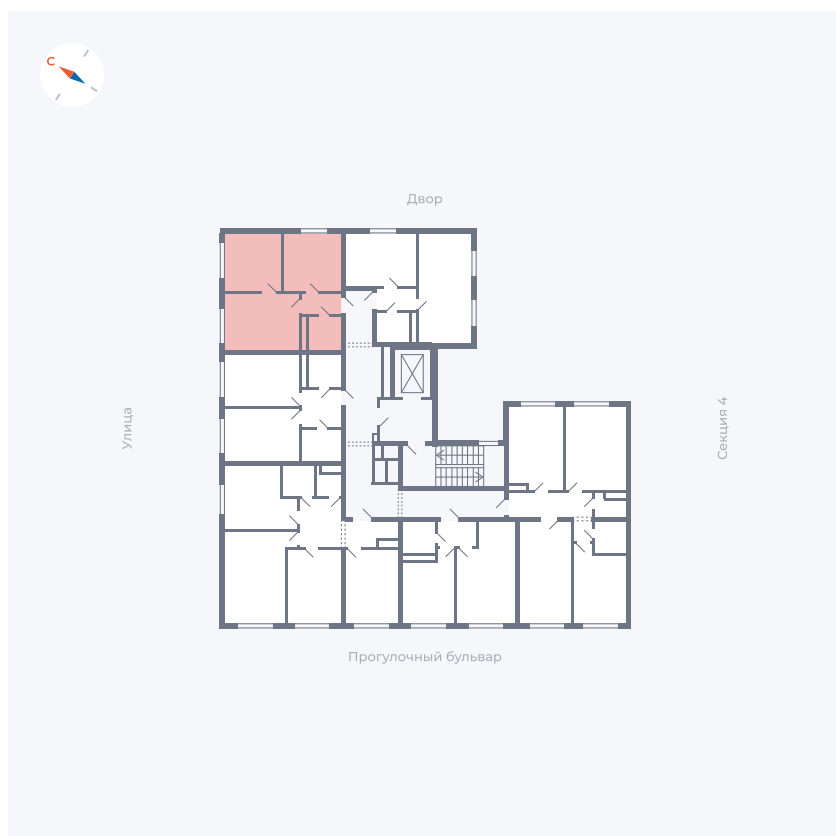

На этаже

Для заметок

Дата генерации: 24.05.2026