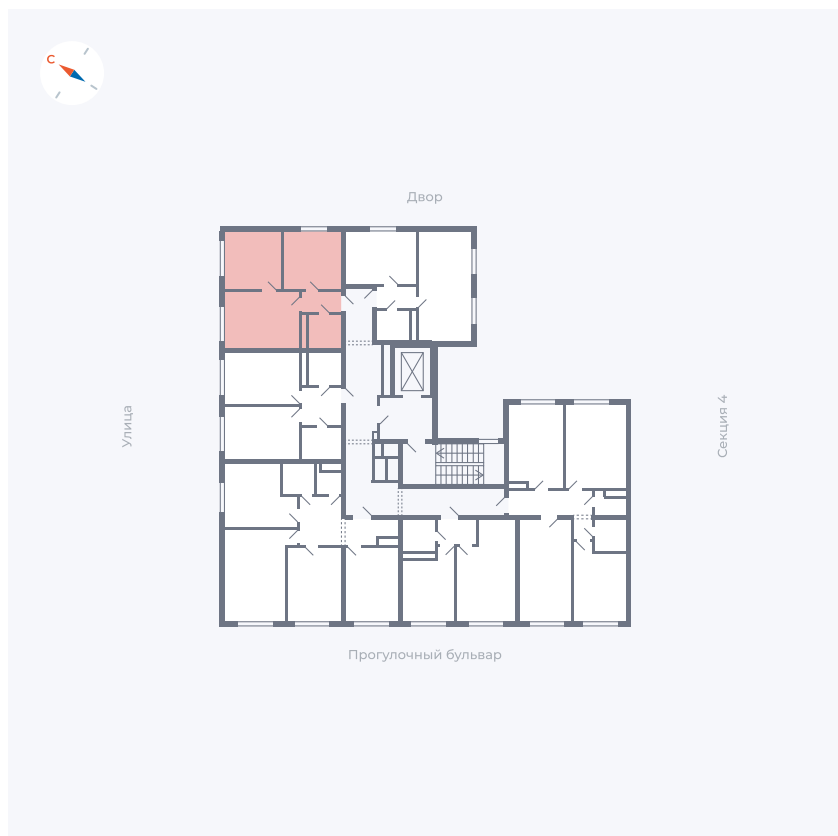

На этаже

Для заметок

Дата генерации: 15.06.2026