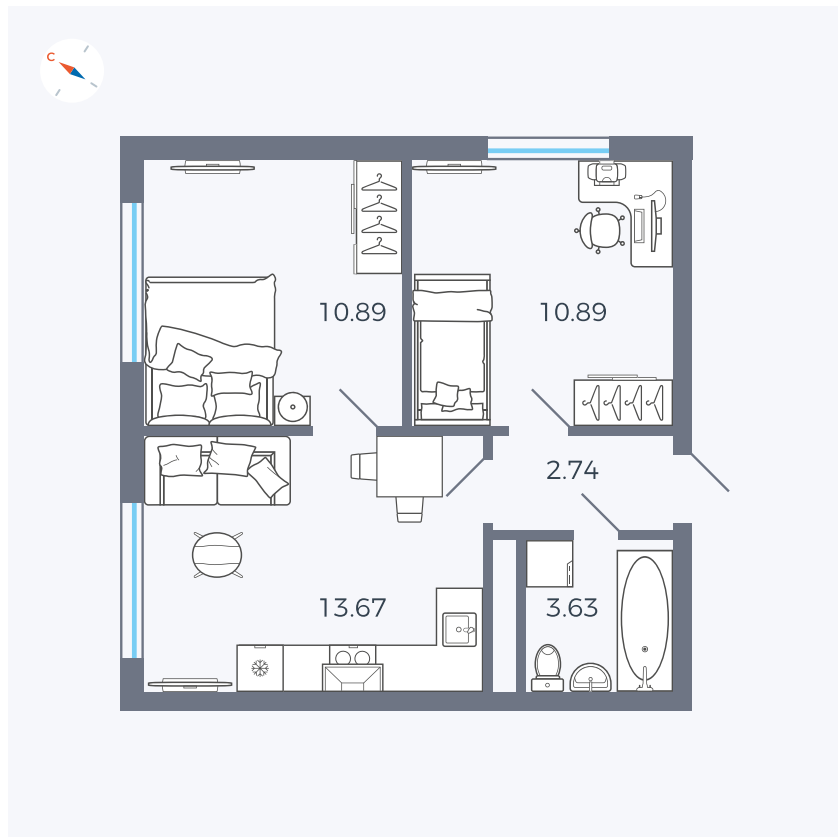

Планировка Тип 296

Квартира 269

Квартал 1.2 / Дом 1 / Секция 5 / Этаж 6

Комнат	2
Площадь	41.82 м ²
Срок сдачи	IV кв. 2028
Вид из окна	

Отделка

Цена:

0 Р

Вы можете забронировать эту квартиру, или получить консультацию позвонив по номеру