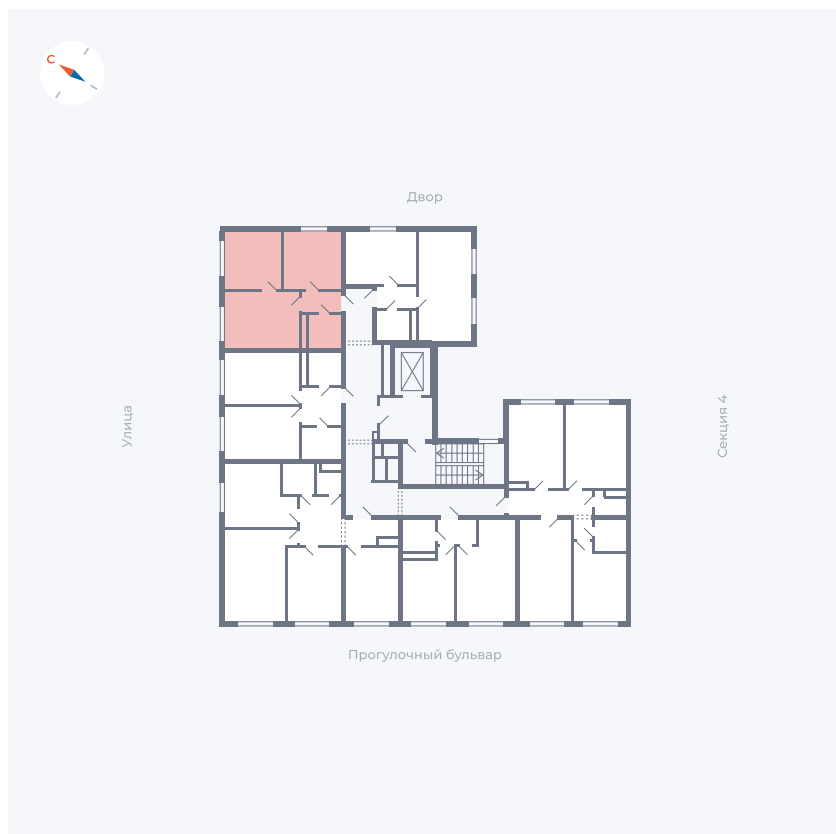

На этаже

Для заметок

Дата генерации: 03.05.2026