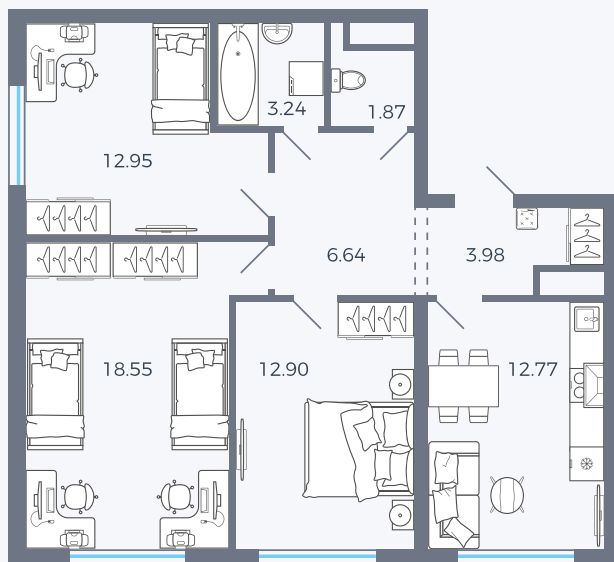

Планировка Тип 346

Квартира 269

Квартал 1.2 / Дом 1 / Секция 5 / Этаж 6

Комнат 3

Площадь 41.82 м²

Срок сдачи

Вид из окна

Отделка