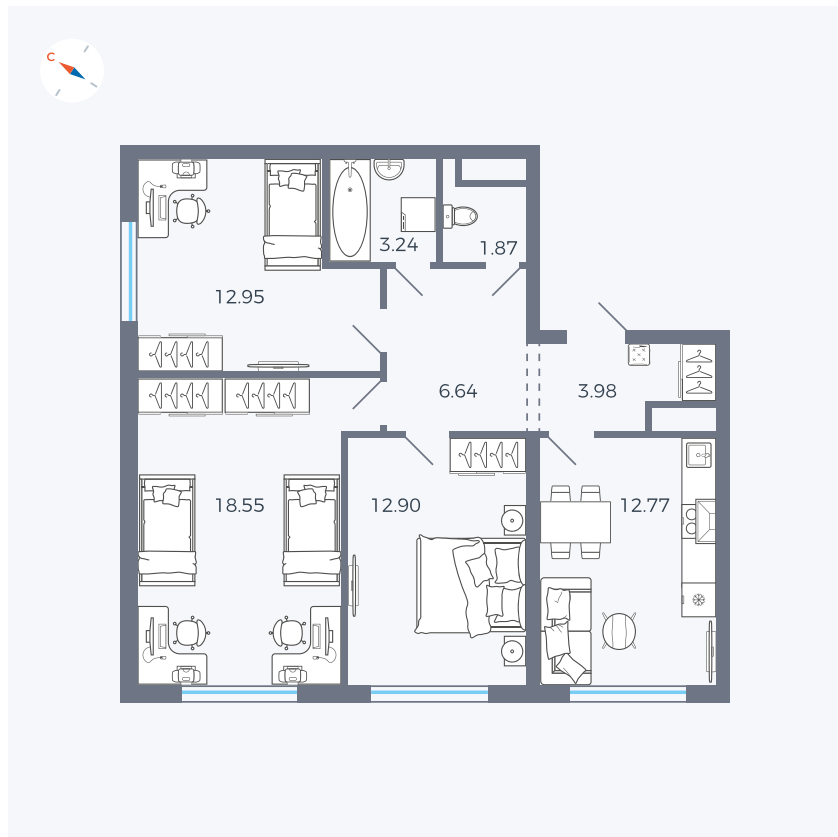

Планировка Тип 346

Квартира 267

Квартал 1.2 / Дом 1 / Секция 5 / Этаж 6

Комнат	3
Площадь	72.9 м²
Срок сдачи	IV кв. 2028
Вид из окна	

Отделка

Цена: **0 Р**

Вы можете забронировать эту квартиру, или получить консультацию позвонив по номеру

+7 (846) 264-00-64