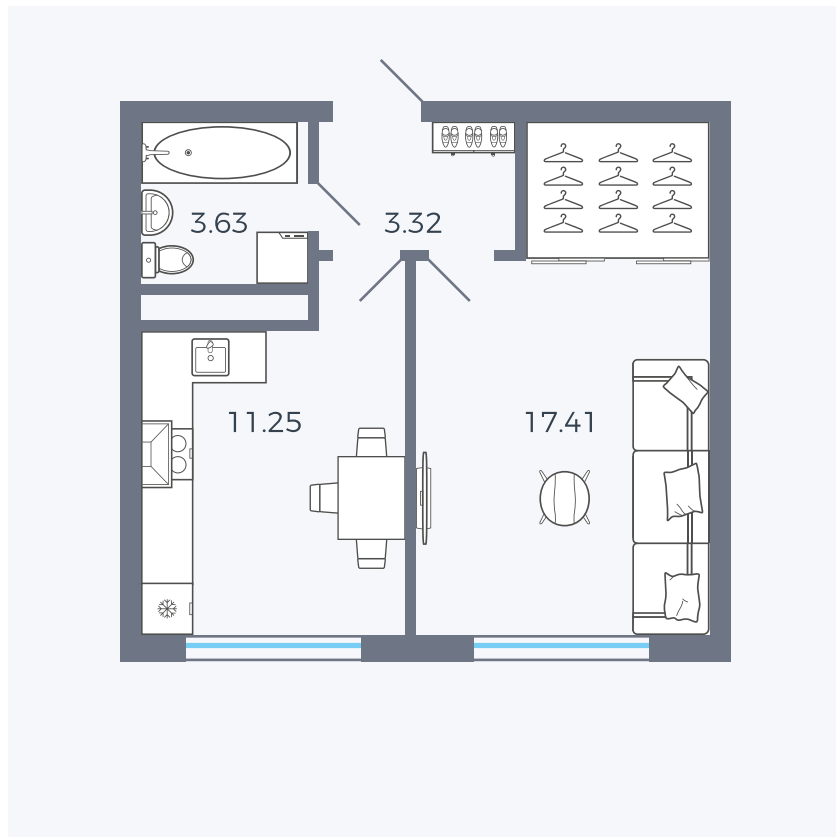

Планировка Тип 135з

# Квартира 267

Квартал 1.2 / Дом 1 / Секция 5 / Этаж 6

Комнат ..... 1

Площадь ..... 72.9 м<sup>2</sup>

Срок сдачи .....

Вид из окна .....