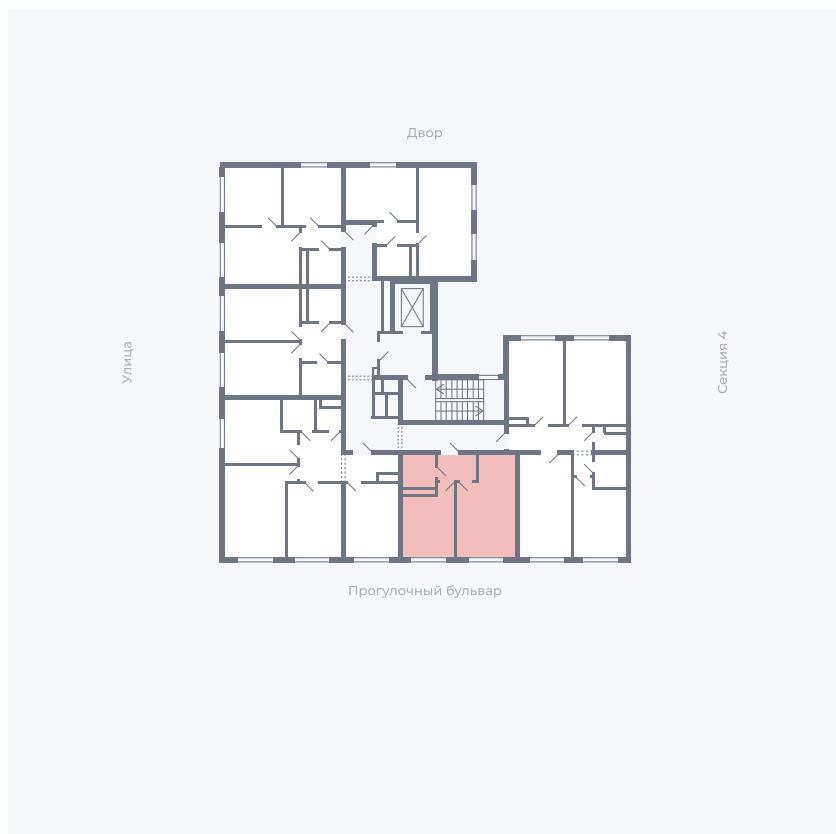

На этаже

Для заметок

Дата генерации: 13.04.2026