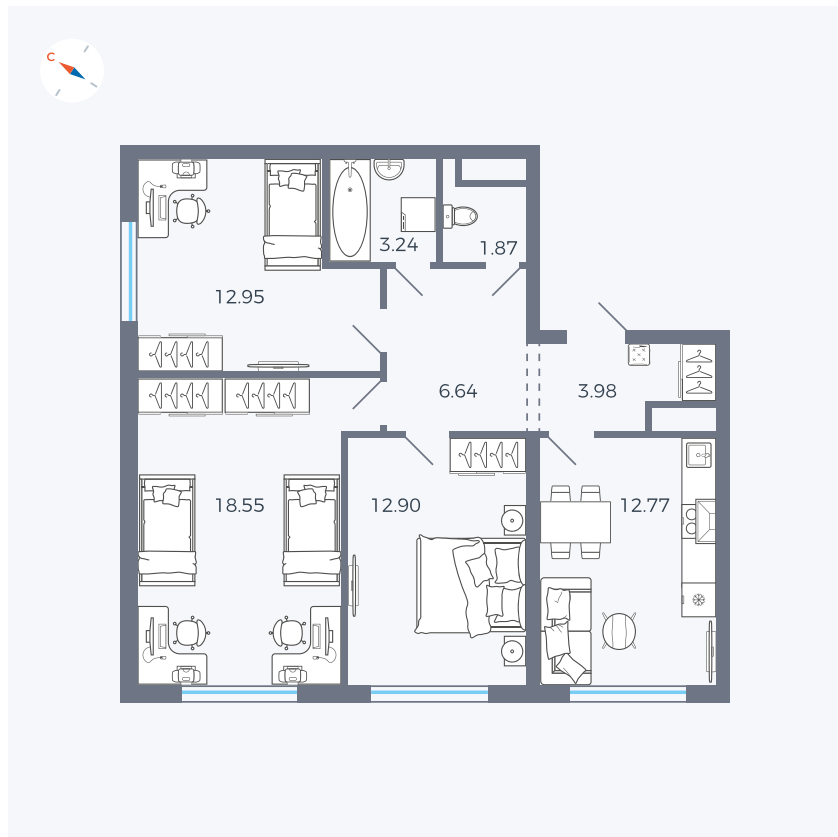

Планировка Тип 346

Квартира 267

Квартал 1.2 / Дом 1 / Секция 5 / Этаж 6

Комнат	3
Площадь	72.9 м ²
Срок сдачи	IV кв. 2028
Вид из окна	

Отделка

Цена:

0 Р

Вы можете забронировать эту квартиру, или получить консультацию позвонив по номеру