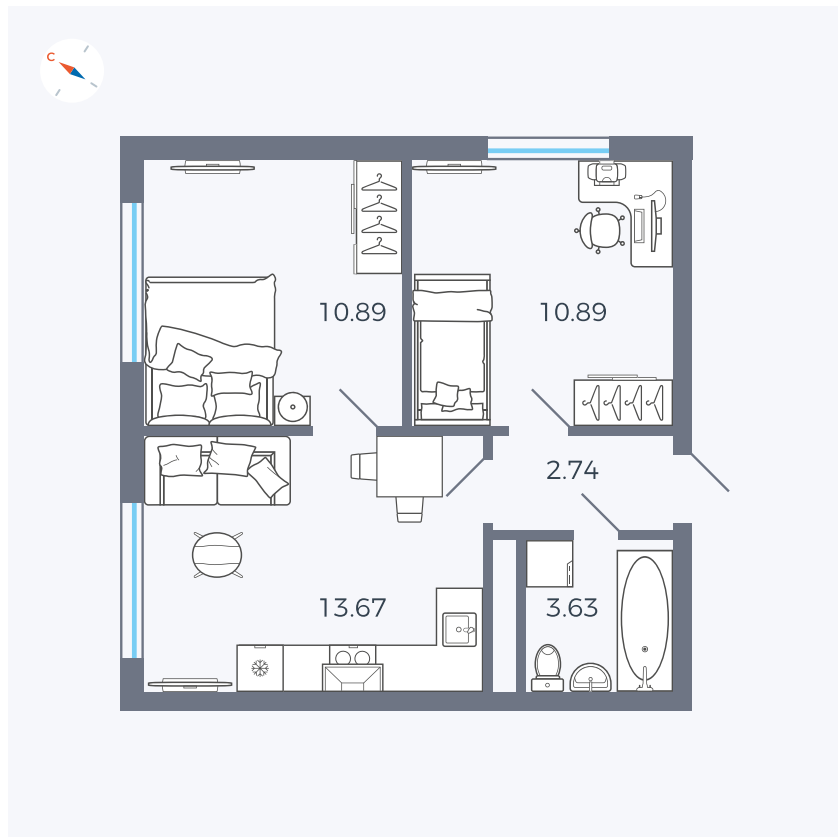

Планировка Тип 296

Квартира 257

Квартал 1.2 / Дом 1 / Секция 5 / Этаж 4

| | |
|-------------|----------------------|
| Комнат | 2 |
| Площадь | 41.82 м ² |
| Срок сдачи | IV кв. 2028 |
| Вид из окна | |

Отделка