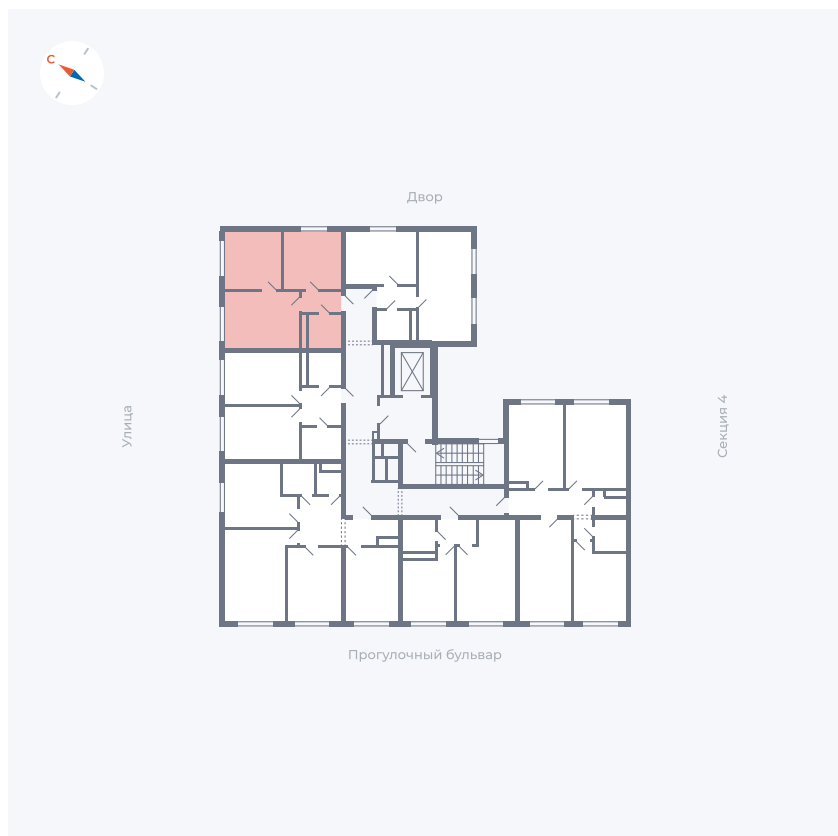

На этаже

Для заметок

Дата генерации: 03.05.2026