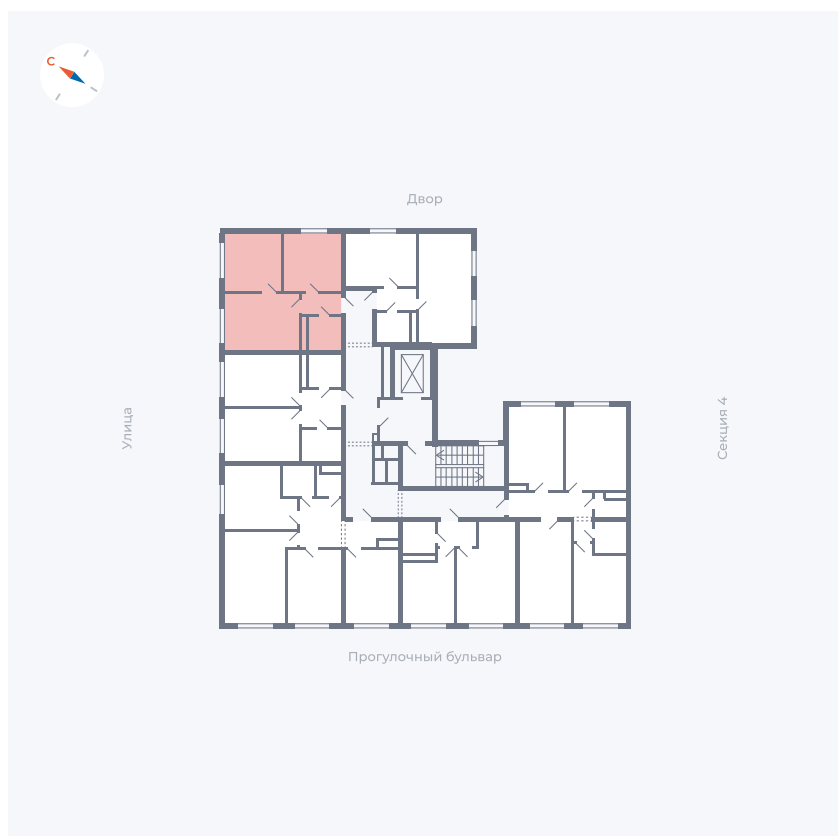

На этаже

Для заметок

Дата генерации: 23.05.2026