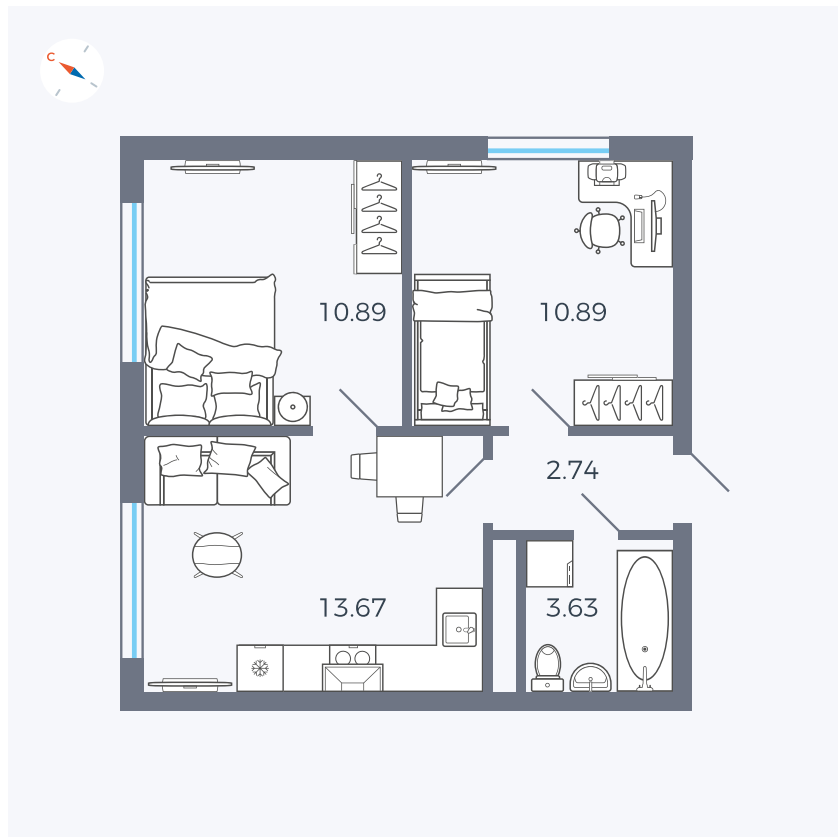

Планировка Тип 296

Квартира 257

Квартал 1.2 / Дом 1 / Секция 5 / Этаж 4

Комнат	2
Площадь	41.82 м ²
Срок сдачи	IV кв. 2028
Вид из окна	

Отделка

Цена: **0 Р**

Вы можете забронировать эту квартиру, или получить консультацию позвонив по номеру