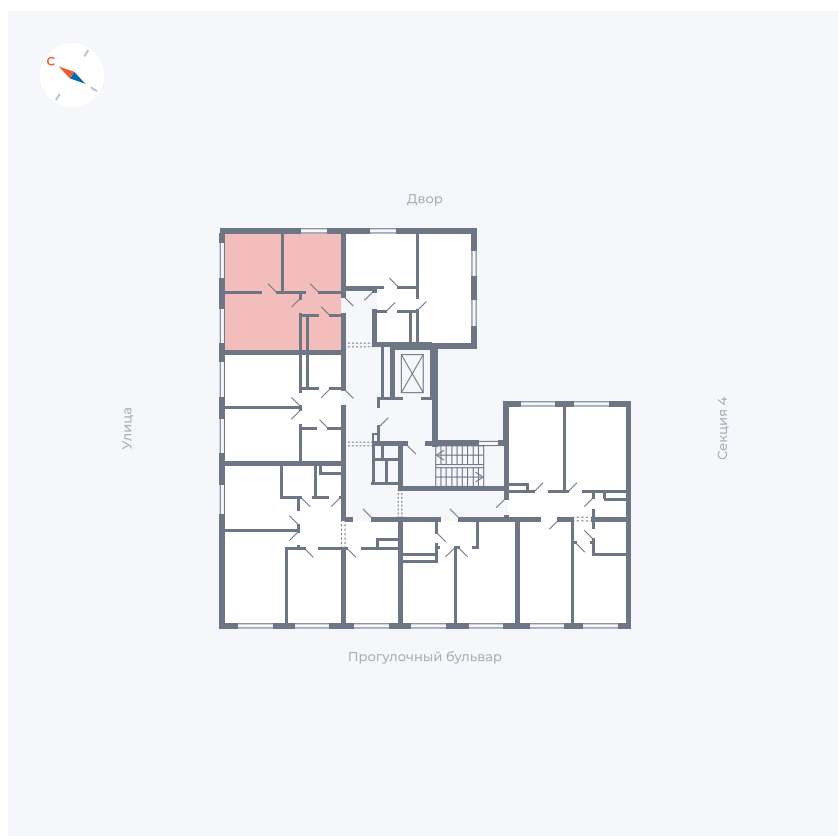

На этаже

Для заметок

Дата генерации: 03.05.2026