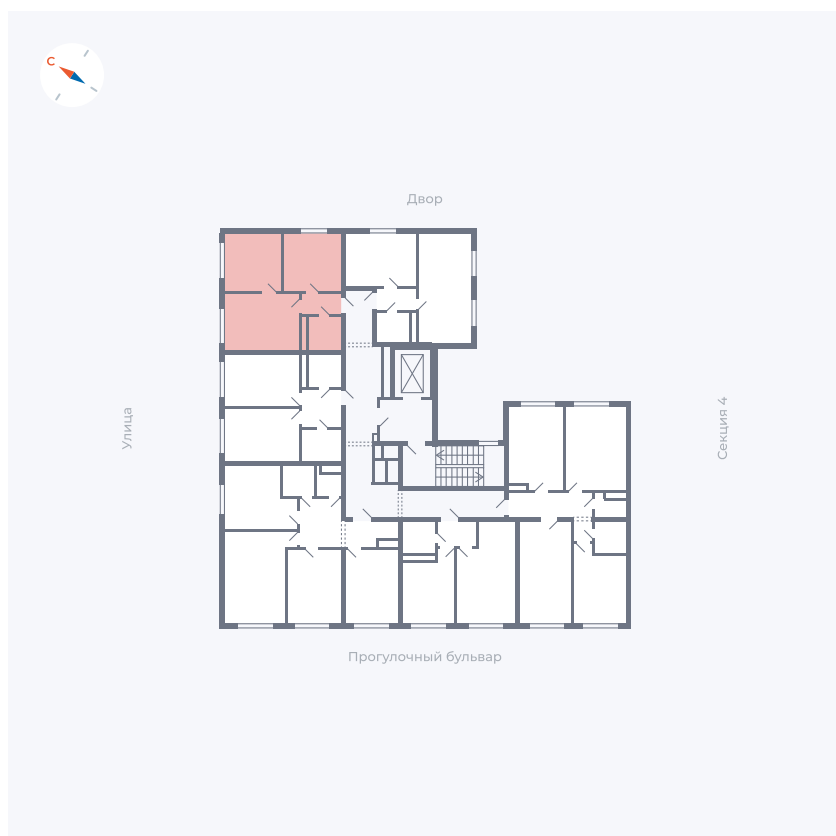

На этаже

Для заметок

Дата генерации: 03.07.2026