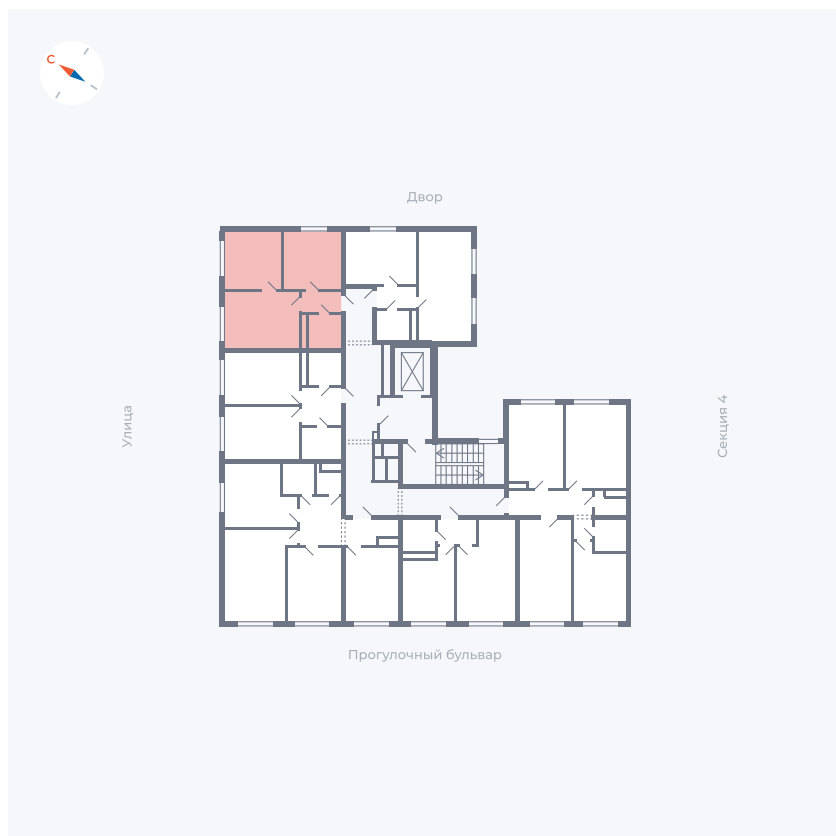

На этаже

Для заметок

Дата генерации: 13.06.2026