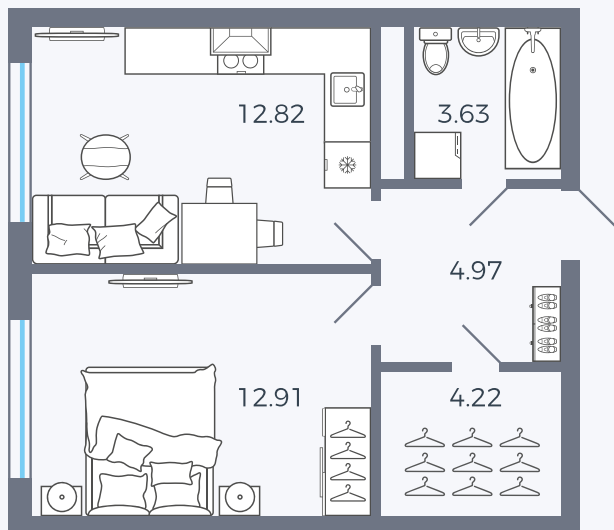

Планировка Тип 142

# Квартира 257

Квартал 1.2 / Дом 1 / Секция 5 / Этаж 4

Комнат ..... 1

Площадь ..... 41.82 м<sup>2</sup>

Срок сдачи .....

Вид из окна .....