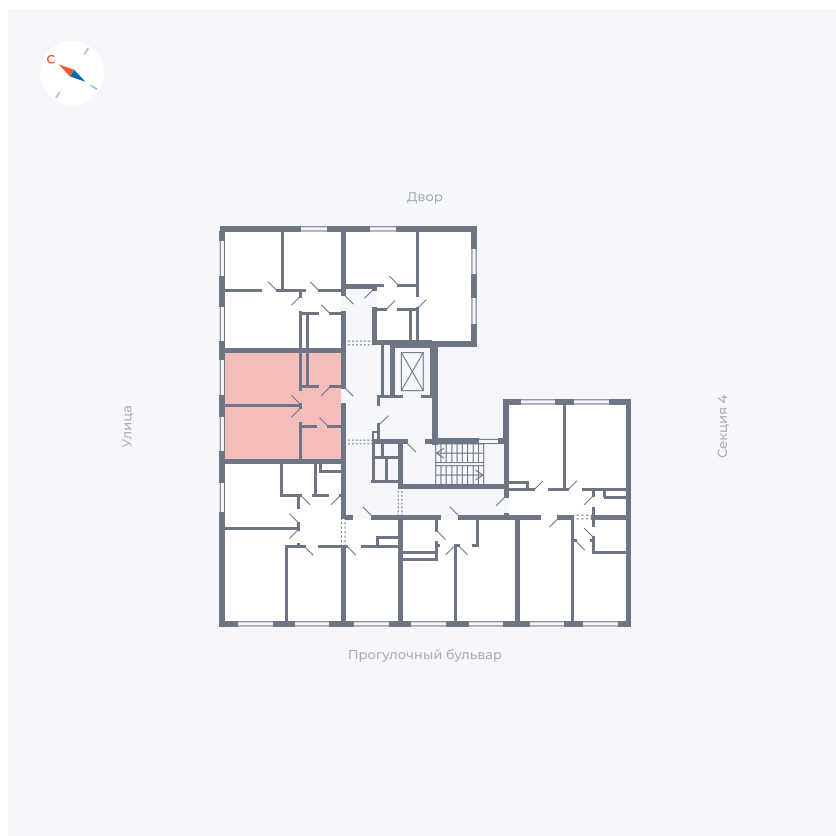

На этаже

Для заметок

Дата генерации: 15.06.2026