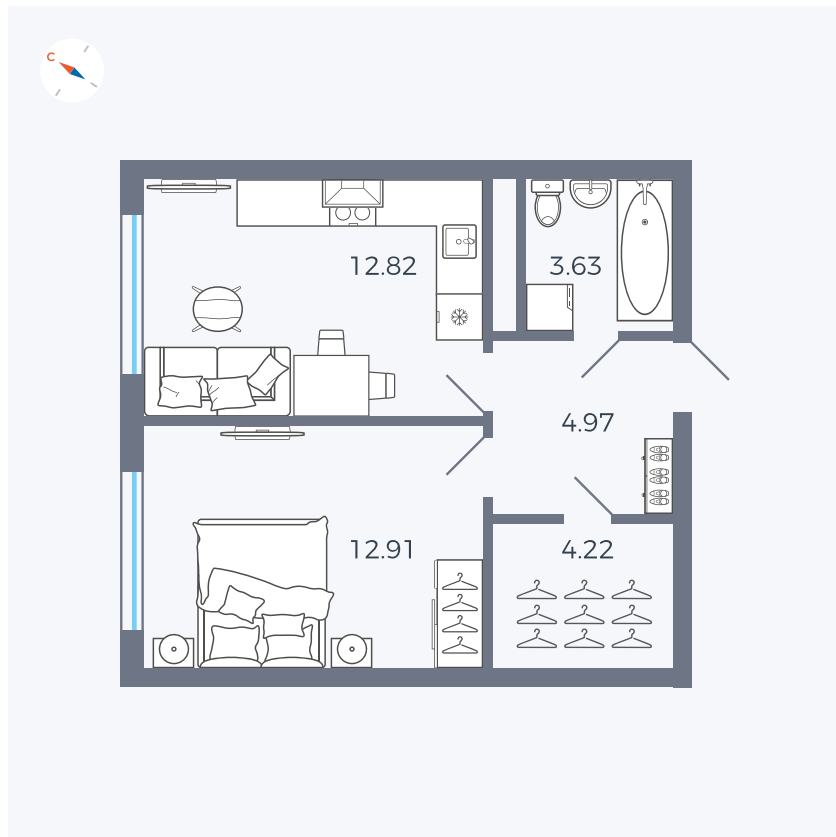

Планировка Тип 142

Квартира 256

Квартал 1.2 / Дом 1 / Секция 5 / Этаж 4

Комнат 1

Площадь 38.55 м²

Срок сдачи IV кв. 2028

Вид из окна

Отделка