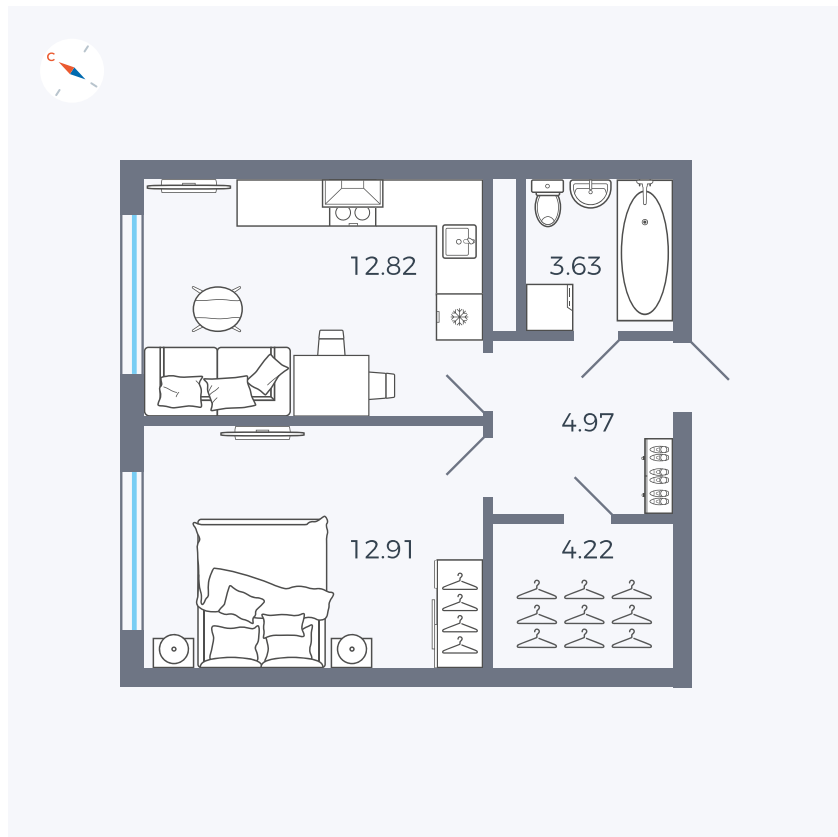

Планировка Тип 142

Квартира 256

Квартал 1.2 / Дом 1 / Секция 5 / Этаж 4

Комнат	1
Площадь	38.55 м ²
Срок сдачи	IV кв. 2028
Вид из окна	

Отделка

Цена: **0 Р**

Вы можете забронировать эту квартиру, или получить консультацию позвонив по номеру