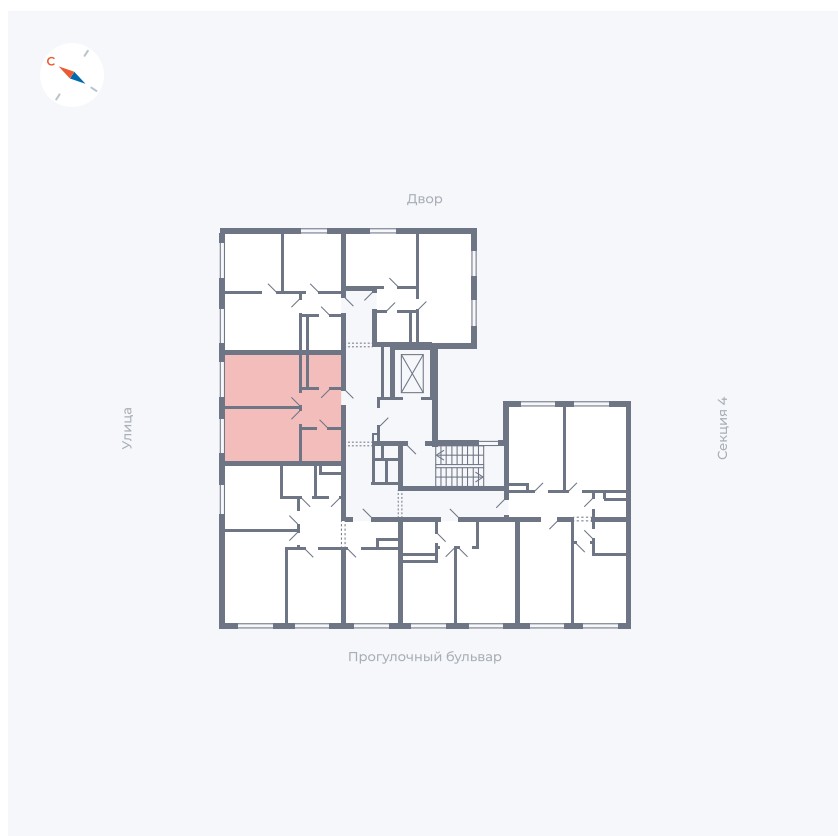

На этаже

Для заметок

Дата генерации: 04.05.2026