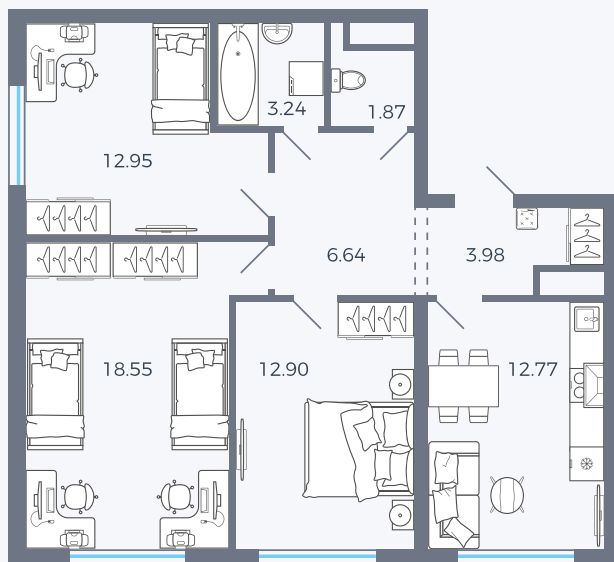

Планировка Тип 346

Квартира 256

Квартал 1.2 / Дом 1 / Секция 5 / Этаж 4

Комнат 3

Площадь 38.55 м²

Срок сдачи

Вид из окна

Отделка