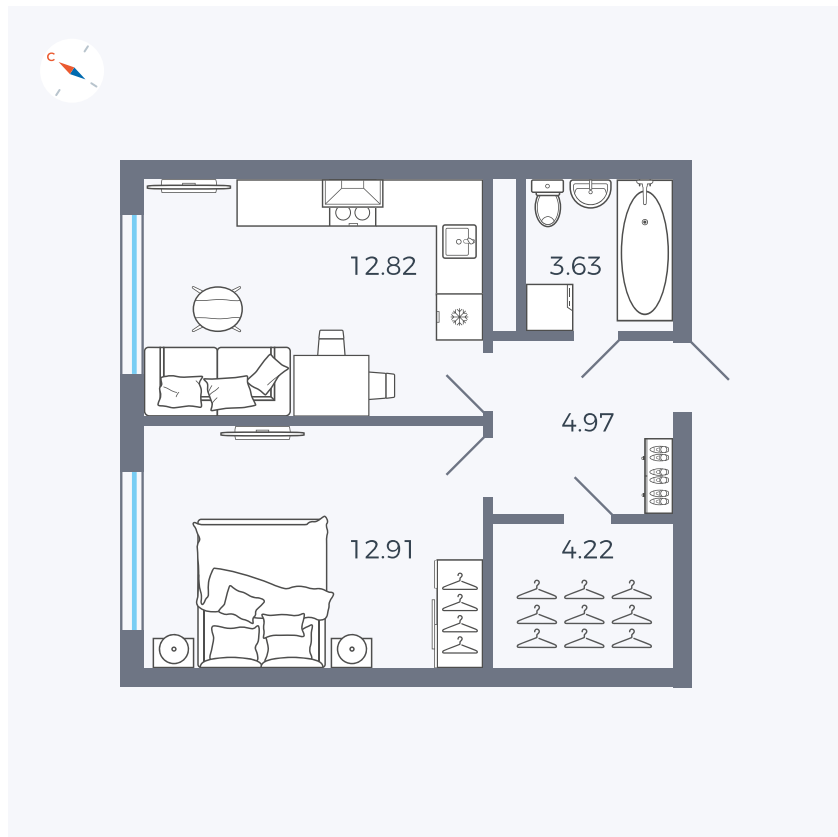

Планировка Тип 142

Квартира 256

Квартал 1.2 / Дом 1 / Секция 5 / Этаж 4

Комнат 1

Площадь 38.55 м²

Срок сдачи IV кв. 2028

Вид из окна

Отделка