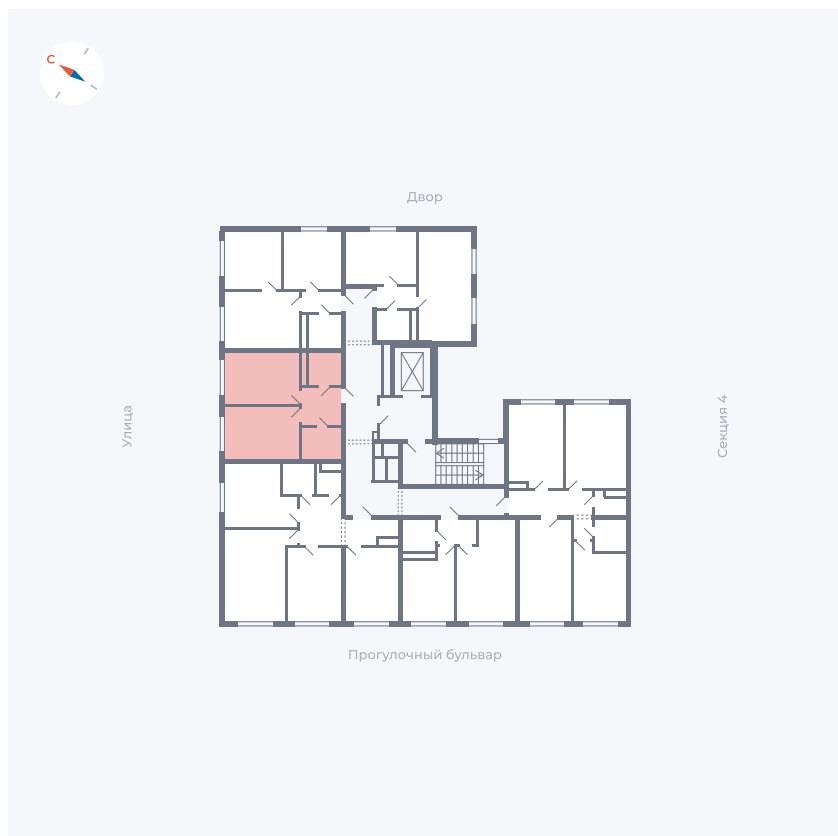

На этаже

Для заметок

Дата генерации: 24.05.2026