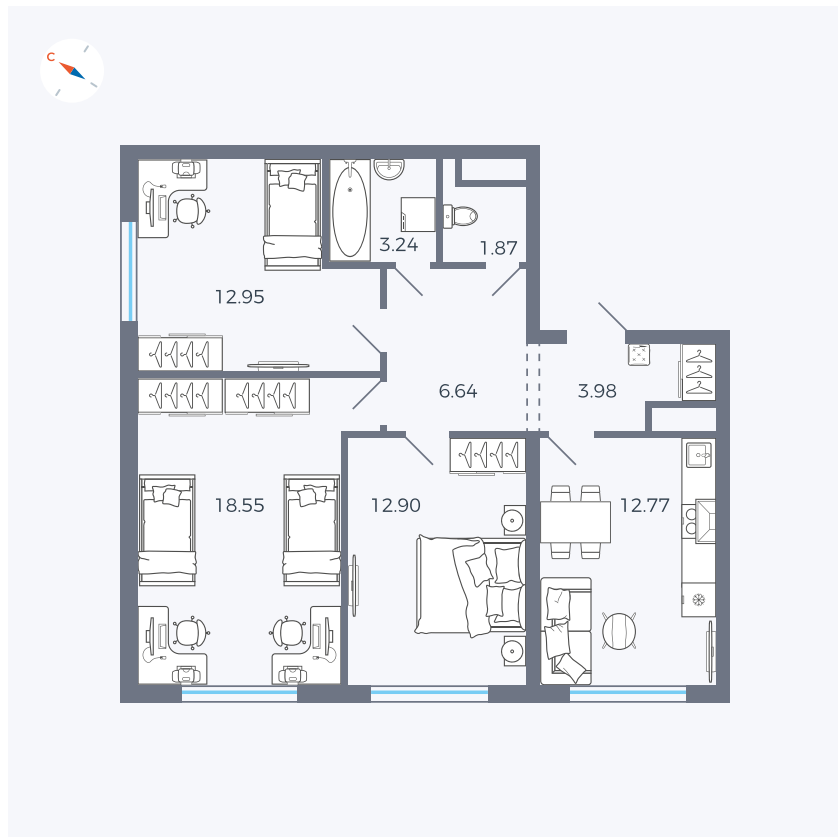

Планировка Тип 346

Квартира 255

Квартал 1.2 / Дом 1 / Секция 5 / Этаж 4

Комнат 3

Площадь 72.9 м²

Срок сдачи IV кв. 2028

Вид из окна

Отделка