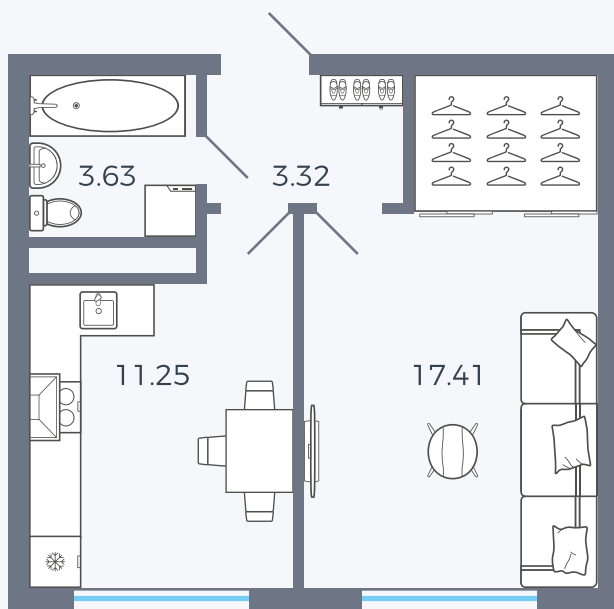

Планировка Тип 135з

Квартира 255

Квартал 1.2 / Дом 1 / Секция 5 / Этаж 4

Комнат 1

Площадь 72.9 м²

Срок сдачи

Вид из окна

Отделка