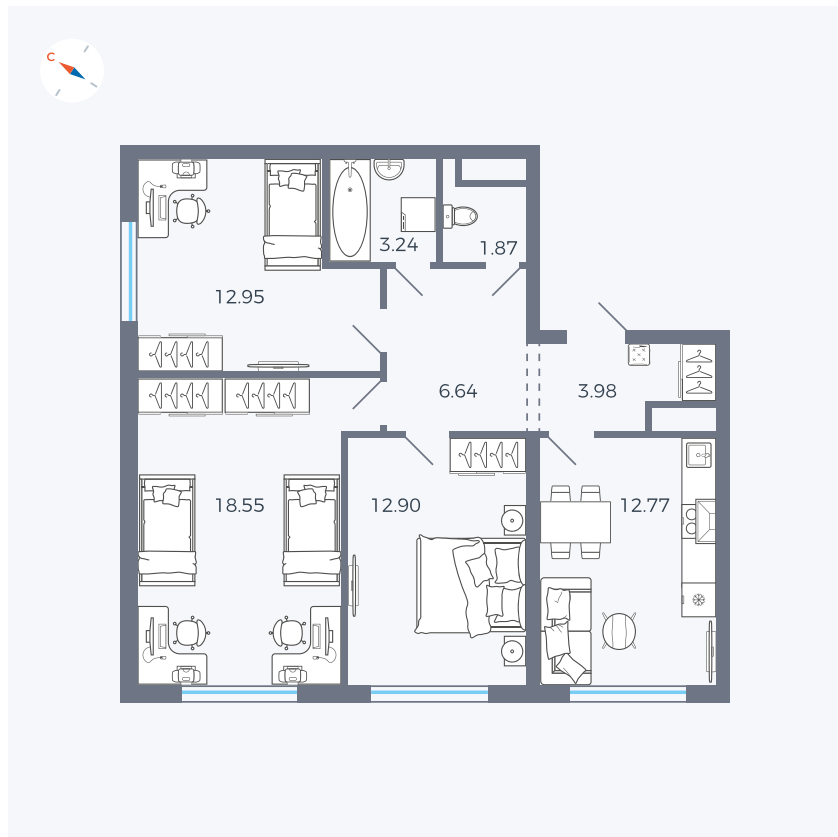

Планировка Тип 346

Квартира 255

Квартал 1.2 / Дом 1 / Секция 5 / Этаж 4

Комнат	3
Площадь	72.9 м ²
Срок сдачи	IV кв. 2028
Вид из окна	

Отделка

Цена:

0 Р

Вы можете забронировать эту квартиру, или получить консультацию позвонив по номеру