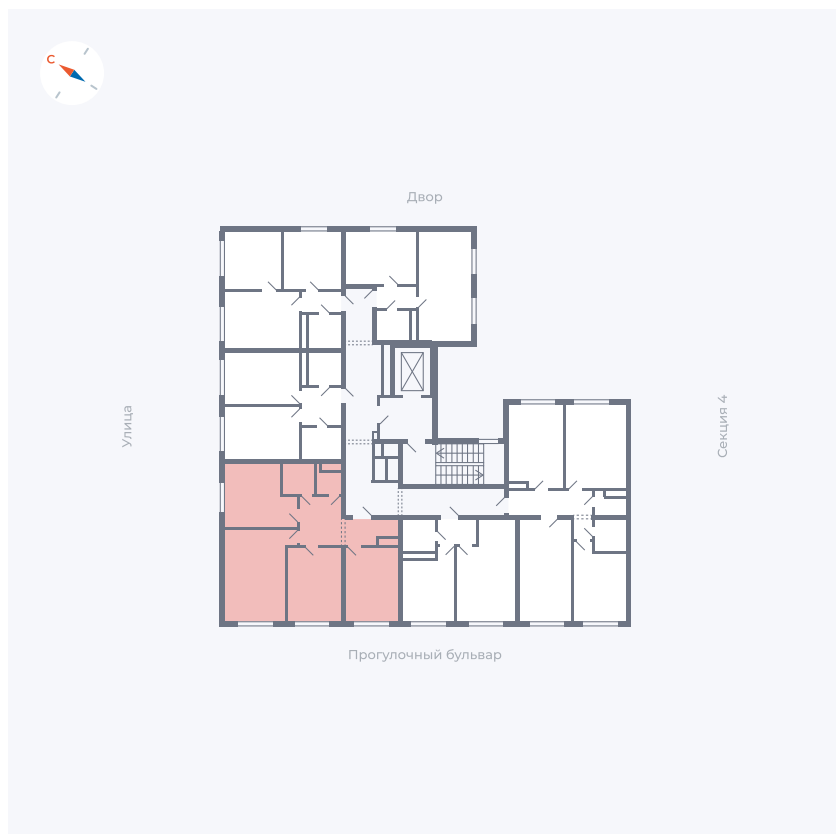

На этаже

Для заметок

Дата генерации: 23.05.2026