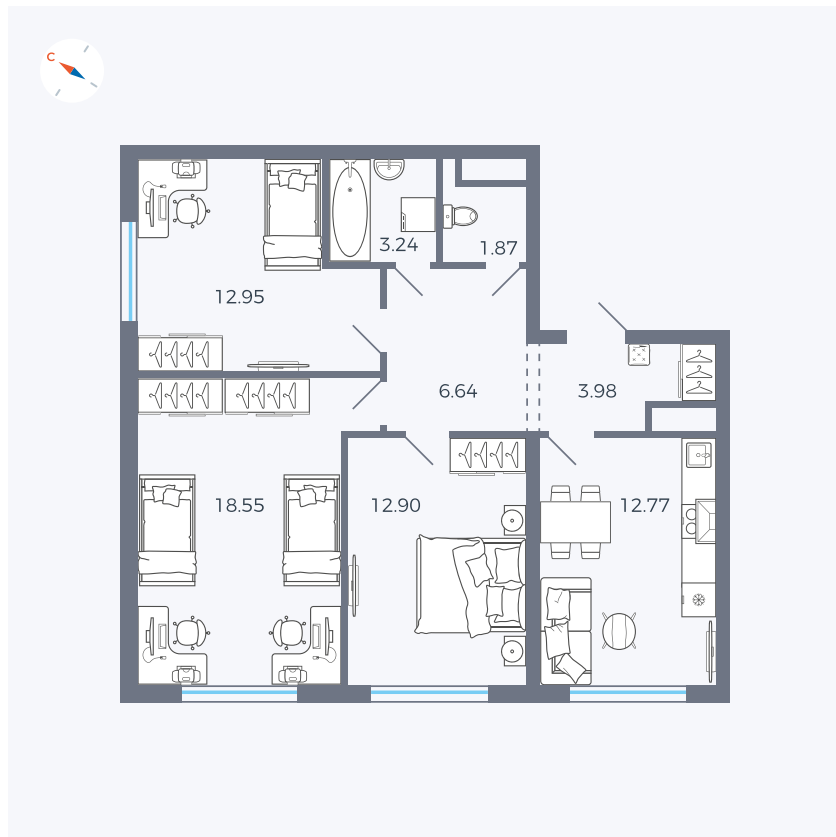

Планировка Тип 346

Квартира 255

Квартал 1.2 / Дом 1 / Секция 5 / Этаж 4

Комнат 3

Площадь 72.9 м²

Срок сдачи IV кв. 2028

Вид из окна

Отделка