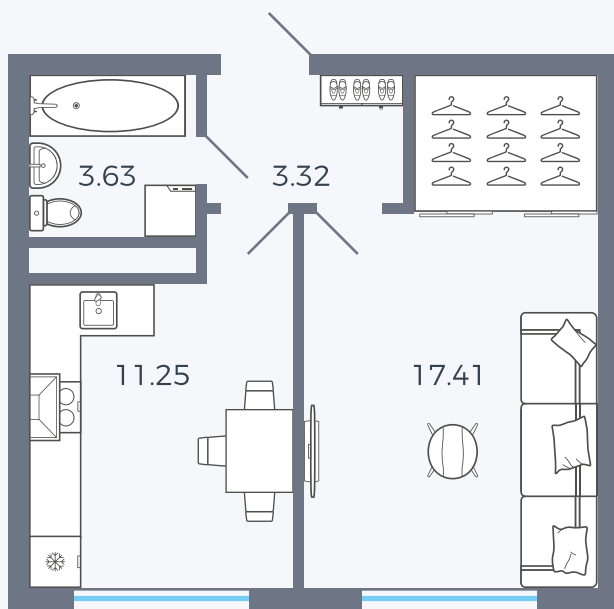

Планировка Тип 135з

# Квартира 255

Квартал 1.2 / Дом 1 / Секция 5 / Этаж 4

Комнат ..... 1

Площадь ..... 72.9 м<sup>2</sup>

Срок сдачи .....

Вид из окна .....