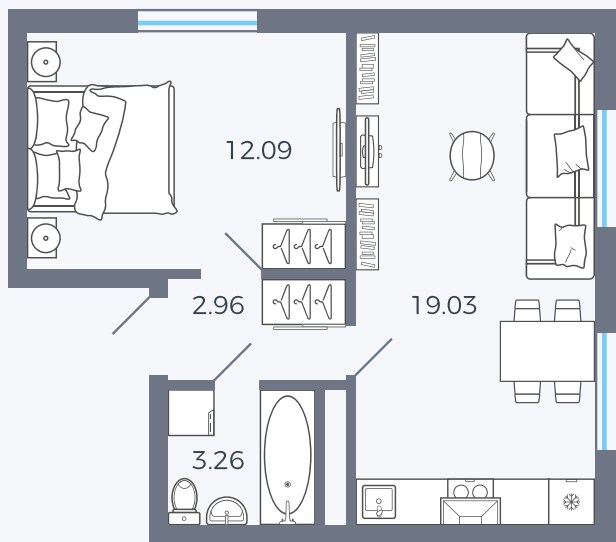

Планировка Тип 162

Квартира 252

Квартал 1.2 / Дом 1 / Секция 5 / Этаж 3

Комнат Евро 2

Площадь 37.34 м²

Срок сдачи

Вид из окна

Отделка