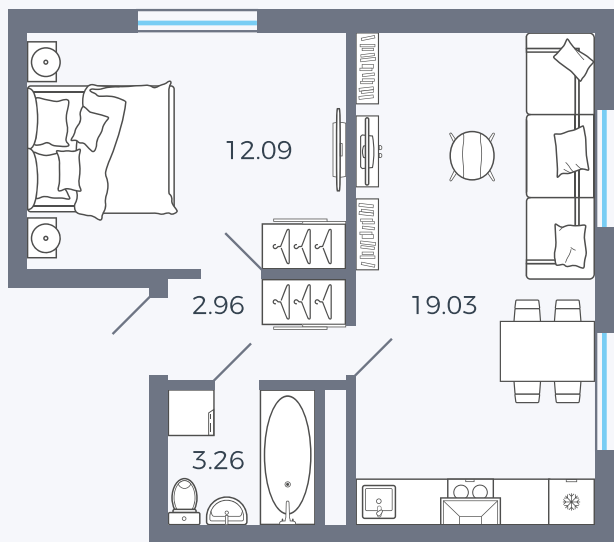

Планировка Тип 162

Квартира 252

Квартал 1.2 / Дом 1 / Секция 5 / Этаж 3

Комнат Евро 2

Площадь 37.34 м²

Срок сдачи

Вид из окна

Отделка