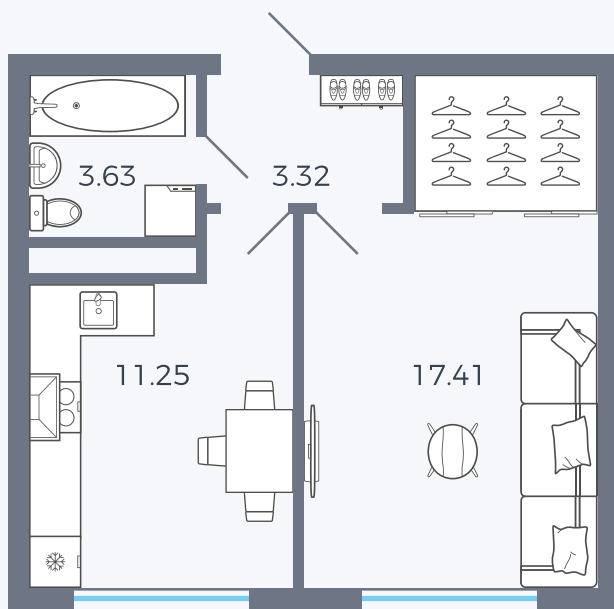

Планировка Тип 135з

Квартира 248

Квартал 1.2 / Дом 1 / Секция 5 / Этаж 3

Комнат 1

Площадь 35.61 м²

Срок сдачи

Вид из окна

Отделка