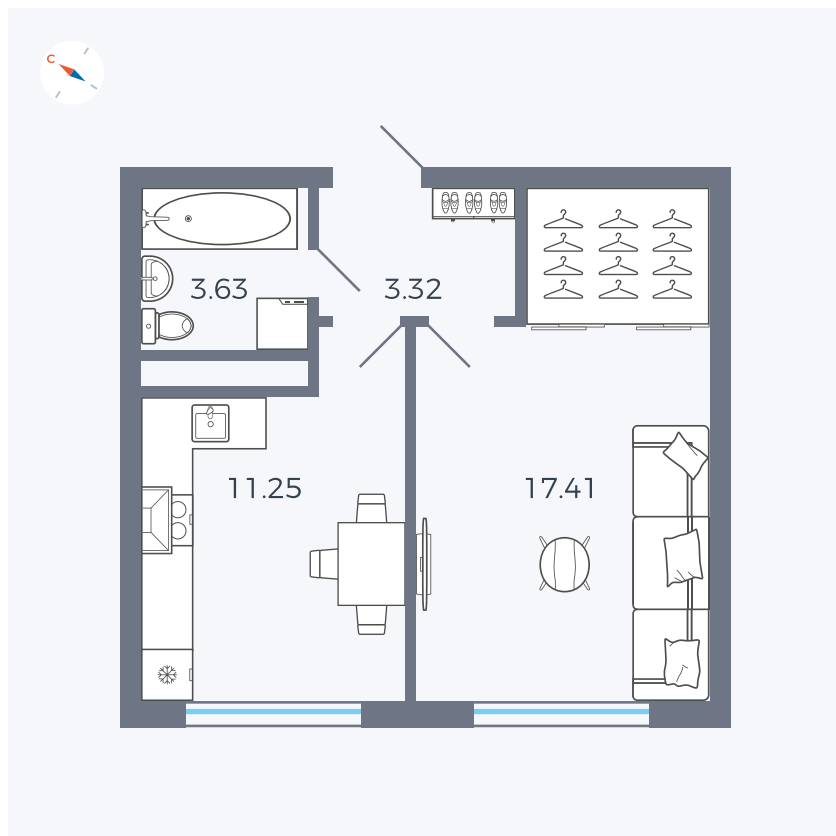

Планировка Тип 135з

Квартира 248

Квартал 1.2 / Дом 1 / Секция 5 / Этаж 3

Комнат 1

Площадь 35.61 м²

Срок сдачи IV кв. 2028

Вид из окна

Отделка