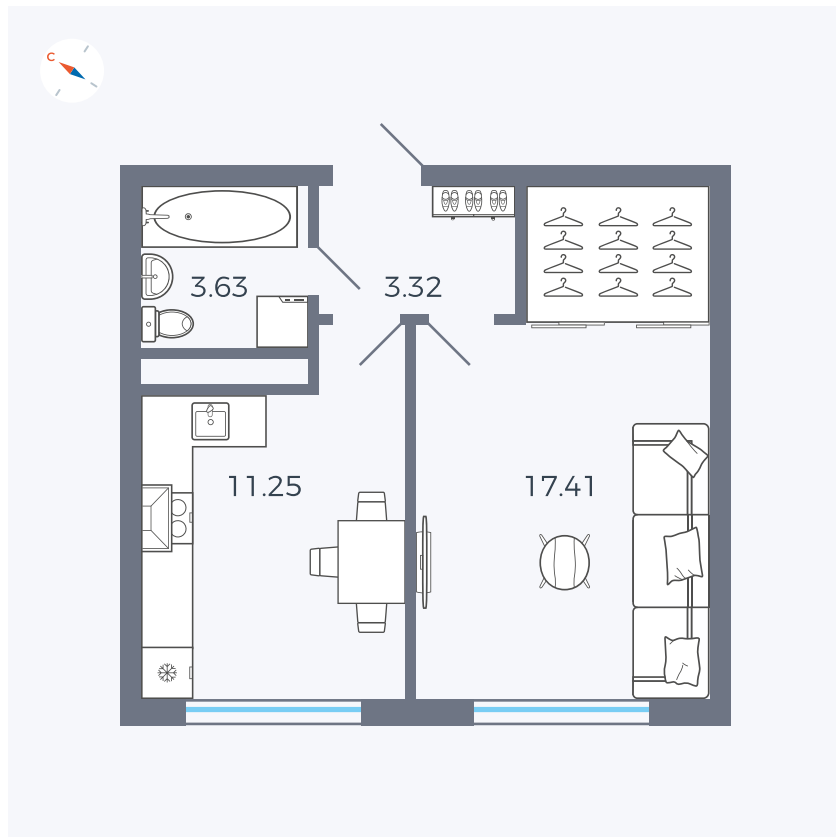

Планировка Тип 135з

Квартира 248

Квартал 1.2 / Дом 1 / Секция 5 / Этаж 3

Комнат 1

Площадь 35.61 м²

Срок сдачи IV кв. 2028

Вид из окна

Отделка