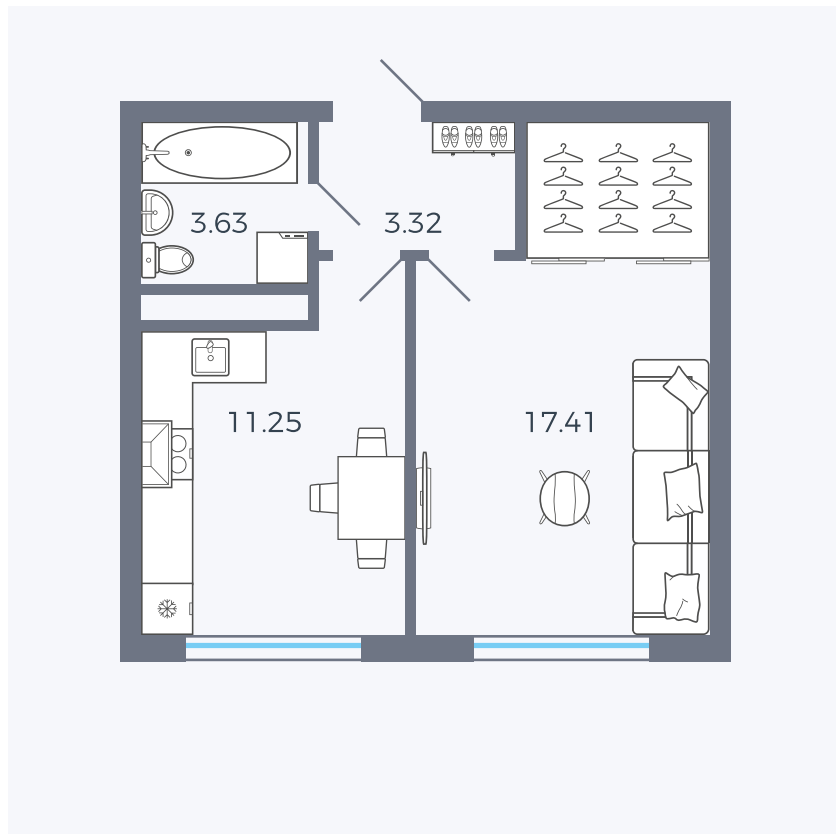

Планировка Тип 135з

# Квартира 248

Квартал 1.2 / Дом 1 / Секция 5 / Этаж 3

Комнат ..... 1

Площадь ..... 35.61 м<sup>2</sup>

Срок сдачи .....

Вид из окна .....