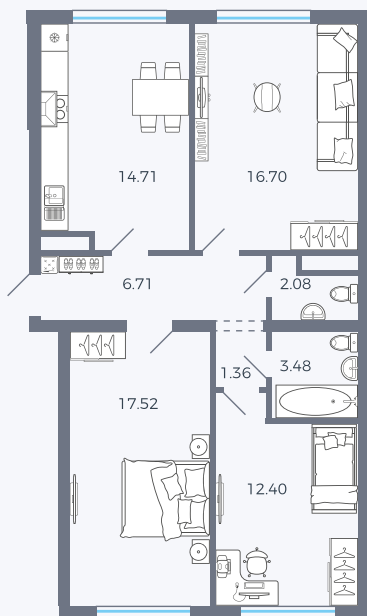

Планировка Тип 345

Квартира 247

Квартал 1.2 / Дом 1 / Секция 5 / Этаж 3

Комнат 3

Площадь 74.96 м²

Срок сдачи

Вид из окна

Отделка