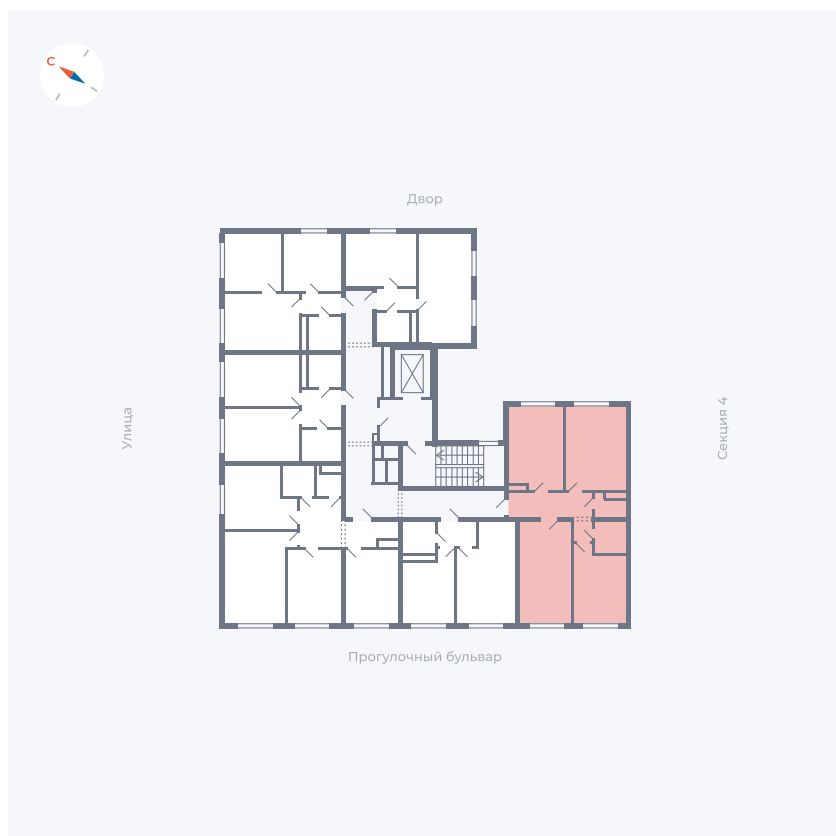

На этаже

Для заметок

Дата генерации: 03.05.2026