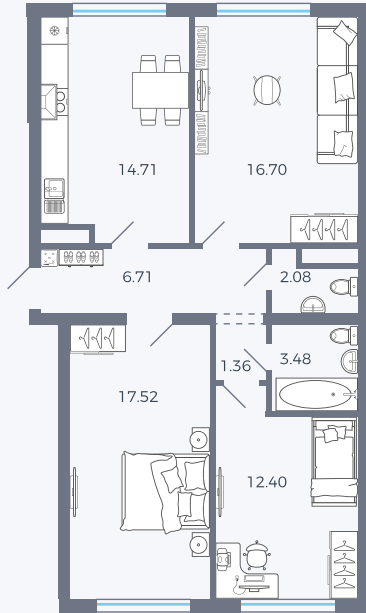

Планировка Тип 345

Квартира 283

Квартал 1.2 / Дом 1 / Секция 5 / Этаж 9

Комнат 3

Площадь 74.96 м²

Срок сдачи

Вид из окна

Отделка