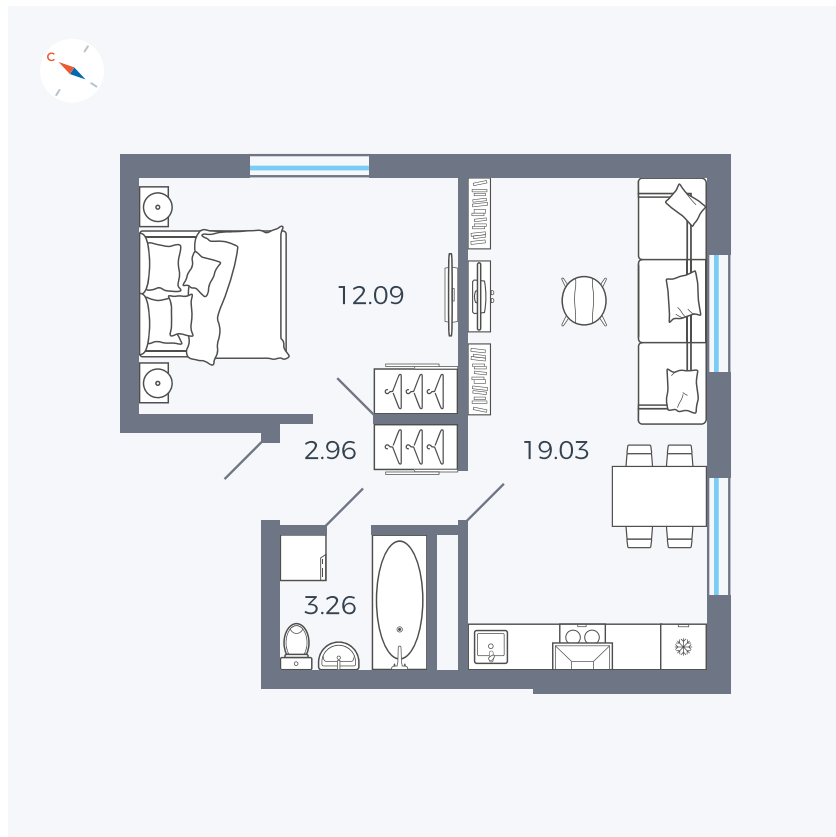

Планировка Тип 162

Квартира 288

Квартал 1.2 / Дом 1 / Секция 5 / Этаж 9

Комнат ..... Евро 2

Площадь ..... 37.34 м²

Срок сдачи ..... IV кв. 2028

Вид из окна .....

Отделка

Цена: **0 ₪**

Вы можете забронировать эту квартиру, или получить консультацию позвонив по номеру

+7 (846) 264-00-64