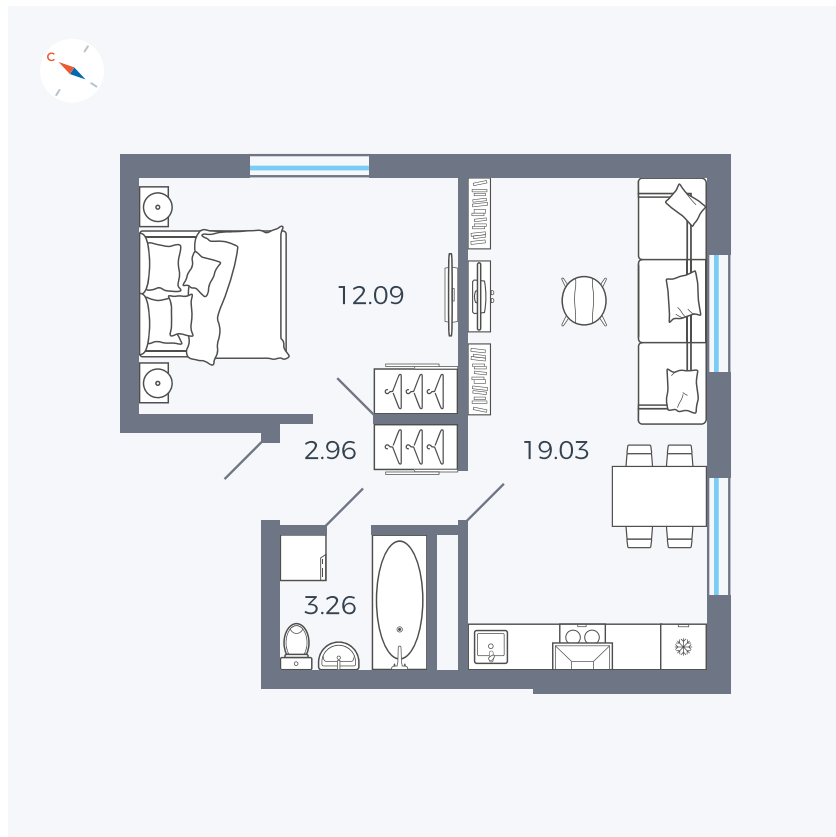

Планировка Тип 162

Квартира 288

Квартал 1.2 / Дом 1 / Секция 5 / Этаж 9

Комнат Евро 2

Площадь 37.34 м²

Срок сдачи IV кв. 2028

Вид из окна

Отделка