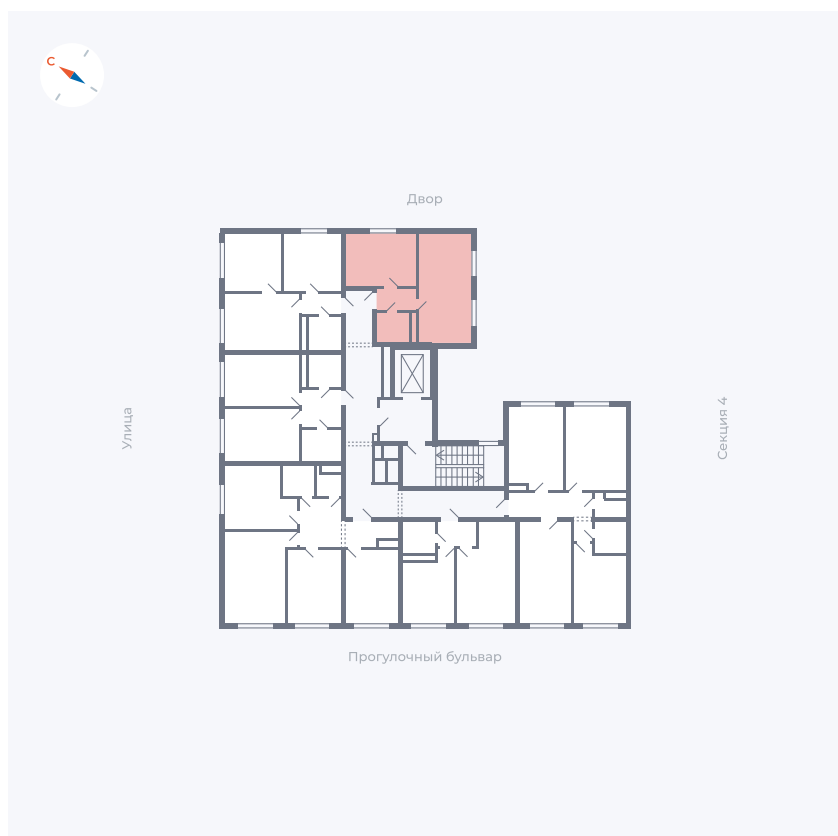

На этаже

Для заметок

Дата генерации: 04.07.2026