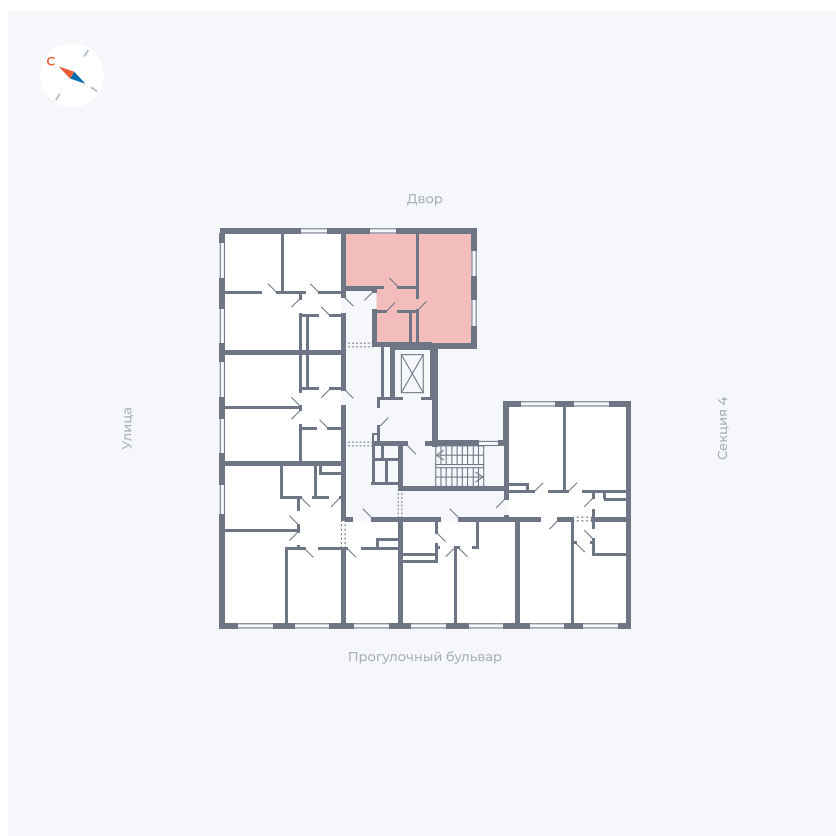

# Квартира 288

Квартал 1.2 / Дом 1 / Секция 5 / Этаж 9

Комнат	Евро 2
Площадь	37.34 м <sup>2</sup>
Срок сдачи	IV кв. 2028
Вид из окна	

## На этаже