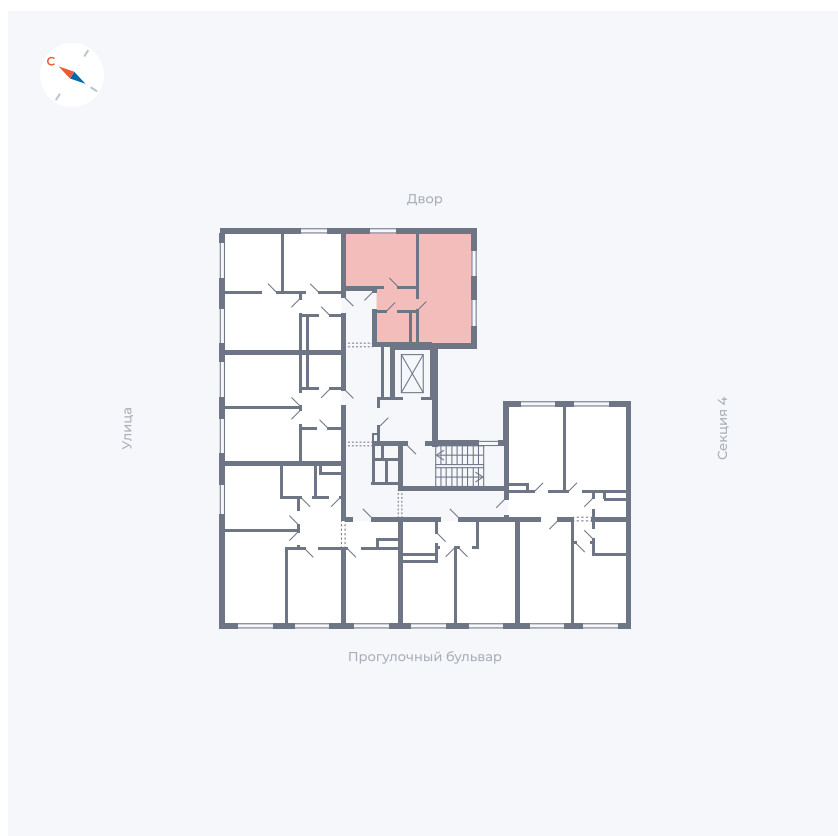

# Квартира 288

Квартал 1.2 / Дом 1 / Секция 5 / Этаж 9

Комнат	Евро 2
Площадь	37.34 м <sup>2</sup>
Срок сдачи	IV кв. 2028
Вид из окна	

## На этаже