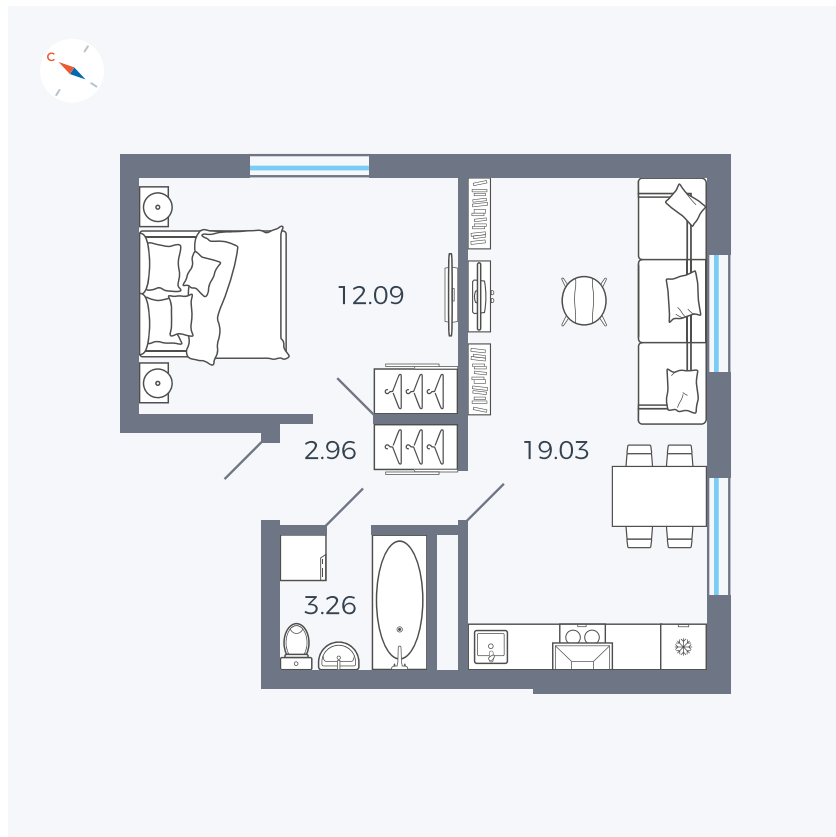

Планировка Тип 162

Квартира 288

Квартал 1.2 / Дом 1 / Секция 5 / Этаж 9

Комнат	Евро 2
Площадь	37.34 м ²
Срок сдачи	IV кв. 2028
Вид из окна	

Отделка

Цена:

0 ₪

Вы можете забронировать эту квартиру, или получить консультацию позвонив по номеру