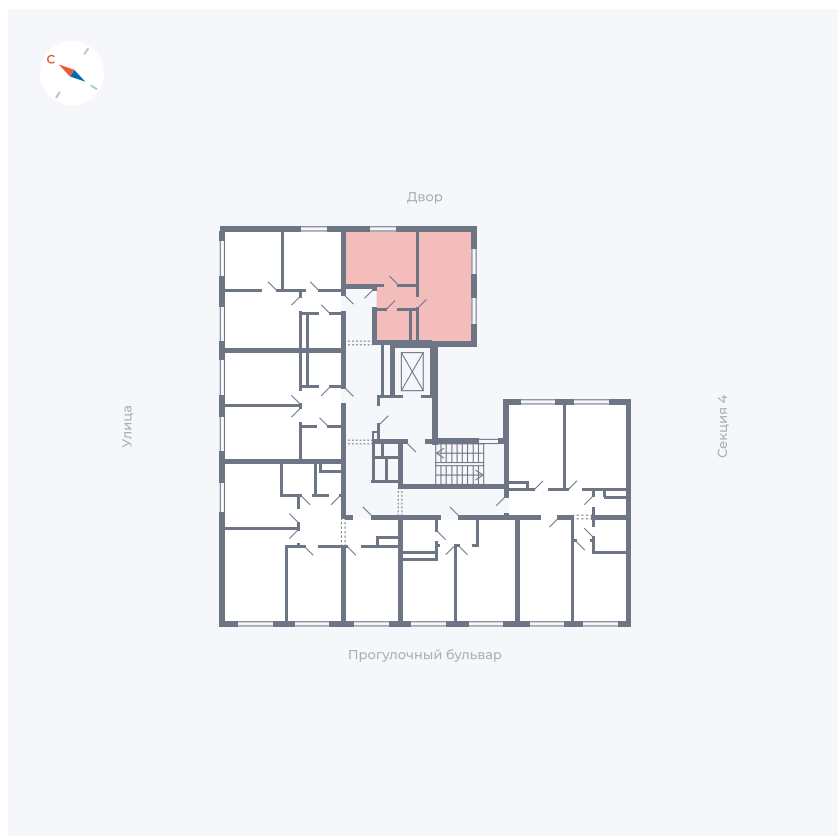

На этаже

Для заметок

Дата генерации: 12.06.2026