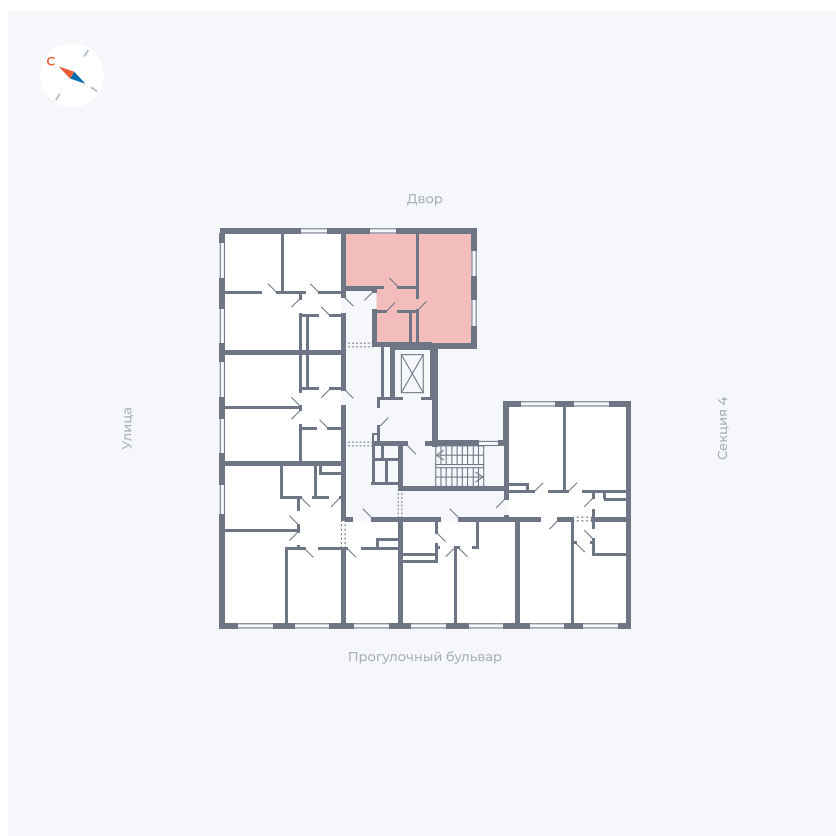

На этаже

Для заметок

Дата генерации: 23.05.2026