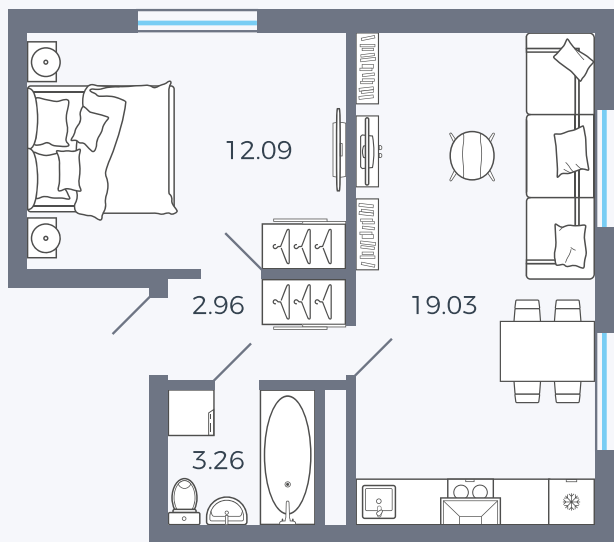

Планировка Тип 162

Квартира 288

Квартал 1.2 / Дом 1 / Секция 5 / Этаж 9

Комнат Евро 2

Площадь 37.34 м²

Срок сдачи

Вид из окна

Отделка