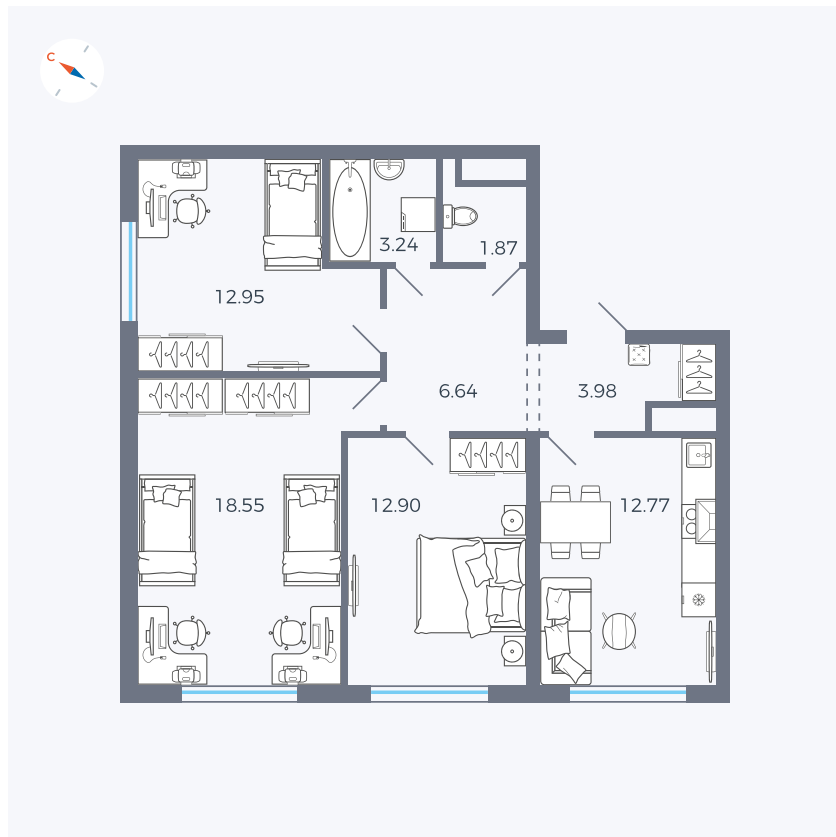

Планировка Тип 346

Квартира 285

Квартал 1.2 / Дом 1 / Секция 5 / Этаж 9

Комнат 3

Площадь 72.9 м²

Срок сдачи IV кв. 2028

Вид из окна

Отделка