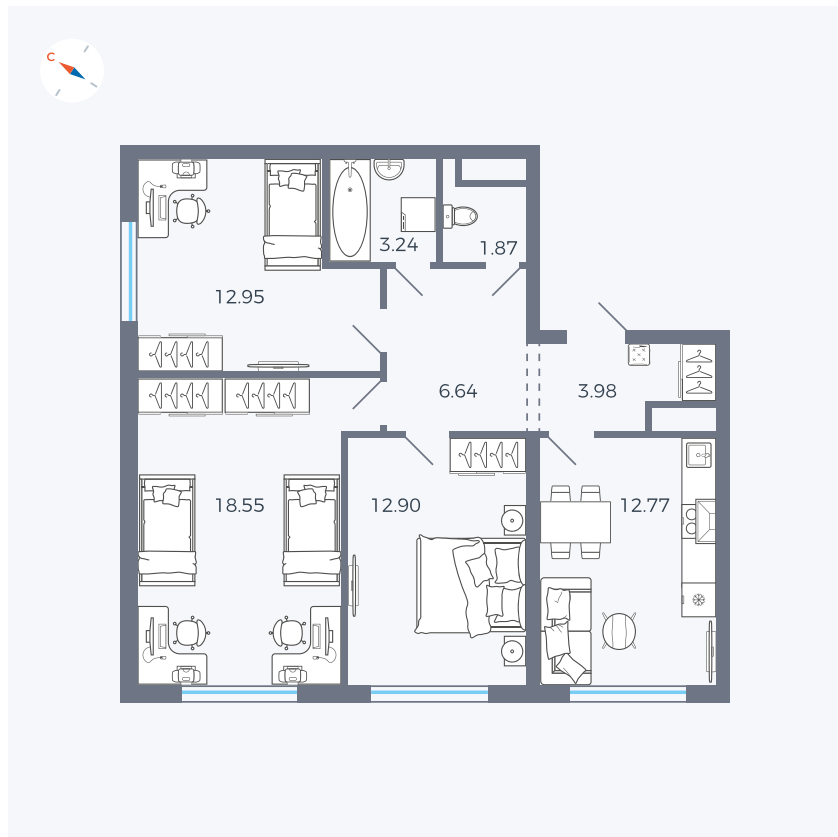

Планировка Тип 346

Квартира 285

Квартал 1.2 / Дом 1 / Секция 5 / Этаж 9

Комнат 3

Площадь 72.9 м²

Срок сдачи IV кв. 2028

Вид из окна

Отделка