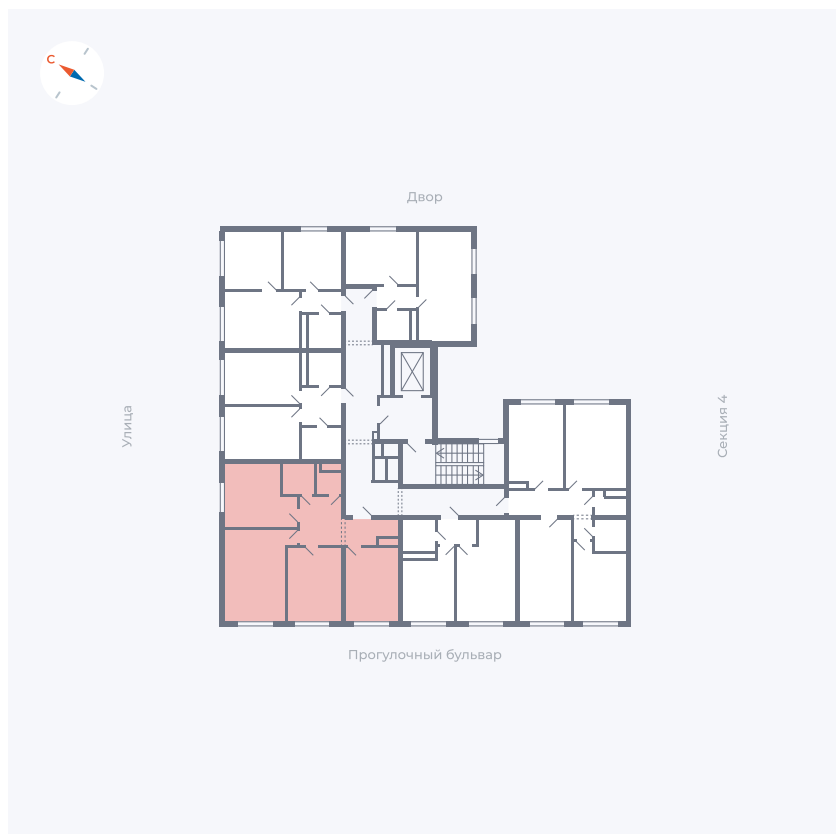

На этаже

Для заметок

Дата генерации: 03.05.2026