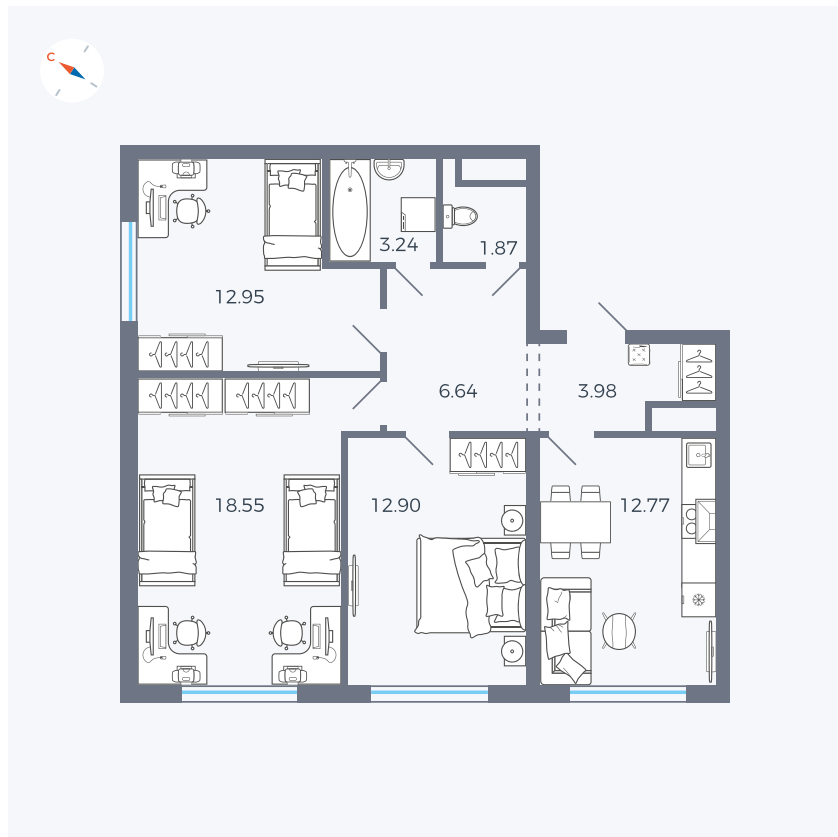

Планировка Тип 346

Квартира 285

Квартал 1.2 / Дом 1 / Секция 5 / Этаж 9

Комнат	3
Площадь	72.9 м ²
Срок сдачи	IV кв. 2028
Вид из окна	

Отделка

Цена: **0 Р**

Вы можете забронировать эту квартиру, или получить консультацию позвонив по номеру