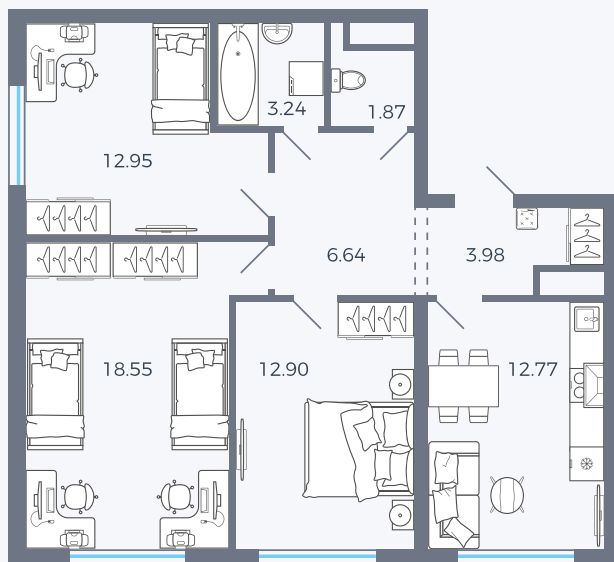

Планировка Тип 346

Квартира 285

Квартал 1.2 / Дом 1 / Секция 5 / Этаж 9

Комнат 3

Площадь 72.9 м²

Срок сдачи

Вид из окна

Отделка