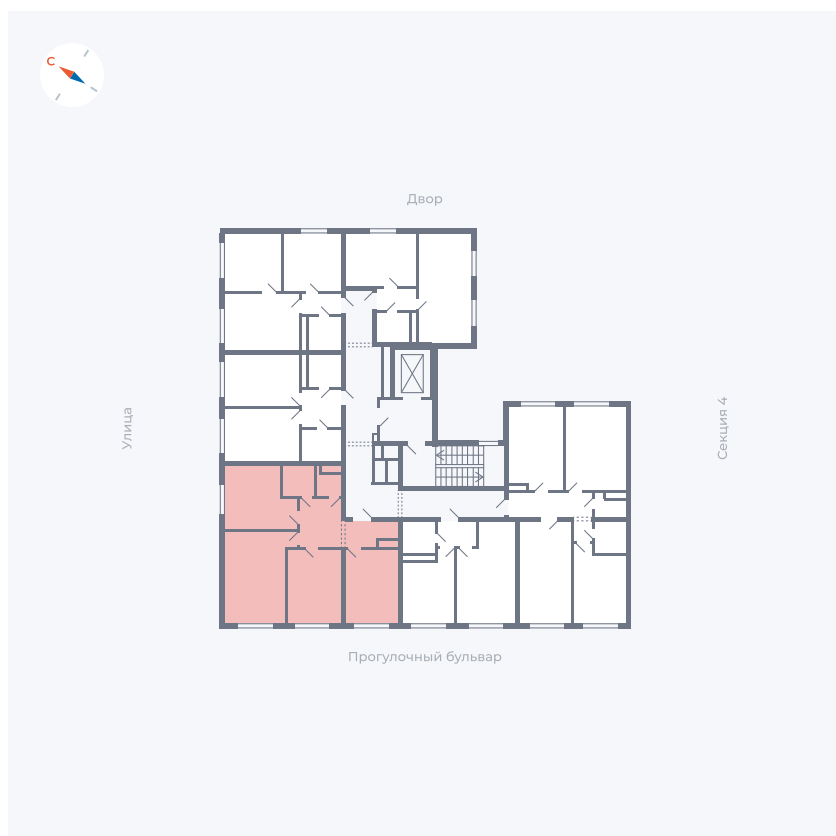

На этаже

Для заметок

Дата генерации: 03.05.2026