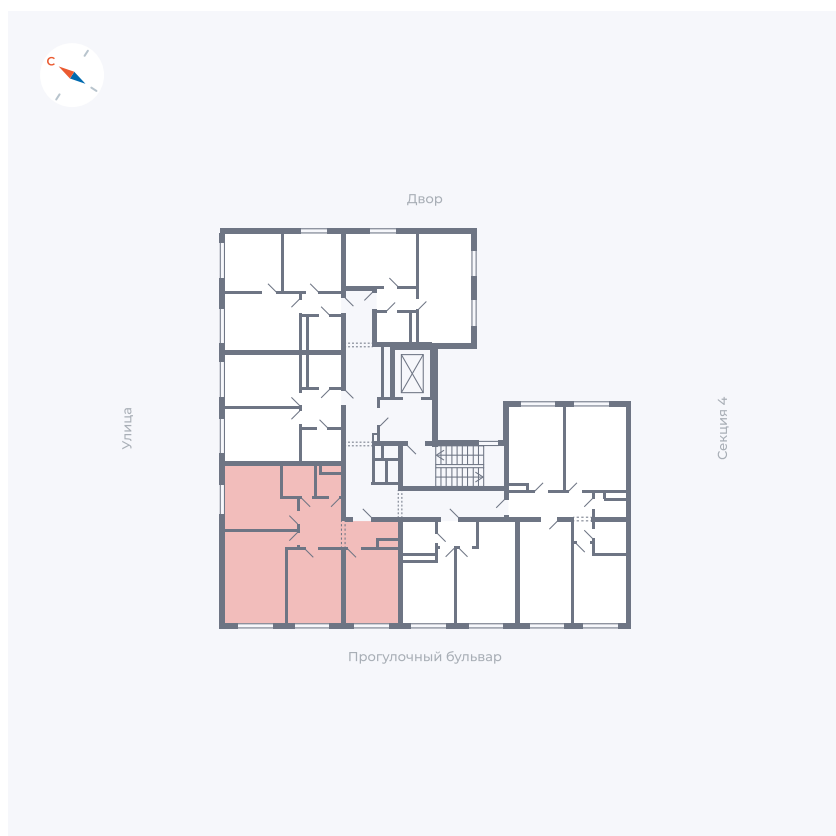

На этаже

Для заметок

Дата генерации: 24.05.2026