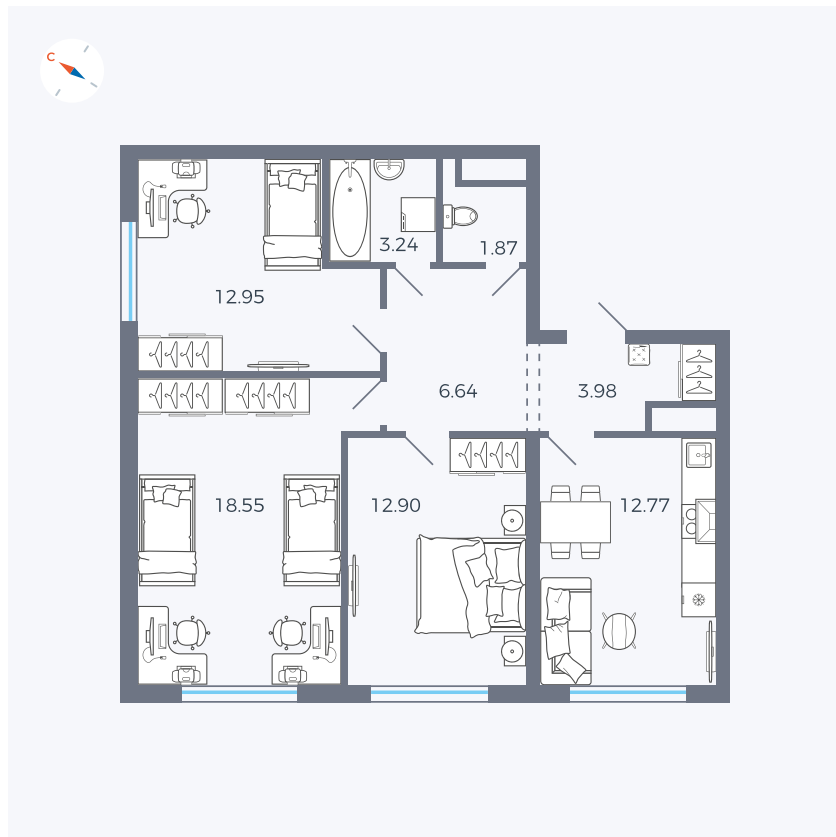

Планировка Тип 346

Квартира 285

Квартал 1.2 / Дом 1 / Секция 5 / Этаж 9

Комнат 3

Площадь ..... 72.9 м²

Срок сдачи ..... IV кв. 2028

Вид из окна .....

Отделка

Цена: **0 Р**

Вы можете забронировать эту квартиру, или получить консультацию позвонив по номеру

+7 (846) 264-00-64