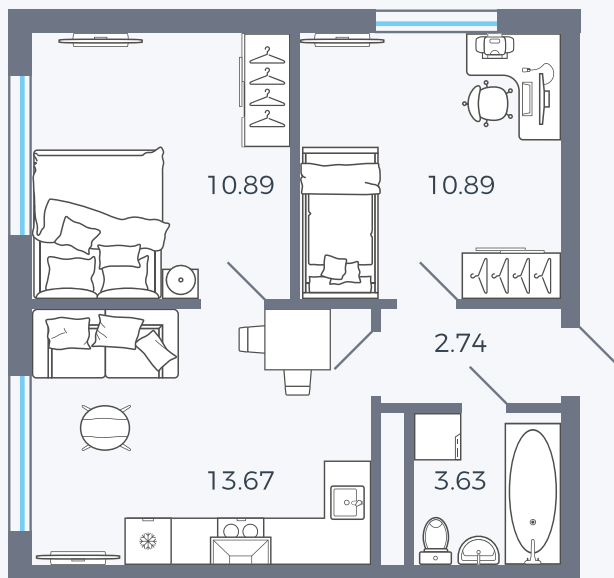

Планировка Тип 296

Квартира 287

Квартал 1.2 / Дом 1 / Секция 5 / Этаж 9

Комнат 2

Площадь 41.82 м²

Срок сдачи

Вид из окна

Отделка