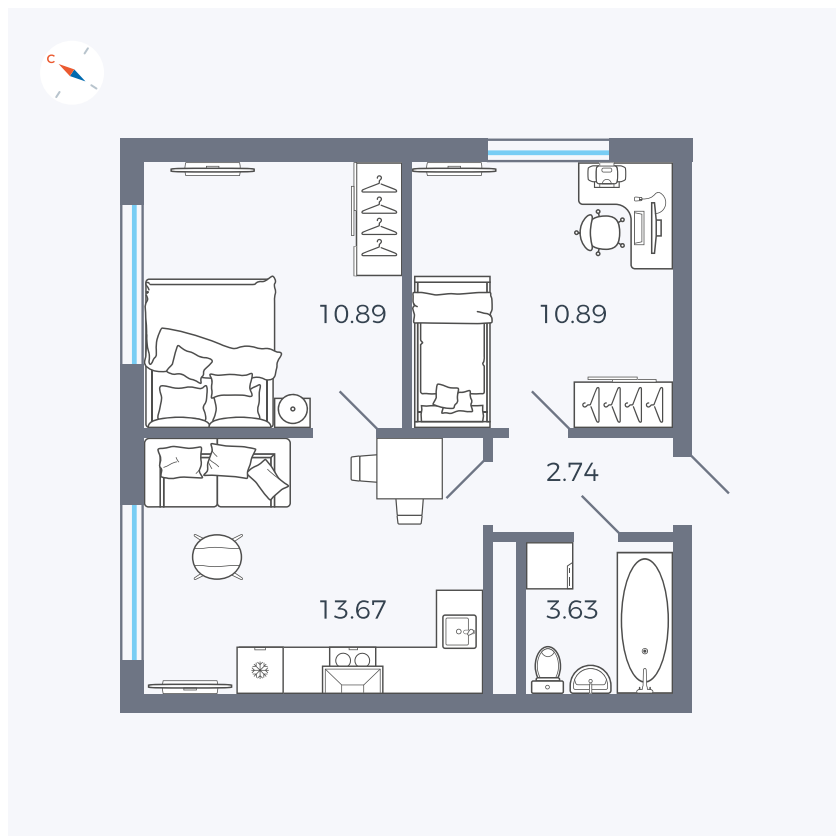

Планировка Тип 296

Квартира 287

Квартал 1.2 / Дом 1 / Секция 5 / Этаж 9

Комнат	2
Площадь	41.82 м ²
Срок сдачи	IV кв. 2028
Вид из окна	

Отделка

Цена: **0 Р**

Вы можете забронировать эту квартиру, или получить консультацию позвонив по номеру