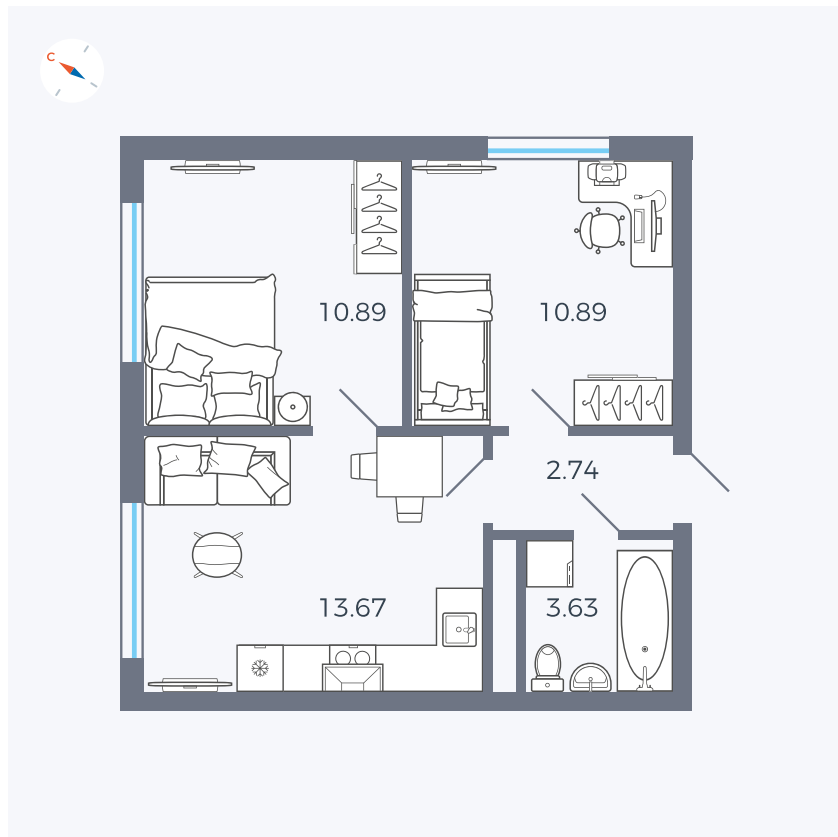

Планировка Тип 296

Квартира 287

Квартал 1.2 / Дом 1 / Секция 5 / Этаж 9

Комнат 2

Площадь 41.82 м²

Срок сдачи IV кв. 2028

Вид из окна

Отделка