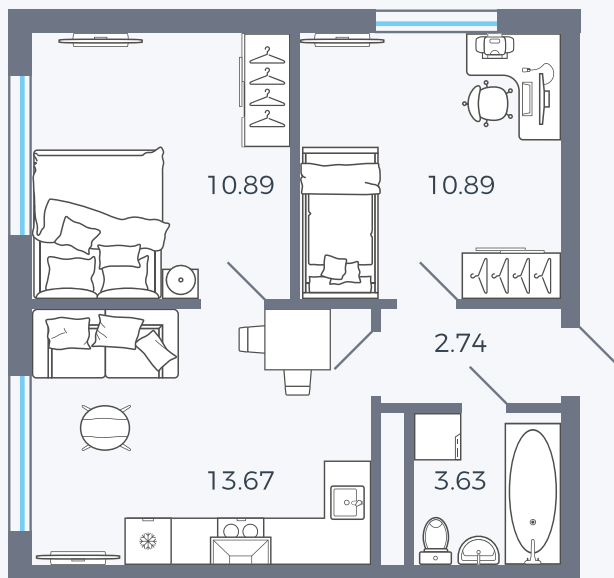

Планировка Тип 296

# Квартира 287

Квартал 1.2 / Дом 1 / Секция 5 / Этаж 9

Комнат ..... 2

Площадь ..... 41.82 м<sup>2</sup>

Срок сдачи .....

Вид из окна .....