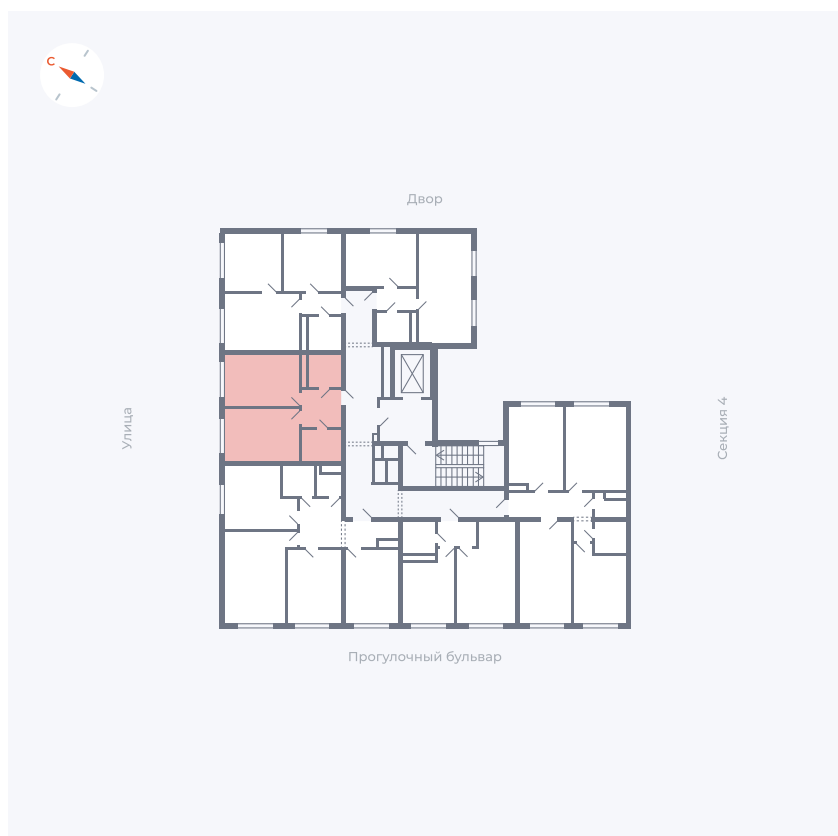

На этаже

Для заметок

Дата генерации: 03.07.2026