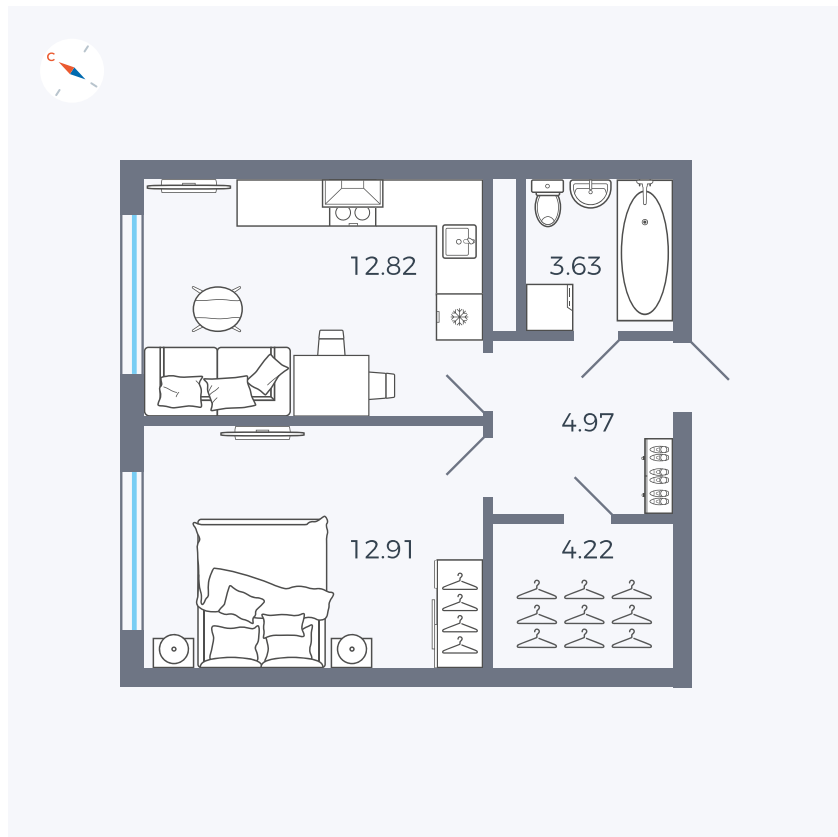

Планировка Тип 142

Квартира 286

Квартал 1.2 / Дом 1 / Секция 5 / Этаж 9

Комнат 1

Площадь 38.55 м²

Срок сдачи IV кв. 2028

Вид из окна

Отделка