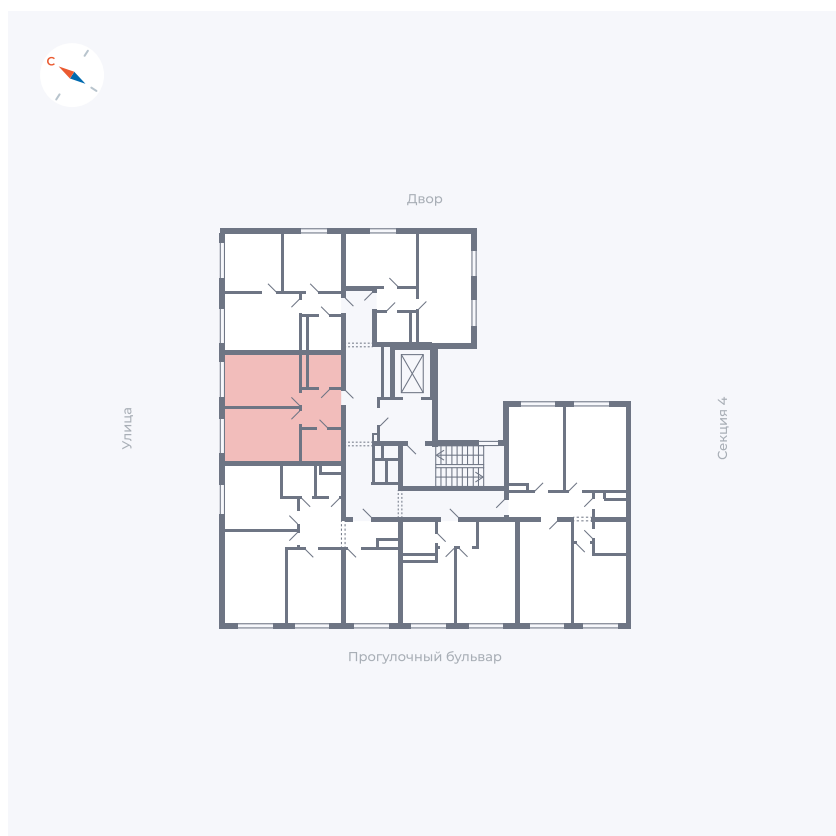

Планировка Тип 142

# Квартира 286

Квартал 1.2 / Дом 1 / Секция 5 / Этаж 9

Комнат ..... 1

Площадь ..... 38.55 м<sup>2</sup>

Срок сдачи ..... IV кв. 2028

Вид из окна .....