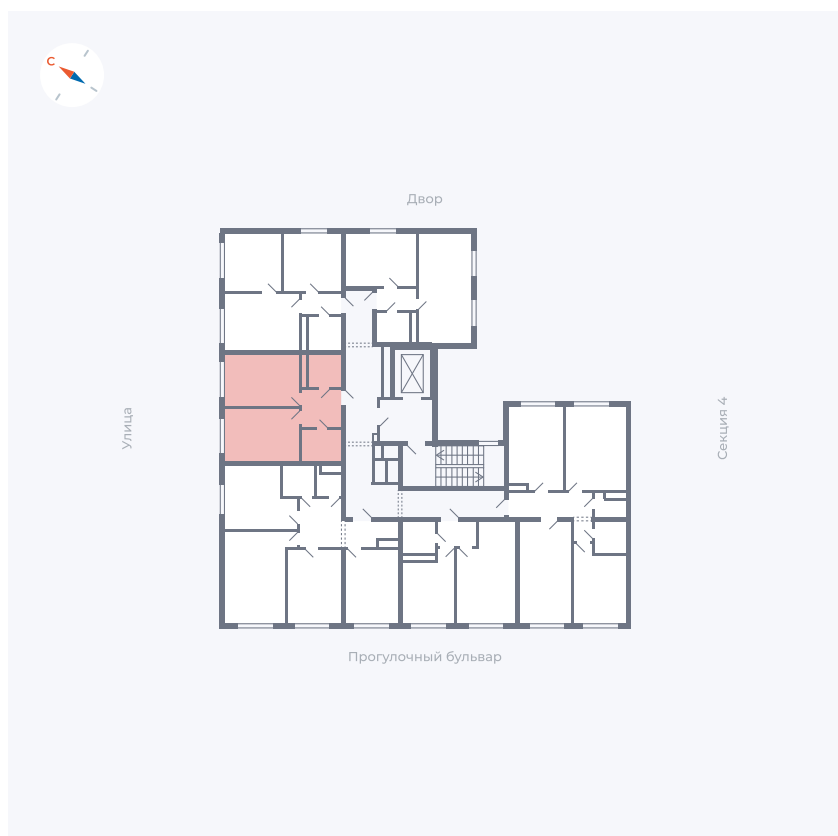

Планировка Тип 142

# Квартира 286

Квартал 1.2 / Дом 1 / Секция 5 / Этаж 9

Комнат ..... 1

Площадь ..... 38.55 м<sup>2</sup>

Срок сдачи ..... IV кв. 2028

Вид из окна .....