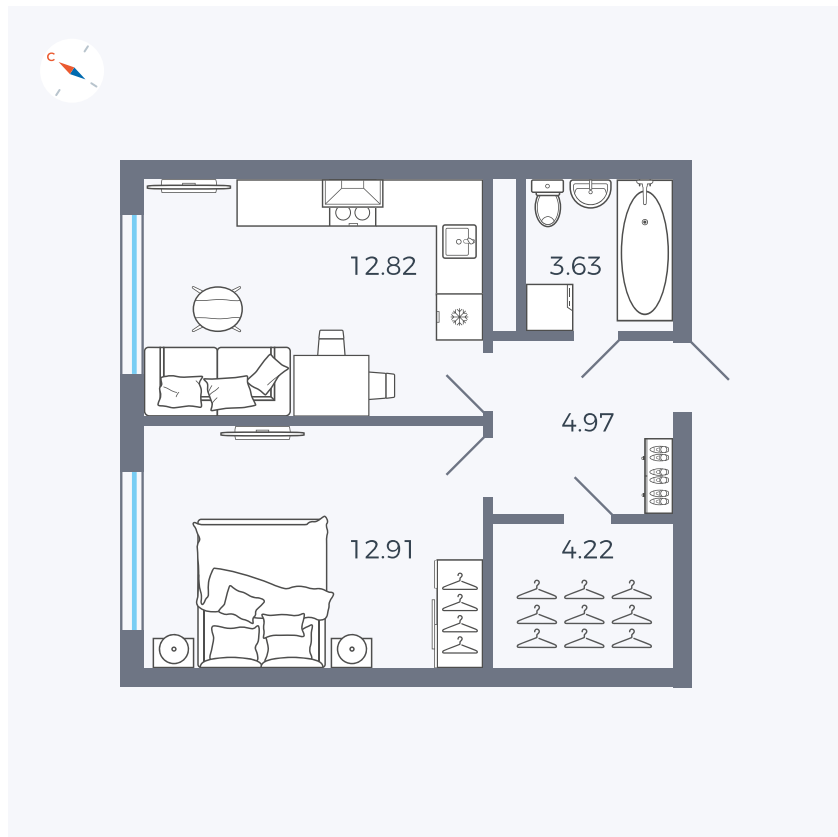

Планировка Тип 142

# Квартира 286

Квартал 1.2 / Дом 1 / Секция 5 / Этаж 9

Комнат ..... 1

Площадь ..... 38.55 м<sup>2</sup>

Срок сдачи ..... IV кв. 2028

Вид из окна .....