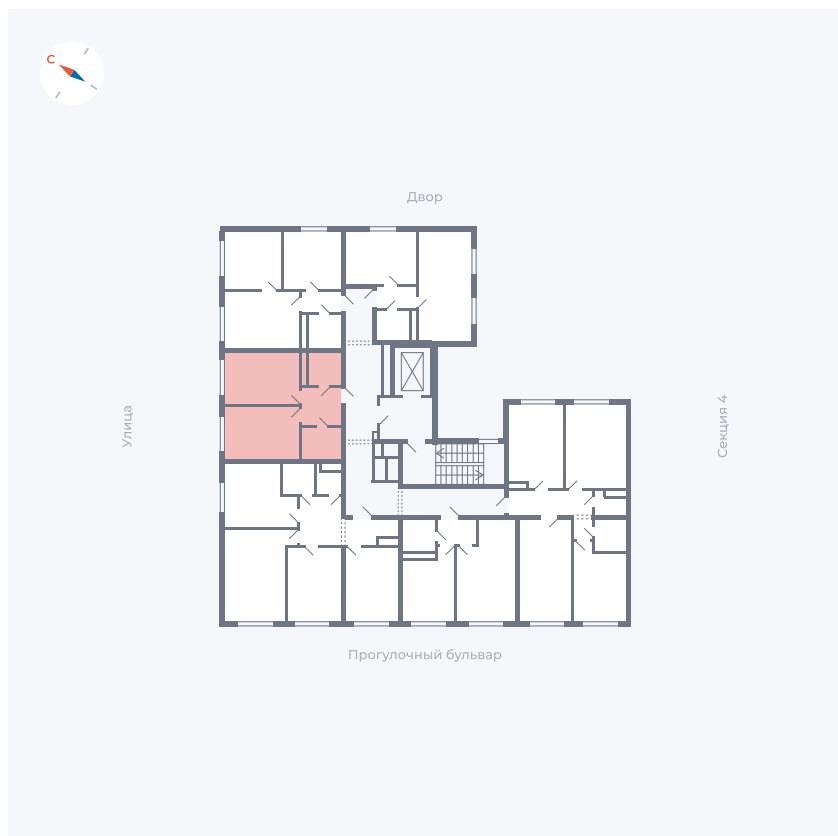

На этаже

Для заметок

Дата генерации: 03.05.2026