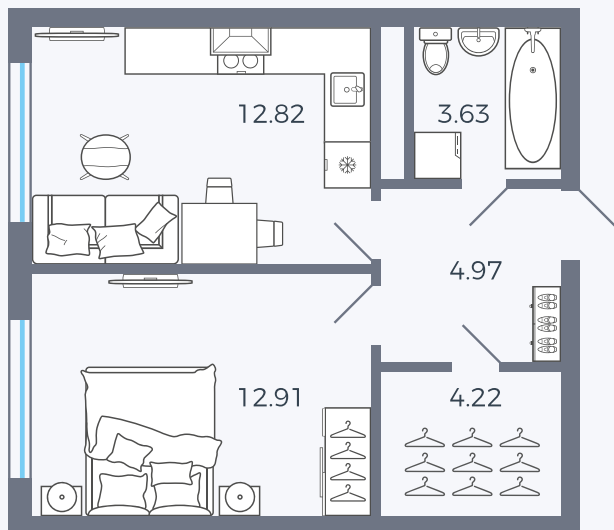

Планировка Тип 142

Квартира 286

Квартал 1.2 / Дом 1 / Секция 5 / Этаж 9

Комнат 1

Площадь 38.55 м²

Срок сдачи

Вид из окна

Отделка