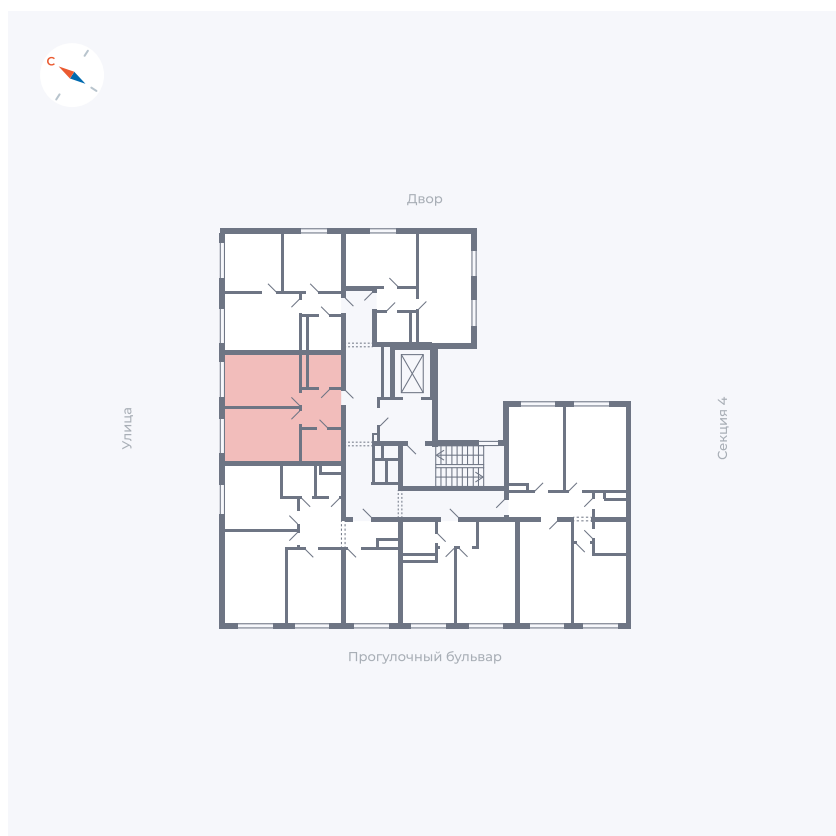

На этаже

Для заметок

Дата генерации: 24.05.2026