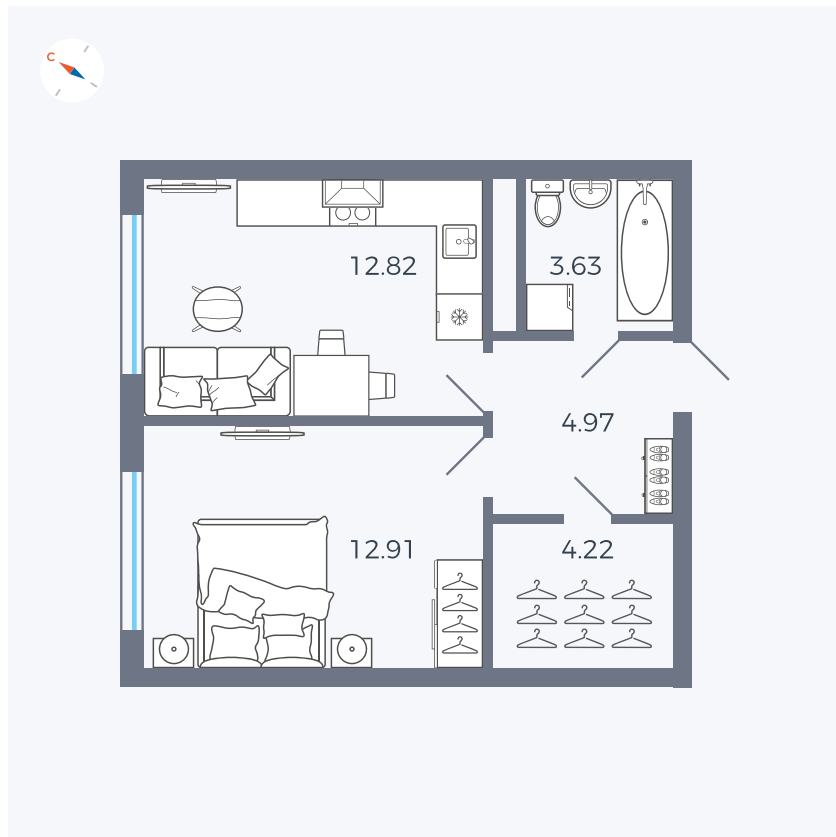

Планировка Тип 142

Квартира 286

Квартал 1.2 / Дом 1 / Секция 5 / Этаж 9

Комнат 1

Площадь 38.55 м²

Срок сдачи IV кв. 2028

Вид из окна

Отделка