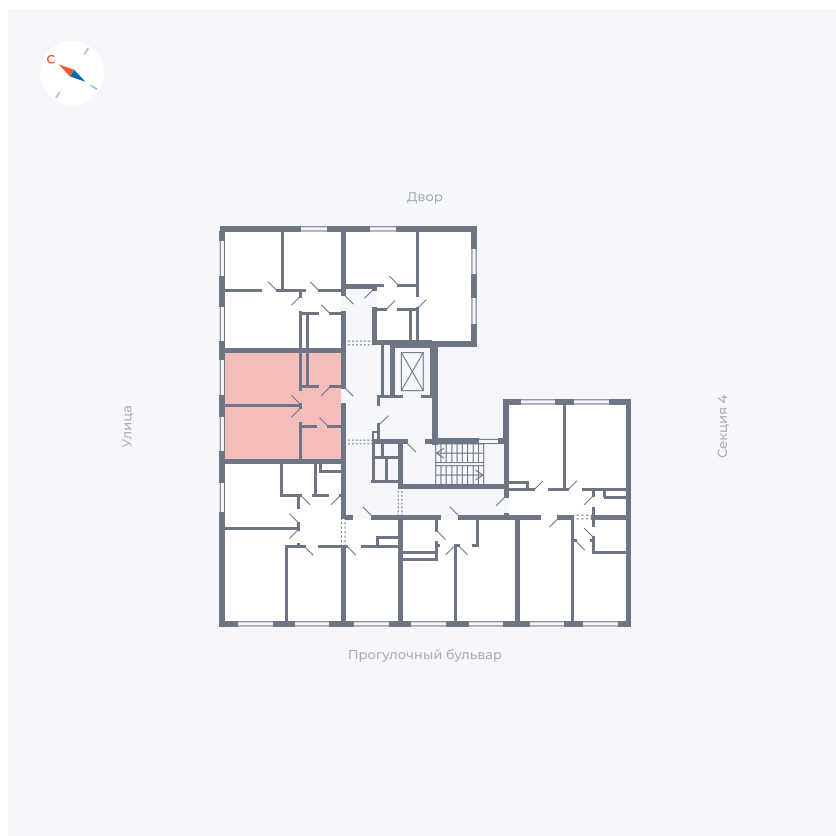

На этаже

Для заметок

Дата генерации: 03.05.2026