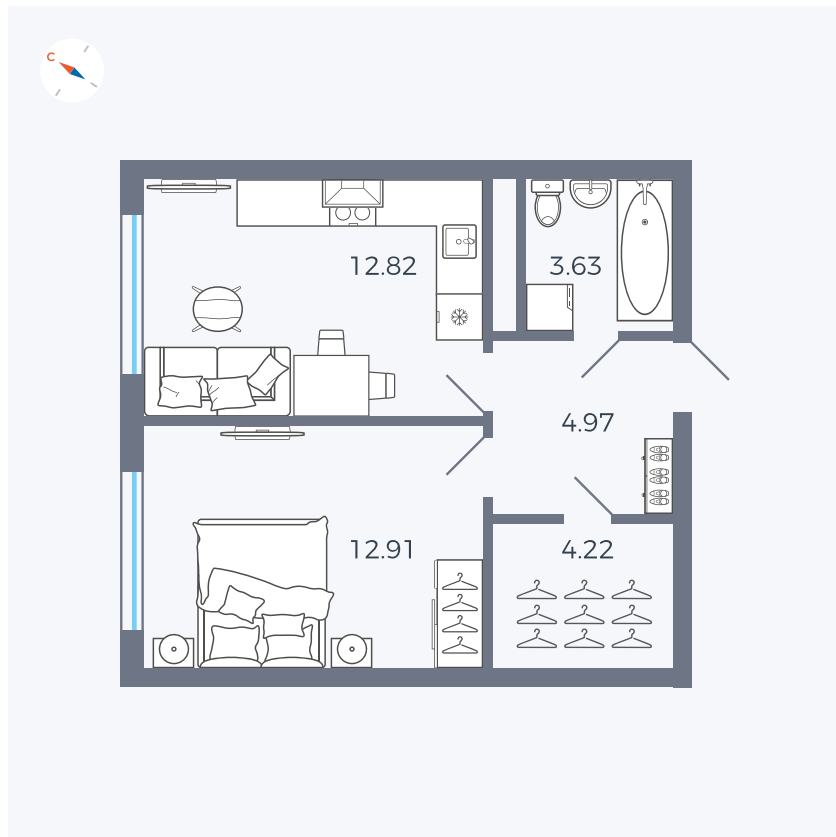

Планировка Тип 142

# Квартира 286

Квартал 1.2 / Дом 1 / Секция 5 / Этаж 9

Комнат ..... 1

Площадь ..... 38.55 м<sup>2</sup>

Срок сдачи ..... IV кв. 2028

Вид из окна .....