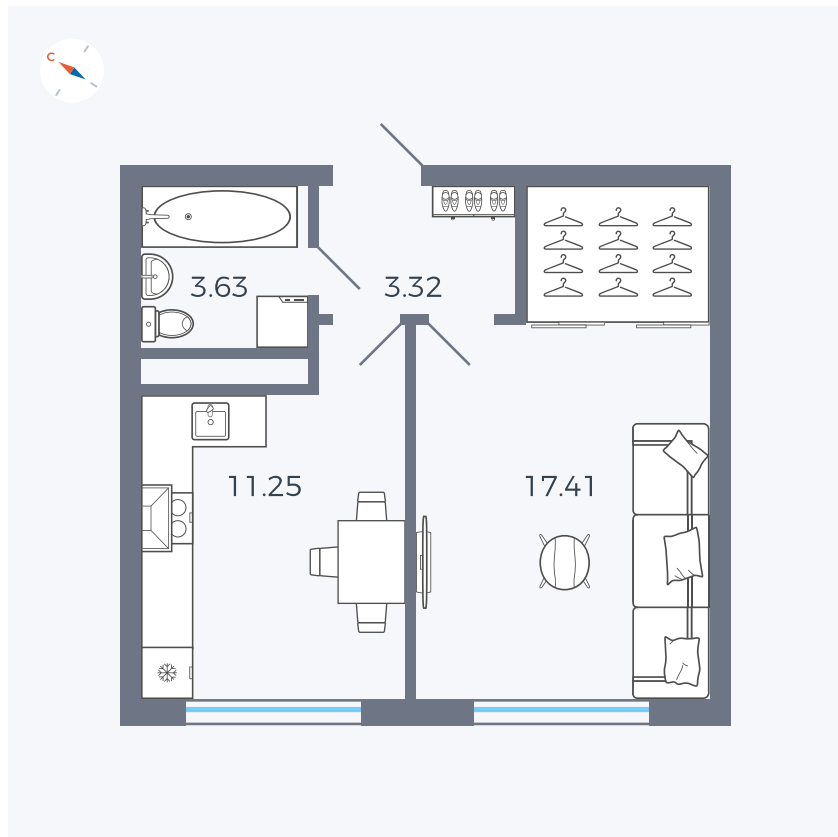

Планировка Тип 135з

Квартира 284

Квартал 1.2 / Дом 1 / Секция 5 / Этаж 9

Комнат 1

Площадь 35.61 м²

Срок сдачи IV кв. 2028

Вид из окна

Отделка