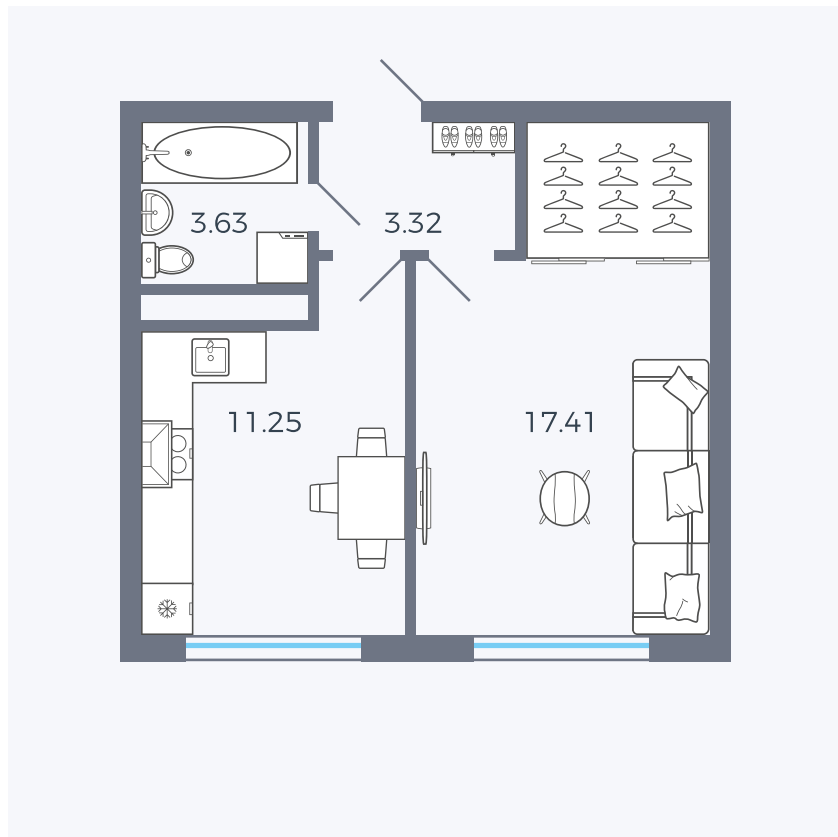

Планировка Тип 135з

Квартира 284

Квартал 1.2 / Дом 1 / Секция 5 / Этаж 9

Комнат 1

Площадь 35.61 м²

Срок сдачи

Вид из окна

Отделка