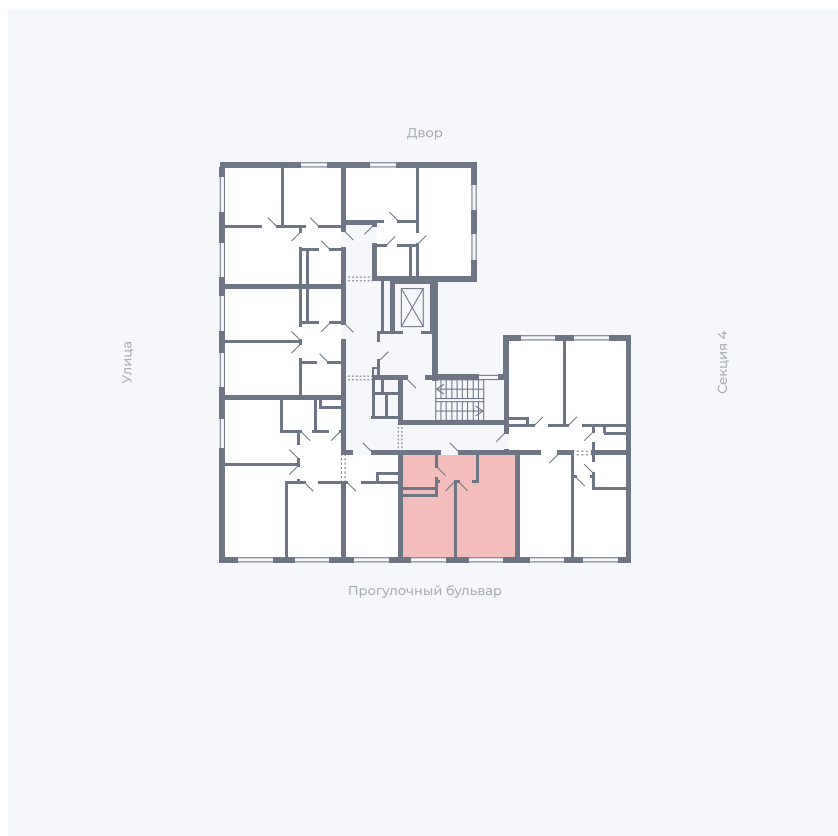

На этаже

Дата генерации: 13.04.2026