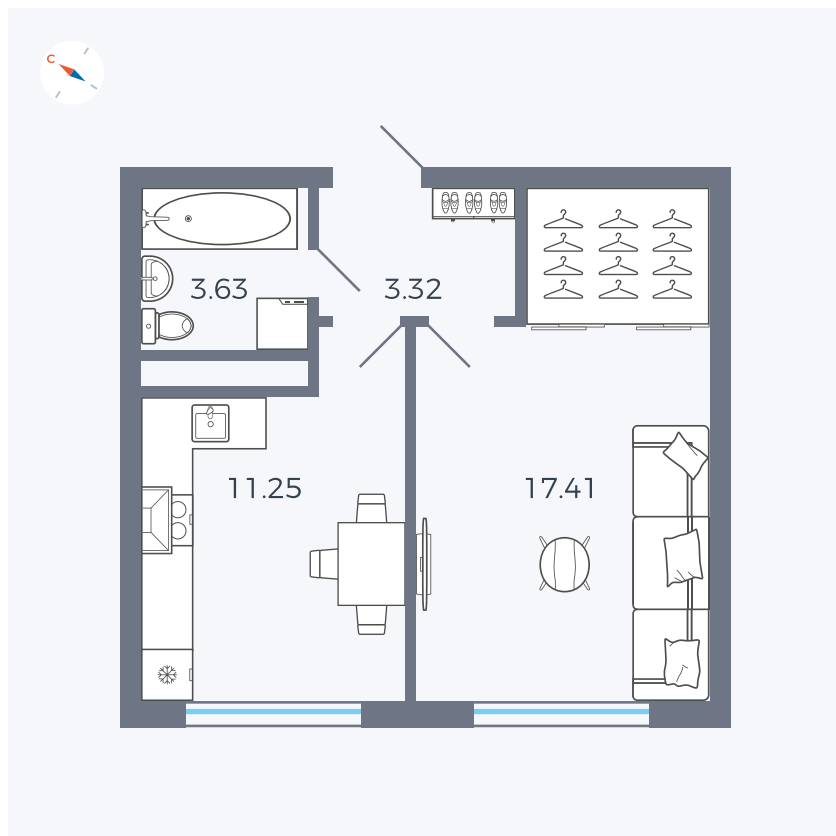

Планировка Тип 135з

Квартира 284

Квартал 1.2 / Дом 1 / Секция 5 / Этаж 9

Комнат 1

Площадь 35.61 м²

Срок сдачи IV кв. 2028

Вид из окна

Отделка