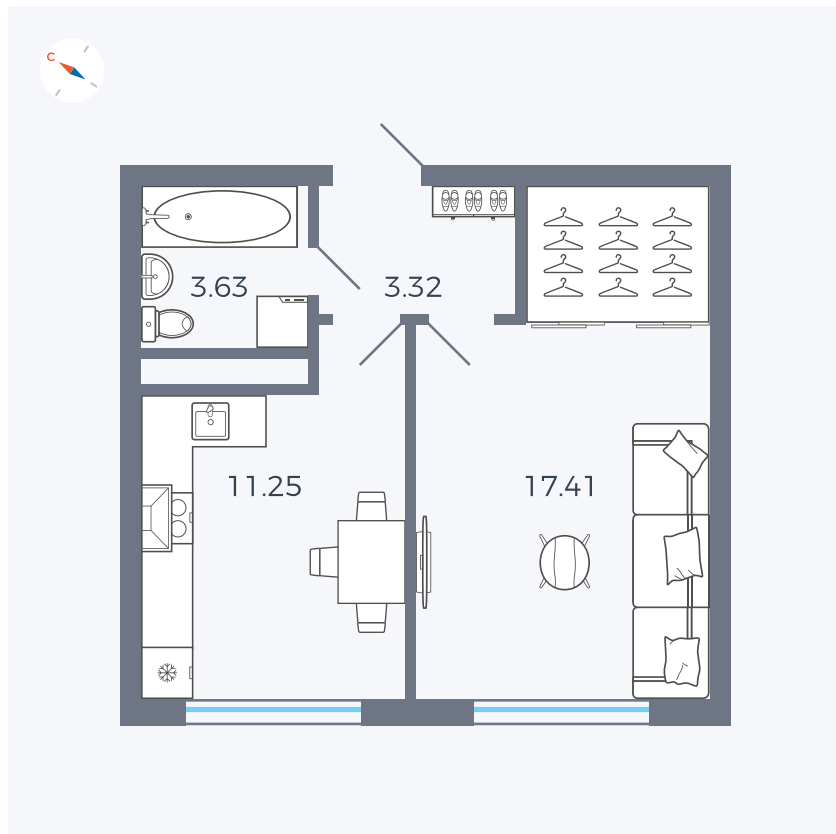

Планировка Тип 135з

Квартира 284

Квартал 1.2 / Дом 1 / Секция 5 / Этаж 9

Комнат 1

Площадь 35.61 м²

Срок сдачи IV кв. 2028

Вид из окна

Отделка