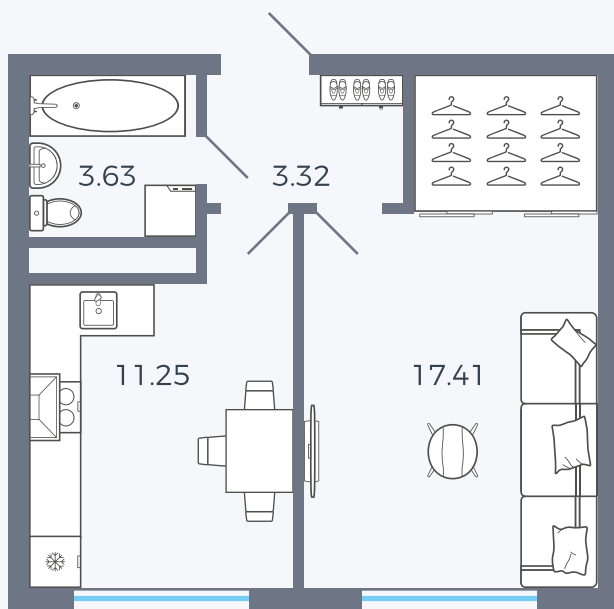

Планировка Тип 135з

Квартира 284

Квартал 1.2 / Дом 1 / Секция 5 / Этаж 9

Комнат 1

Площадь 35.61 м²

Срок сдачи

Вид из окна

Отделка