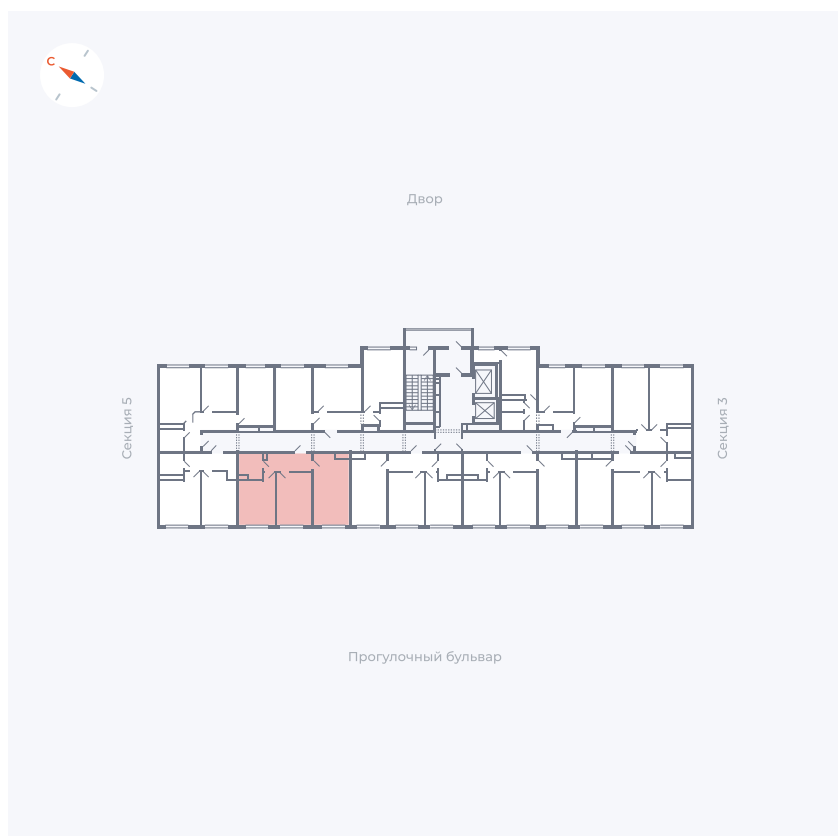

На этаже

Для заметок

Дата генерации: 03.05.2026