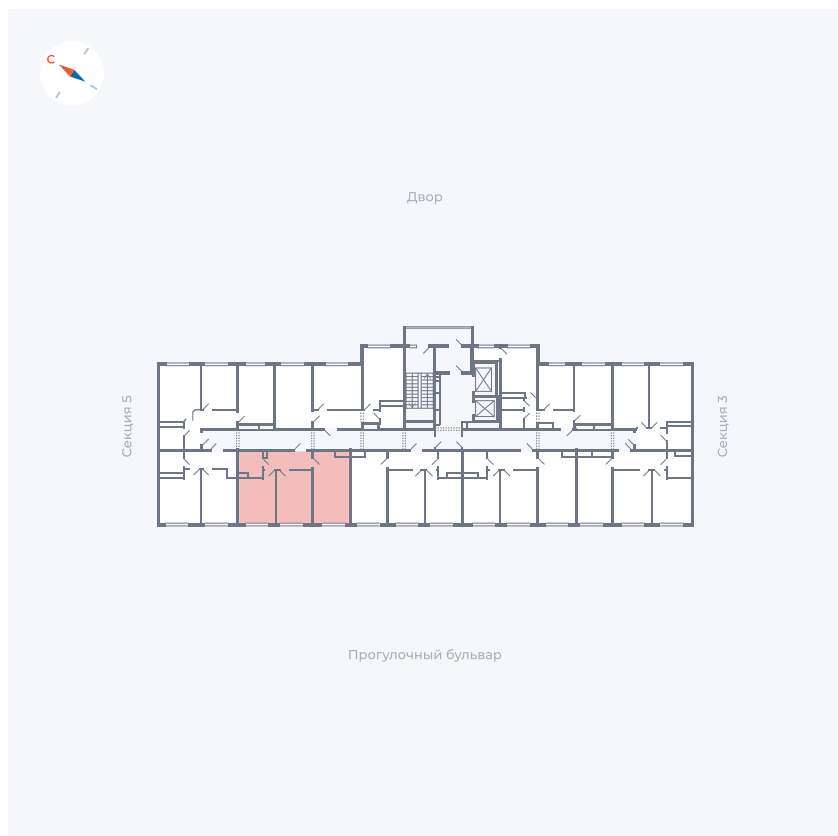

На этаже

Для заметок

Дата генерации: 12.06.2026