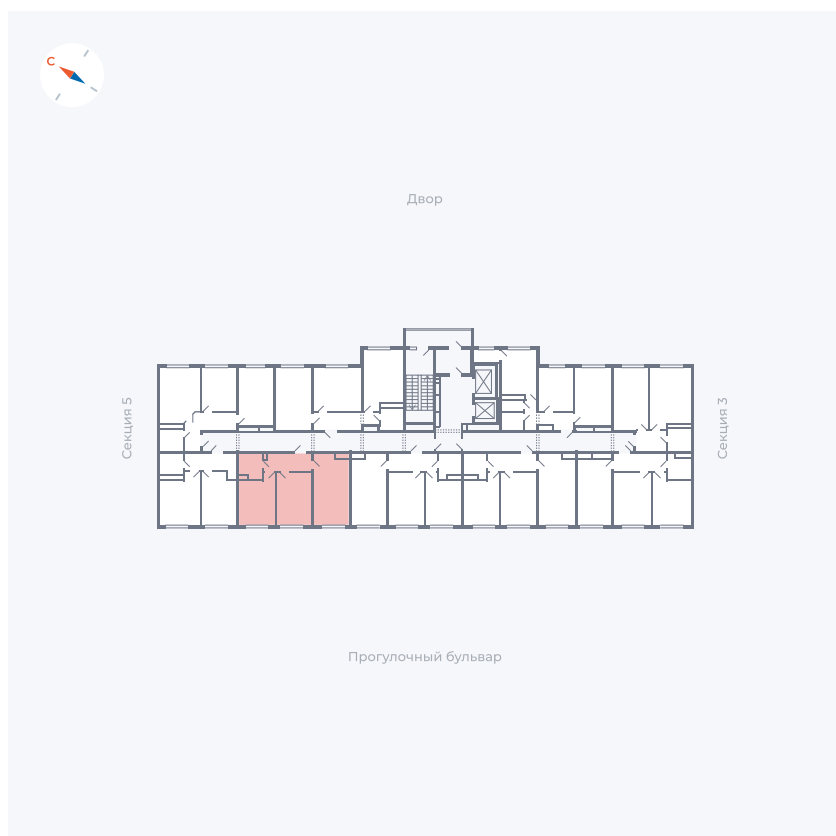

На этаже

Для заметок

Дата генерации: 23.05.2026