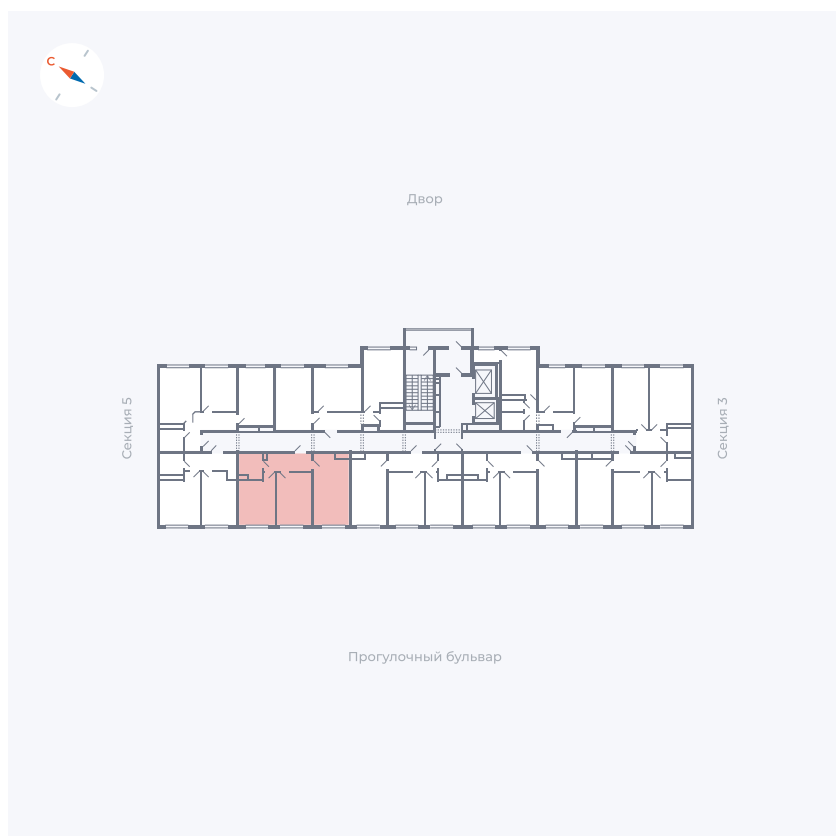

На этаже

Для заметок

Дата генерации: 03.07.2026