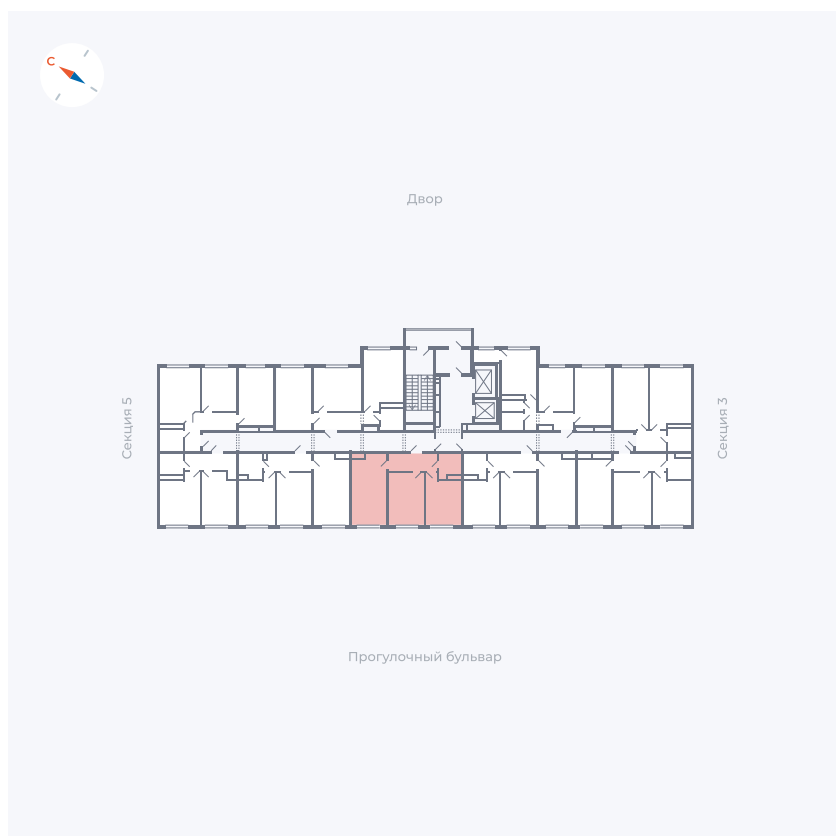

На этаже

Для заметок

Дата генерации: 05.07.2026