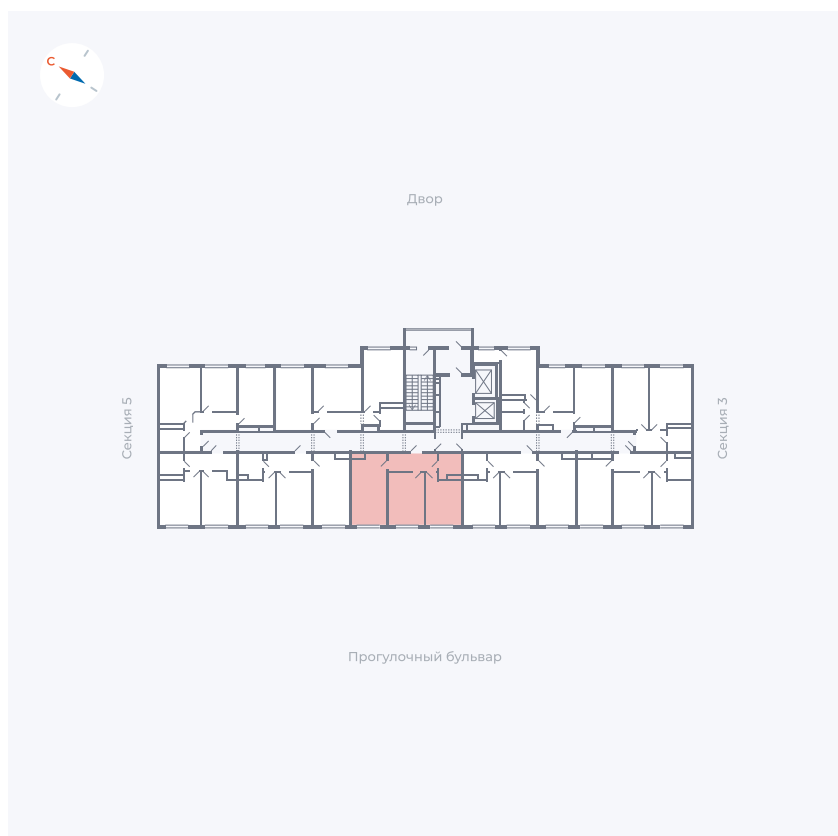

На этаже

Для заметок

Дата генерации: 04.05.2026