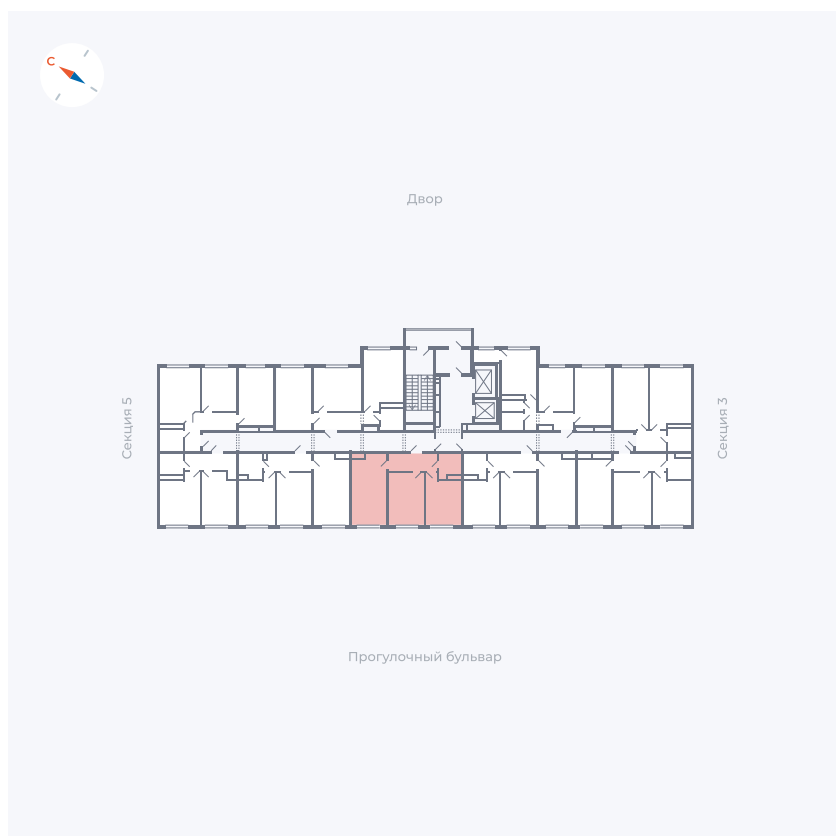

Планировка Тип 283

# Квартира 137

Квартал 1.2 / Дом 1 / Секция 4 / Этаж 6

Комнат ..... Евро 3

Площадь ..... 54.63 м<sup>2</sup>

Срок сдачи ..... IV кв. 2028

Вид из окна ..... Бульвар