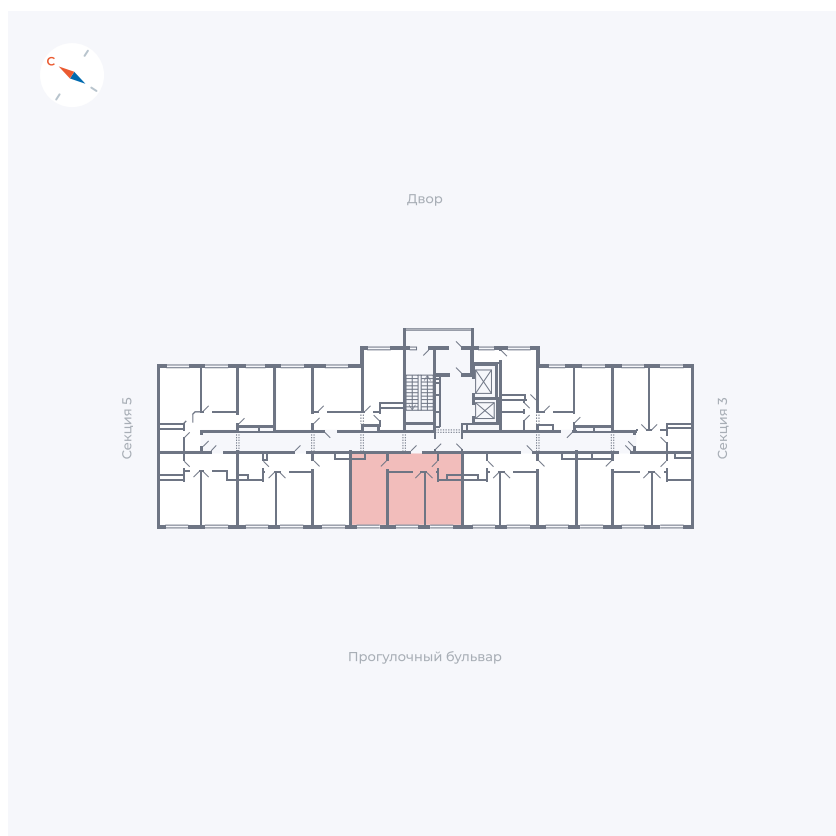

На этаже

Для заметок

Дата генерации: 13.06.2026