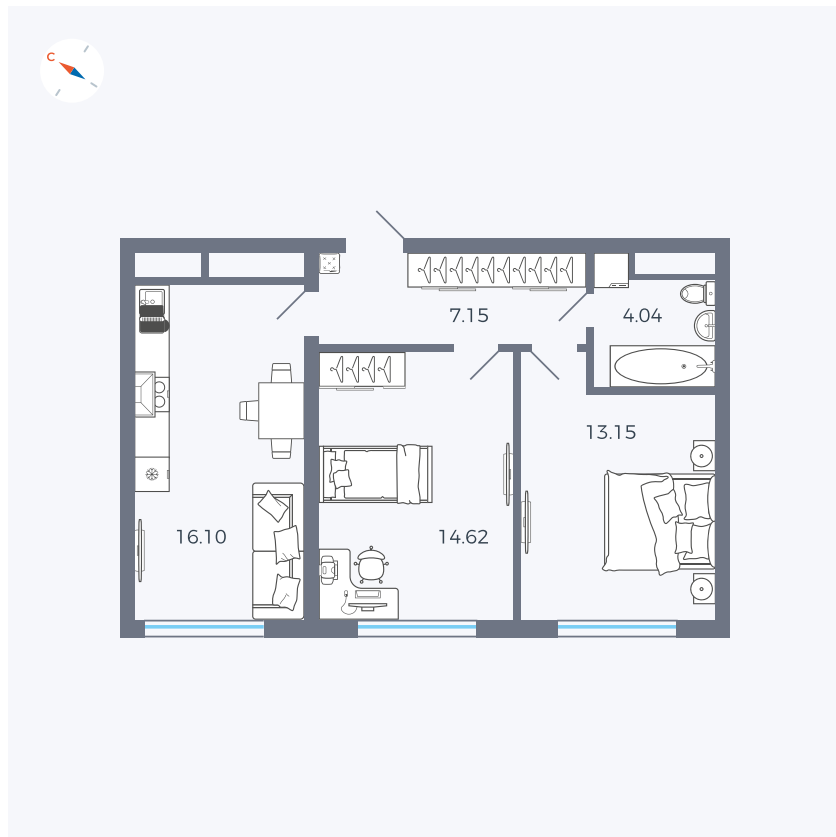

Планировка Тип 283

Квартира 135

Квартал 1.2 / Дом 1 / Секция 4 / Этаж 6

Комнат Евро 3

Площадь 55.06 м²

Срок сдачи IV кв. 2028

Вид из окна Бульвар

Отделка