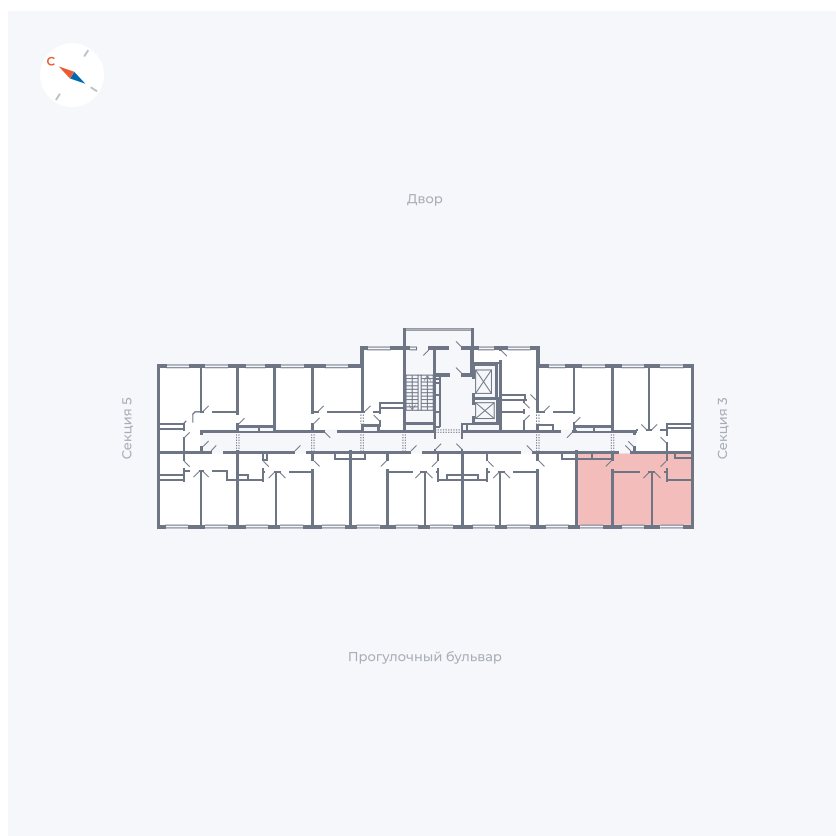

На этаже

Для заметок

Дата генерации: 24.05.2026