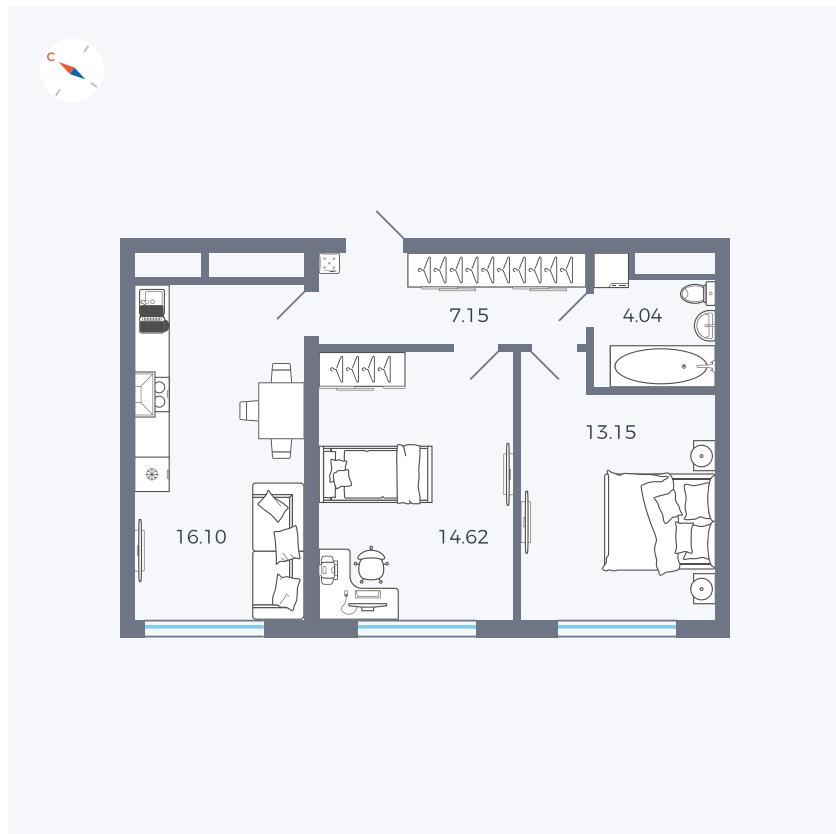

Планировка Тип 283

Квартира 135

Квартал 1.2 / Дом 1 / Секция 4 / Этаж 6

Комнат	Евро 3
Площадь	55.06 м ²
Срок сдачи	IV кв. 2028
Вид из окна	Бульвар

Отделка

Цена: **0 Р**

Вы можете забронировать эту квартиру, или получить консультацию позвонив по номеру