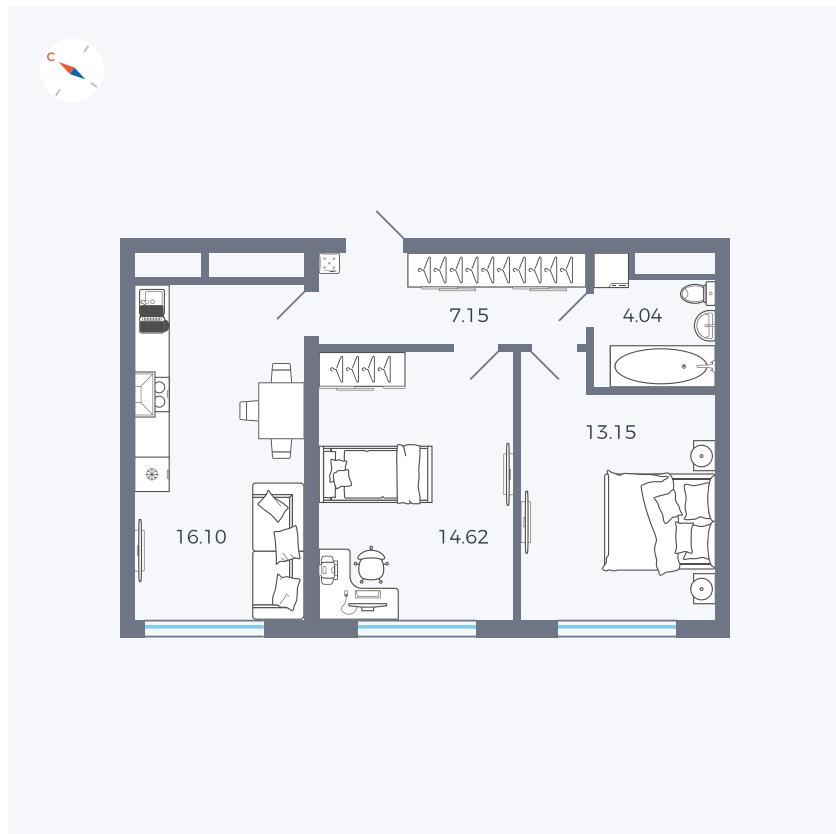

Планировка Тип 283

# Квартира 135

Квартал 1.2 / Дом 1 / Секция 4 / Этаж 6

Комнат	Евро 3
Площадь	55.06 м <sup>2</sup>
Срок сдачи	IV кв. 2028
Вид из окна	Бульвар