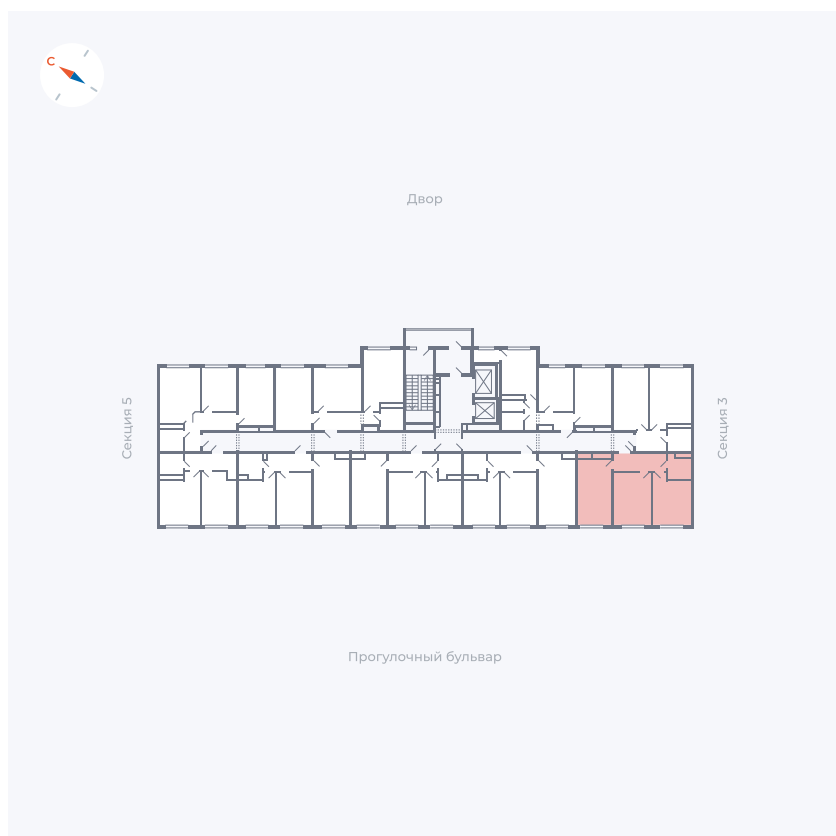

На этаже

Для заметок

Дата генерации: 03.07.2026