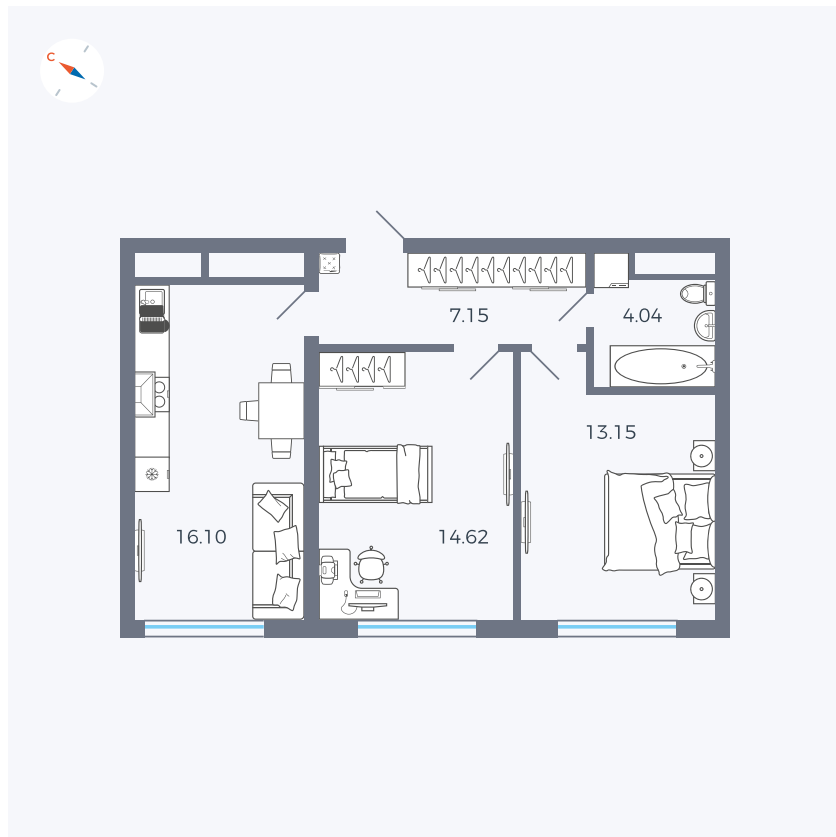

Планировка Тип 283

# Квартира 135

Квартал 1.2 / Дом 1 / Секция 4 / Этаж 6

Комнат	Евро 3
Площадь	55.06 м <sup>2</sup>
Срок сдачи	IV кв. 2028
Вид из окна	Бульвар