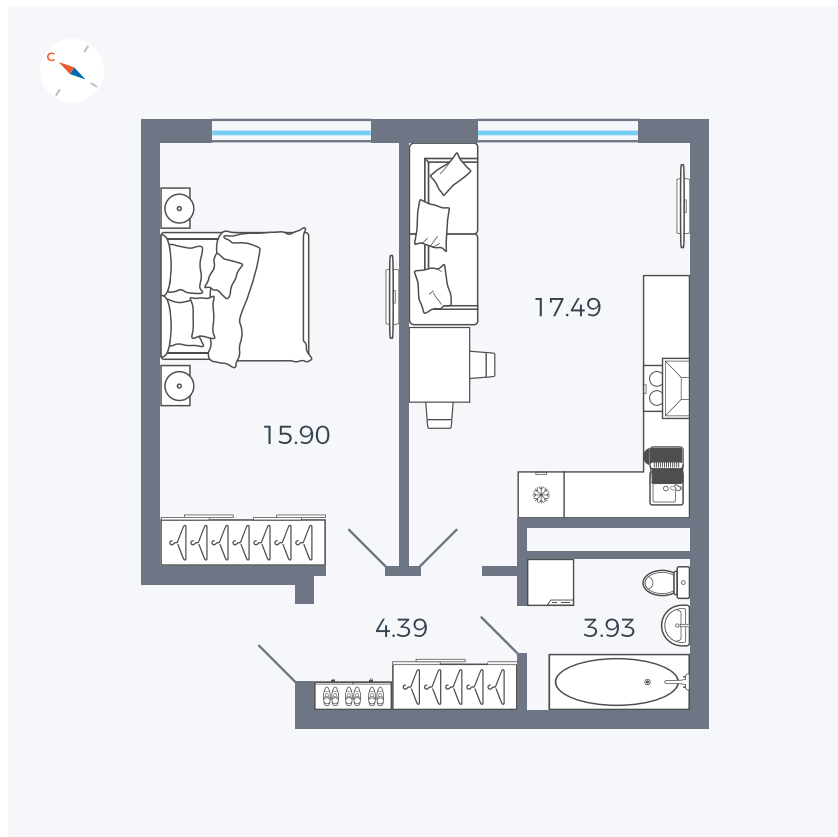

Планировка Тип 158

Квартира 125

Квартал 1.2 / Дом 1 / Секция 4 / Этаж 5

Комнат Евро 2

Площадь 41.71 м²

Срок сдачи IV кв. 2028

Вид из окна

Отделка