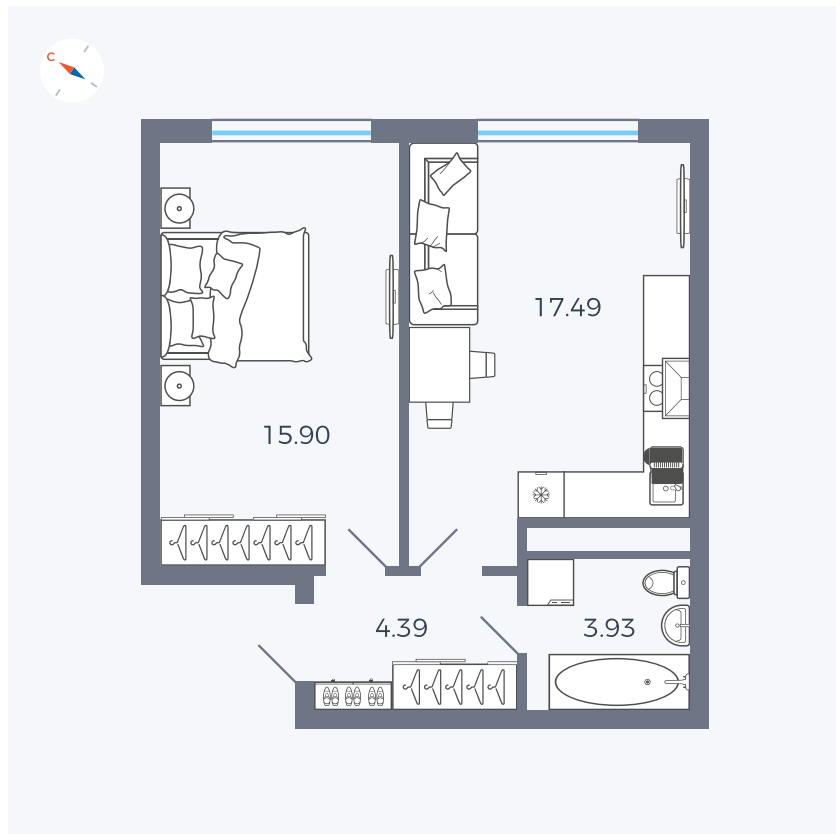

Планировка Тип 158

Квартира 125

Квартал 1.2 / Дом 1 / Секция 4 / Этаж 5

Комнат Евро 2

Площадь 41.71 м²

Срок сдачи IV кв. 2028

Вид из окна

Отделка