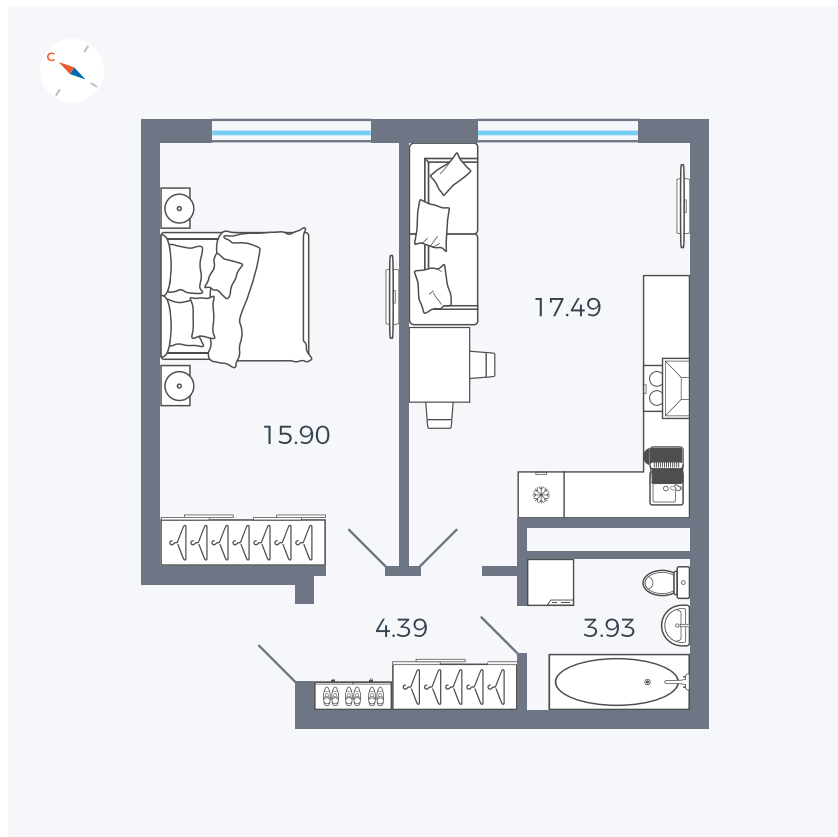

Планировка Тип 158

Квартира 125

Квартал 1.2 / Дом 1 / Секция 4 / Этаж 5

Комнат	Евро 2
Площадь	41.71 м ²
Срок сдачи	IV кв. 2028
Вид из окна	

Отделка

Цена: **0 Р**

Вы можете забронировать эту квартиру, или получить консультацию позвонив по номеру