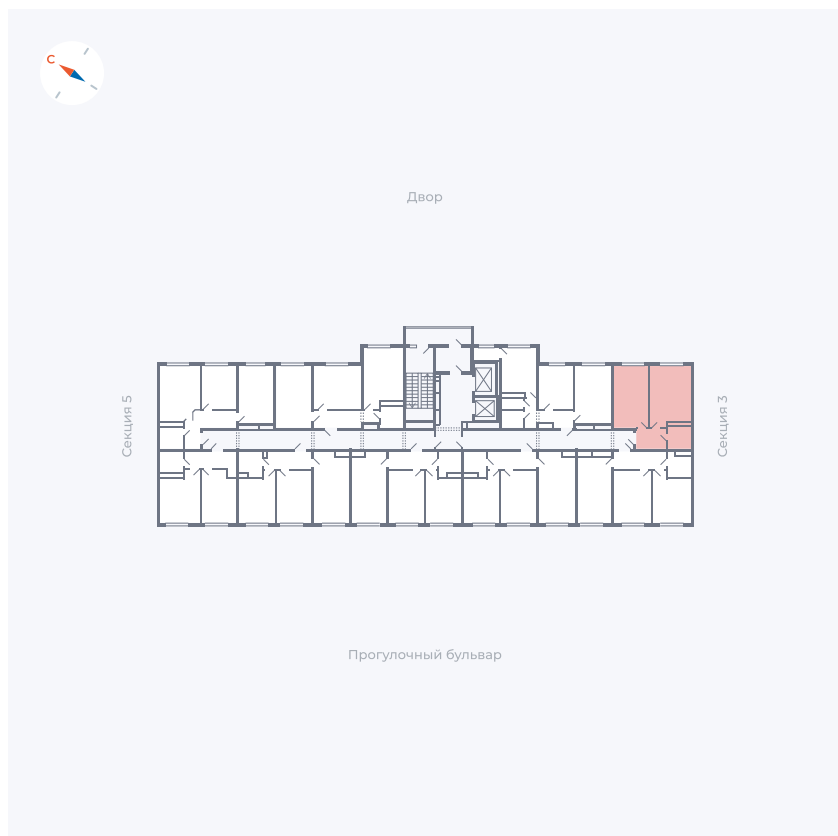

На этаже

Для заметок

Дата генерации: 03.05.2026