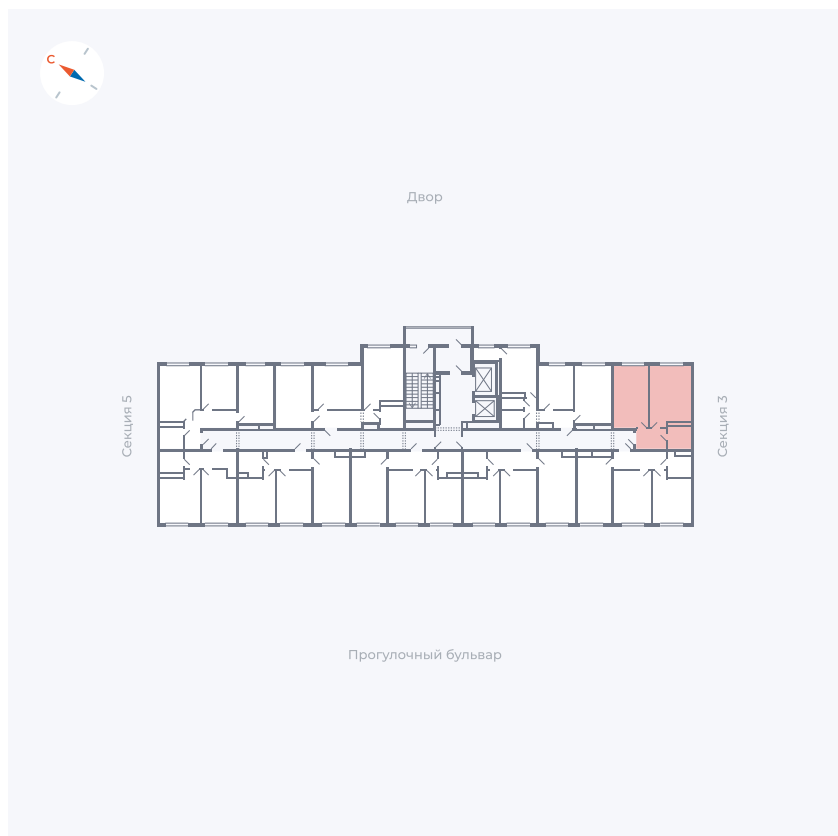

На этаже

Для заметок

Дата генерации: 23.05.2026