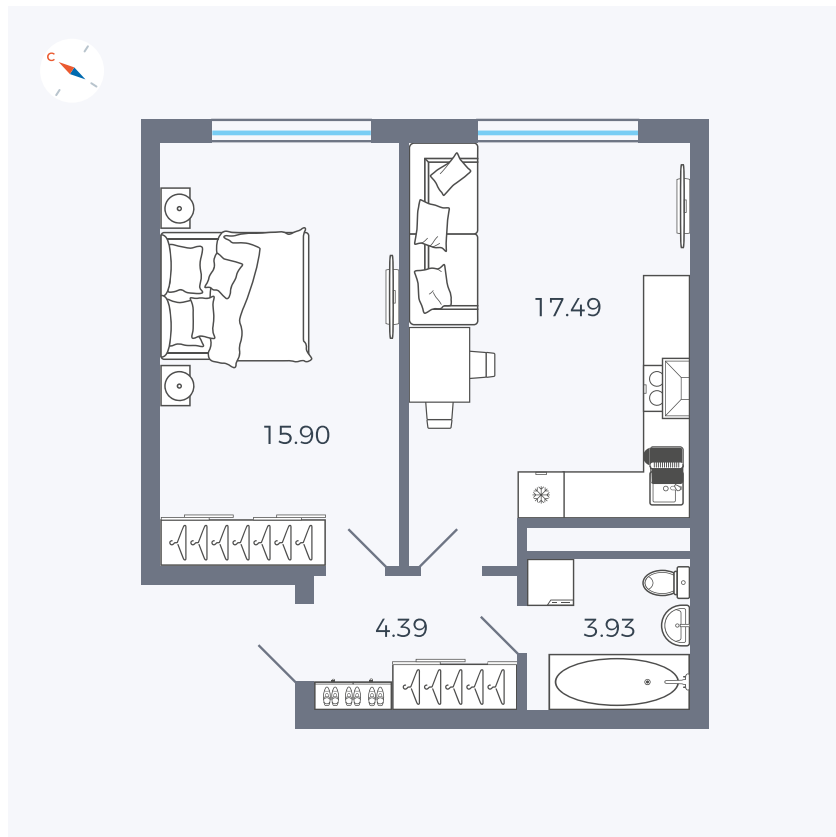

Планировка Тип 158

Квартира 125

Квартал 1.2 / Дом 1 / Секция 4 / Этаж 5

Комнат Евро 2

Площадь 41.71 м²

Срок сдачи IV кв. 2028

Вид из окна

Отделка