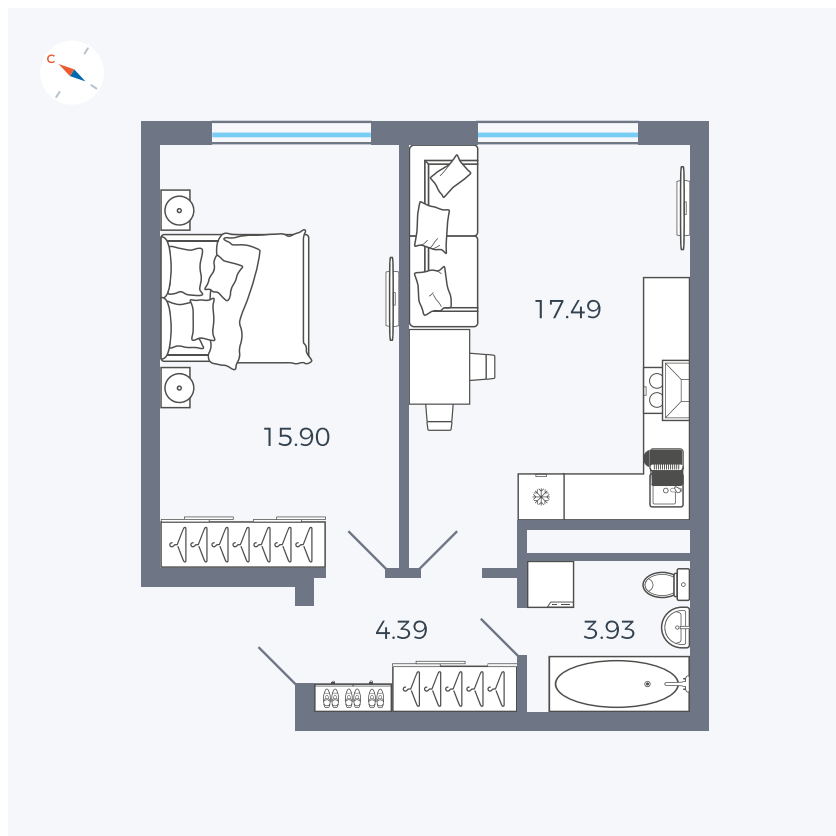

Планировка Тип 158

Квартира 125

Квартал 1.2 / Дом 1 / Секция 4 / Этаж 5

Комнат	Евро 2
Площадь	41.71 м ²
Срок сдачи	IV кв. 2028
Вид из окна	

Отделка

Цена:

0 ₪

Вы можете забронировать эту квартиру, или получить консультацию позвонив по номеру