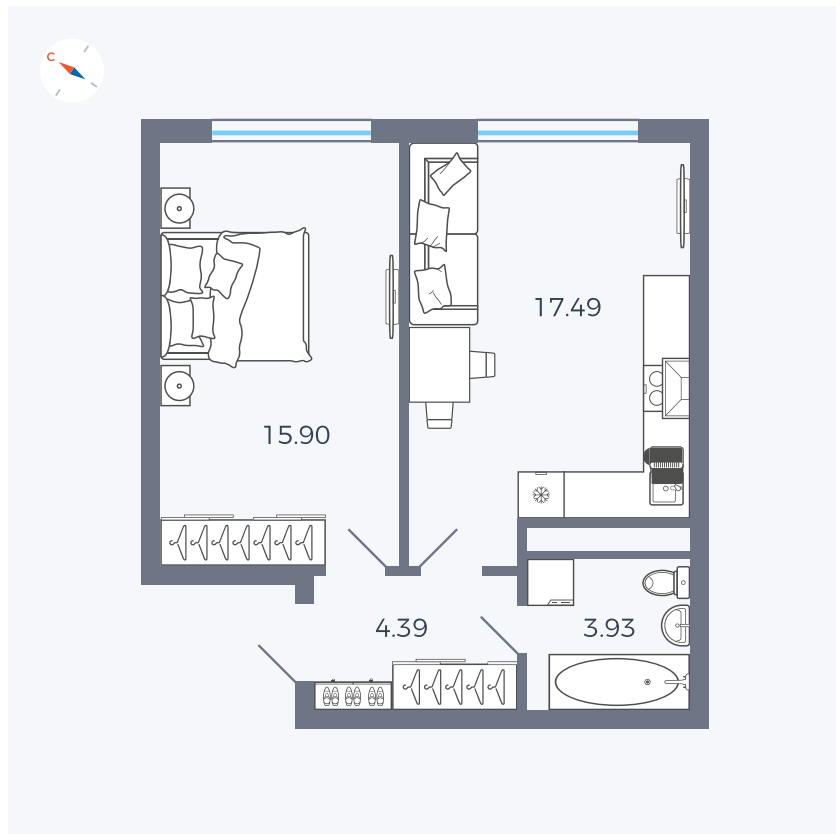

# Квартира 125

Квартал 1.2 / Дом 1 / Секция 4 / Этаж 5

Комнат ..... Евро 2

Площадь ..... 41.71 м<sup>2</sup>

Срок сдачи ..... IV кв. 2028

Вид из окна .....