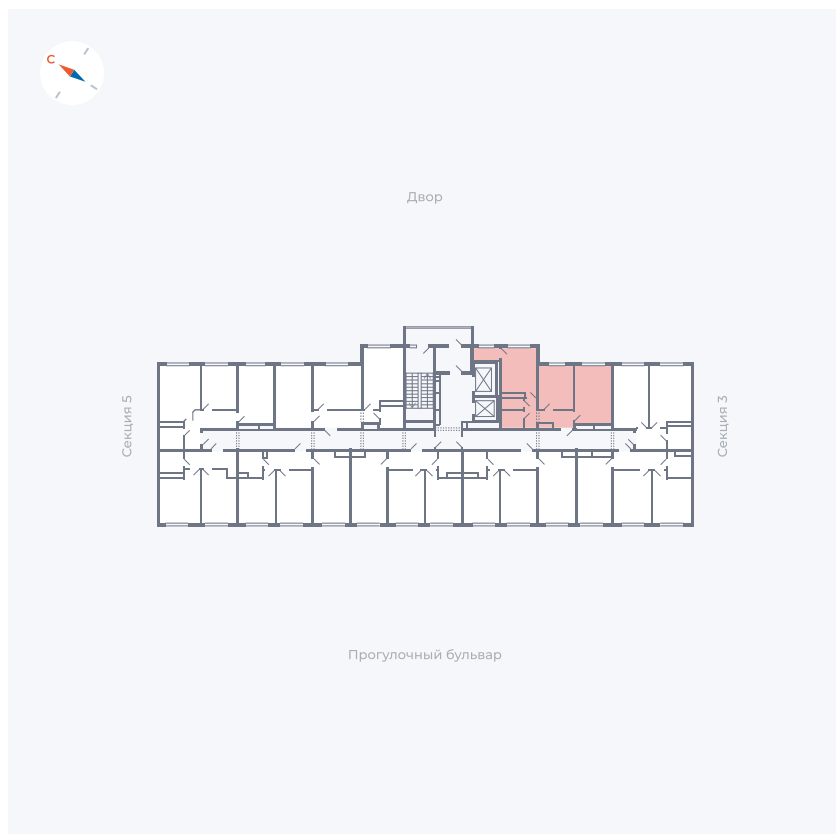

На этаже

Для заметок

Дата генерации: 13.06.2026