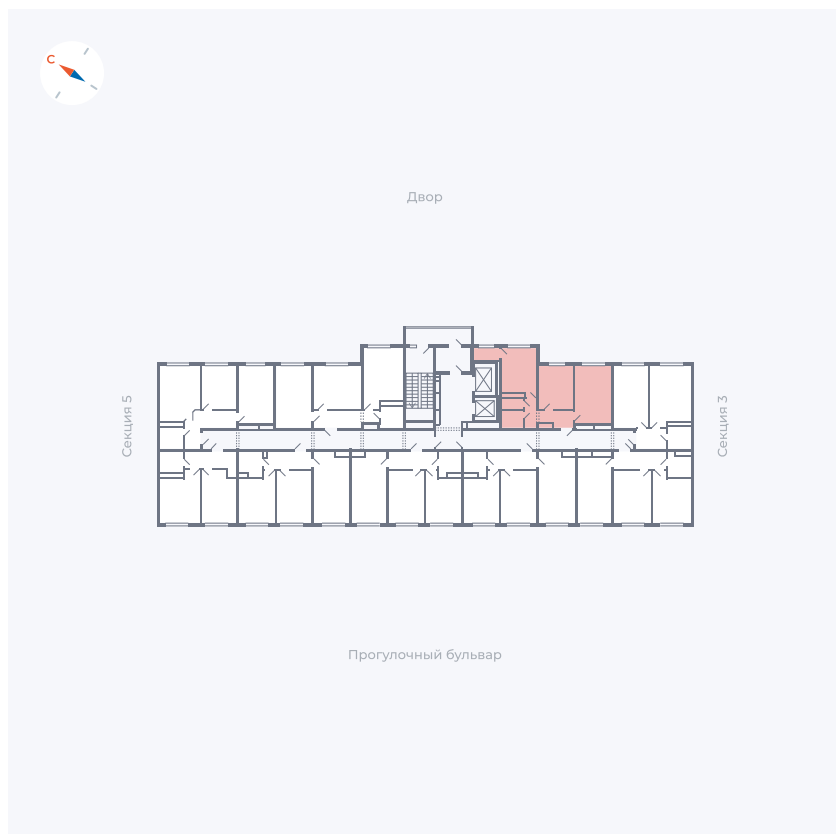

На этаже

Для заметок

Дата генерации: 24.05.2026