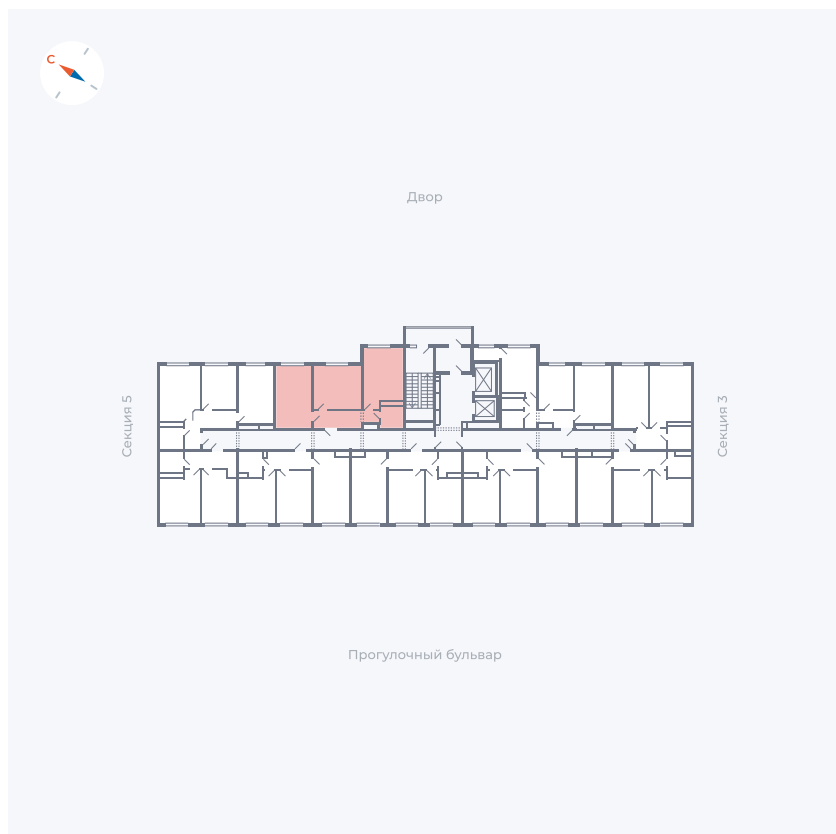

На этаже

Для заметок

Дата генерации: 03.05.2026