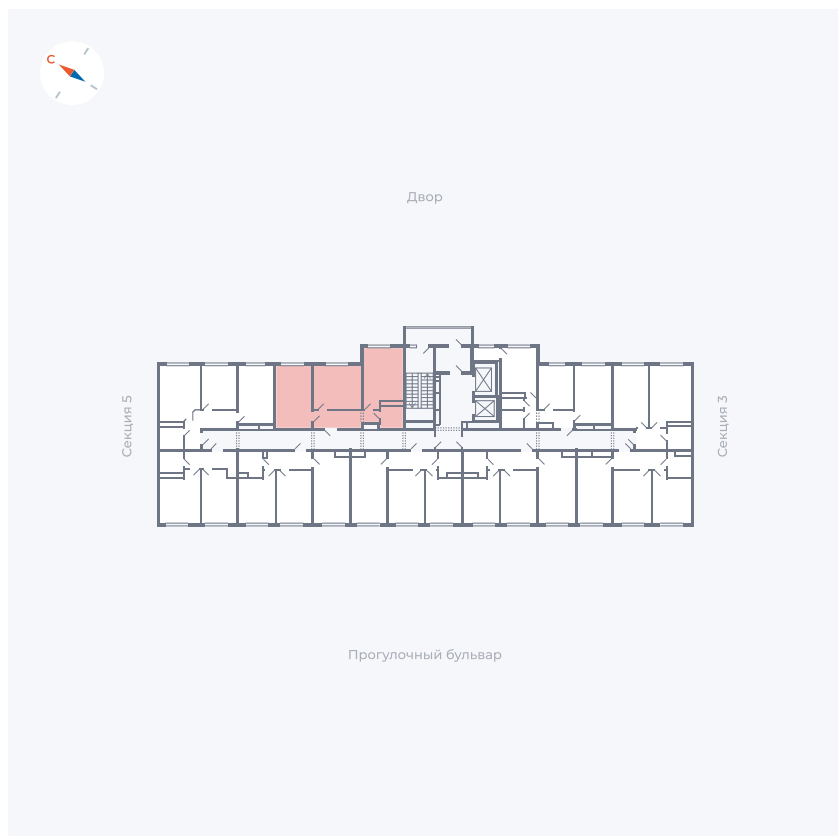

Планировка Тип 285

# Квартира 123

Квартал 1.2 / Дом 1 / Секция 4 / Этаж 4

|             |                      |
|-------------|----------------------|
| Комнат      | Евро 3               |
| Площадь     | 58.39 м <sup>2</sup> |
| Срок сдачи  | IV кв. 2028          |
| Вид из окна | Двор                 |

## На этаже